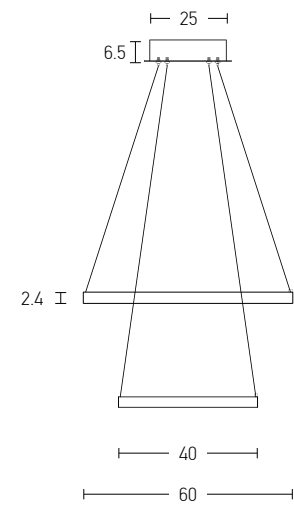

Power 75W
Input 220-240V, 50/60Hz
Color Temperature 3000K
Lumen 5250Lm
Cri 80
Dimensions Ø: 40cm / Ø: 60cm H: 2.4cm
Base Ø: 25cm H: 6.5cm
Non Dimmable ☒
Material Aluminium - Acrylic
Special Feature 150cm Cable Adjustable
Profile 2.4x1.5cm
Color White Matt / **Code 180032**