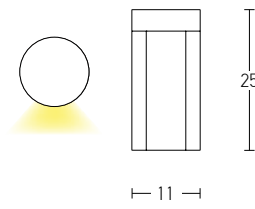

Power 12W
Input 220-240V, 50/60Hz
Color Temperature 3000K
Lumen 960Lm
Cri 80
IP 54
Dimensions Ø: 11cm H: 25cm
Material Aluminium
Color Graphite / **Code E133**