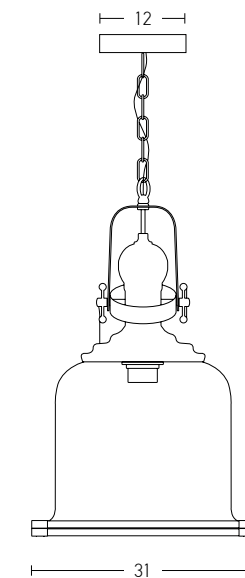

Bulb 1xE27
Power MAX 40W
Input 220-240V, 50/60Hz
Dimensions Ø: 31cm H: 43cm
Base Ø: 12cm H: 2.5cm
Material Metal - Glass
Special Feature 200cm Cable / Chain Adjustable
Color Bronze / **Code 16106**