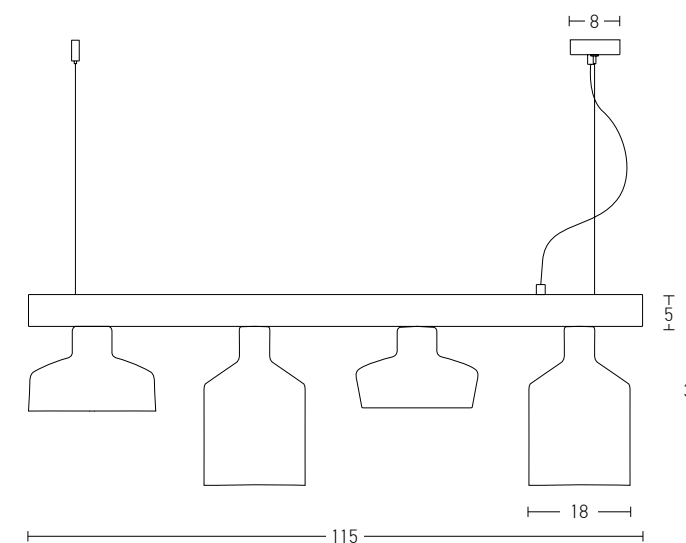

Bulb 4xE27
Power MAX 40W
Input 220-240V, 50/60Hz
Dimensions L: 115cm W: 18cm H: 31cm
Base Ø: 8cm H: 2cm
Material Metal - Wood
Special Feature 120cm Cable Adjustable
Color Copper Rusty - Old Steel / **Code 16124**