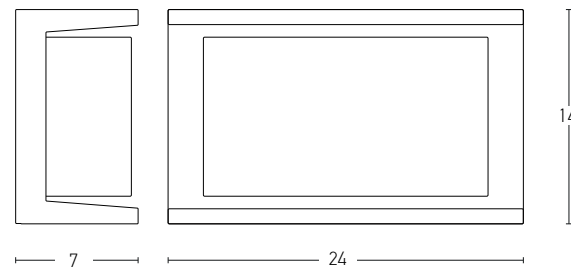

Bulb 1xE27
Power MAX 18W
Input 220-240V, 50/60Hz
IP 54
Dimensions L: 7cm W: 24cm H: 14cm
Material Aluminium - PC Diffuser
Color Graphite / **Code E149**