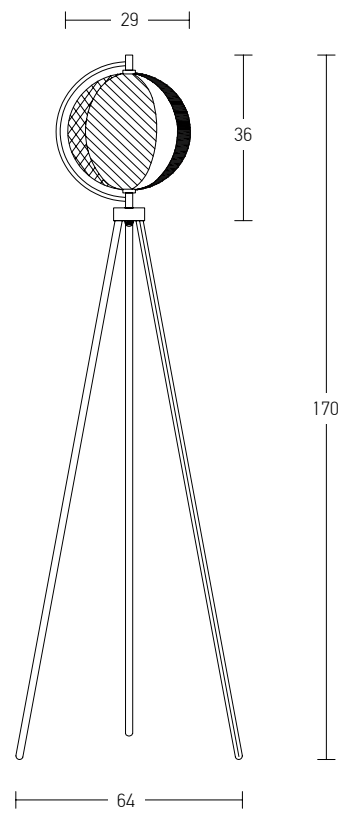

Bulb 1xE27
Power MAX 15W
Input 220-240V, 50/60Hz
Dimensions Ø: 29cm H: 33cm
Base Ø: 12cm H: 2.5cm
Material Metal - Acrylic
Special Feature 200cm Cable Adjustable
Color Black Matt / **Code 2037**