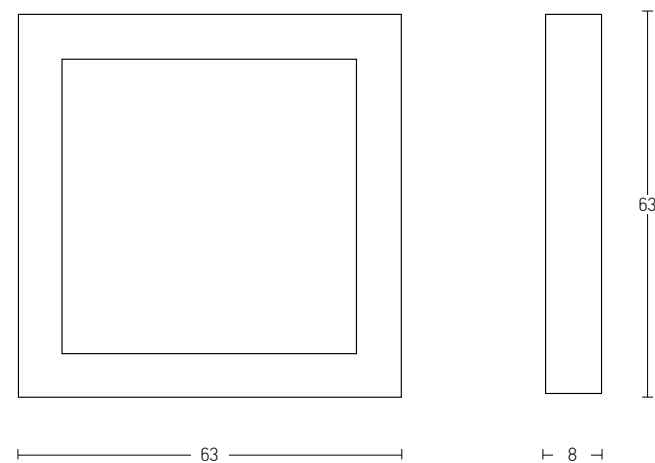

Power 30W
Input 220-240V, 50/60Hz
Color Temperature 3000K
Lumen 2400Lm
Cri 80
Dimensions L: 50cm W: 46cm H: 10.5cm
Non Dimmable ☒
Material Metal - Acrylic
Color White Matt / **Code 17018**

Power 72W
Input 220-240V, 50/60Hz
Color Temperature 3000K
Lumen 10.080Lm
Cri 80
Dimensions L: 63cm W: 63cm H: 8cm
Non Dimmable ☒
Material Aluminium - Acrylic
Special Feature Optional Dimming DALI
Color Sandy White / **Code 18148-W**
Color Sandy Black / **Code 18148-B**