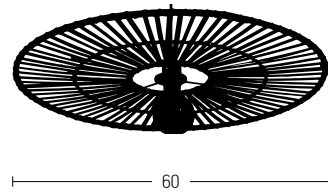

Bulb 1xE27
Power MAX 40W
Input 220-240V, 50/60Hz
Dimensions Ø: 60cm L: 8cm
Base Ø: 10cm H: 2cm
Material Metal - Bamboo
Color Black - Natural Bamboo / **Code 19252**