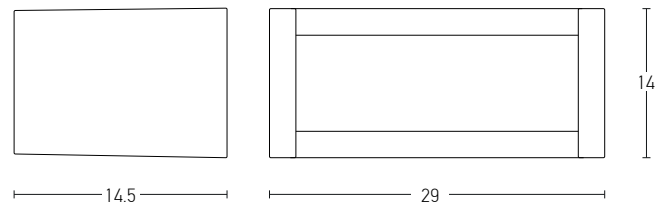

Bulb 1xE27
Power MAX 18W
Input 220-240V, 50/60Hz
IP 54
Dimensions L: 14.5cm W: 29cm H: 14cm
Material Aluminium - PC Diffuser
Color Graphite / **Code E147**