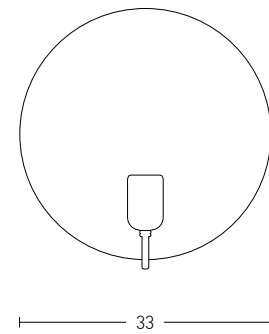

Bulb 1xE27
Power MAX 40W
Input 220-240V, 50/60Hz
Dimensions Ø: 33cm L: 15cm
Base Ø: 8cm H: 2cm
Material Metal
Color Copper Rusty / **Code 1484**