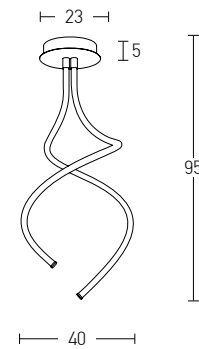

Power 84W
Input 220-240V, 50/60Hz
Color Temperature 3000K
Lumen 5460Lm
Cri 80
Dimensions Ø: 40cm H: 95cm
Base Ø: 23cm H: 5cm
Non Dimmable ☒
Material Metal - PC Diffuser
Special Feature Tube Ø: 2cm
Color Opal - Chrome / **Code 1952**