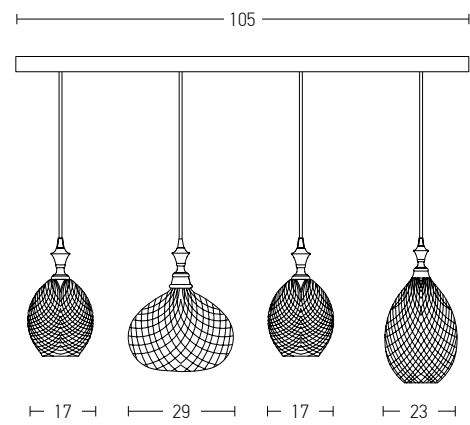

Bulb 4xE27
Power MAX 40W
Input 220-240V, 50/60Hz
Dimensions L: 105cm H: 170cm
Base L: 105cm W: 6.5cm H: 2.7cm
Material Metal - Glass
Special Feature 120cm Cable Adjustable
Color Black Matt - Smoked Grey / **Code 19240**