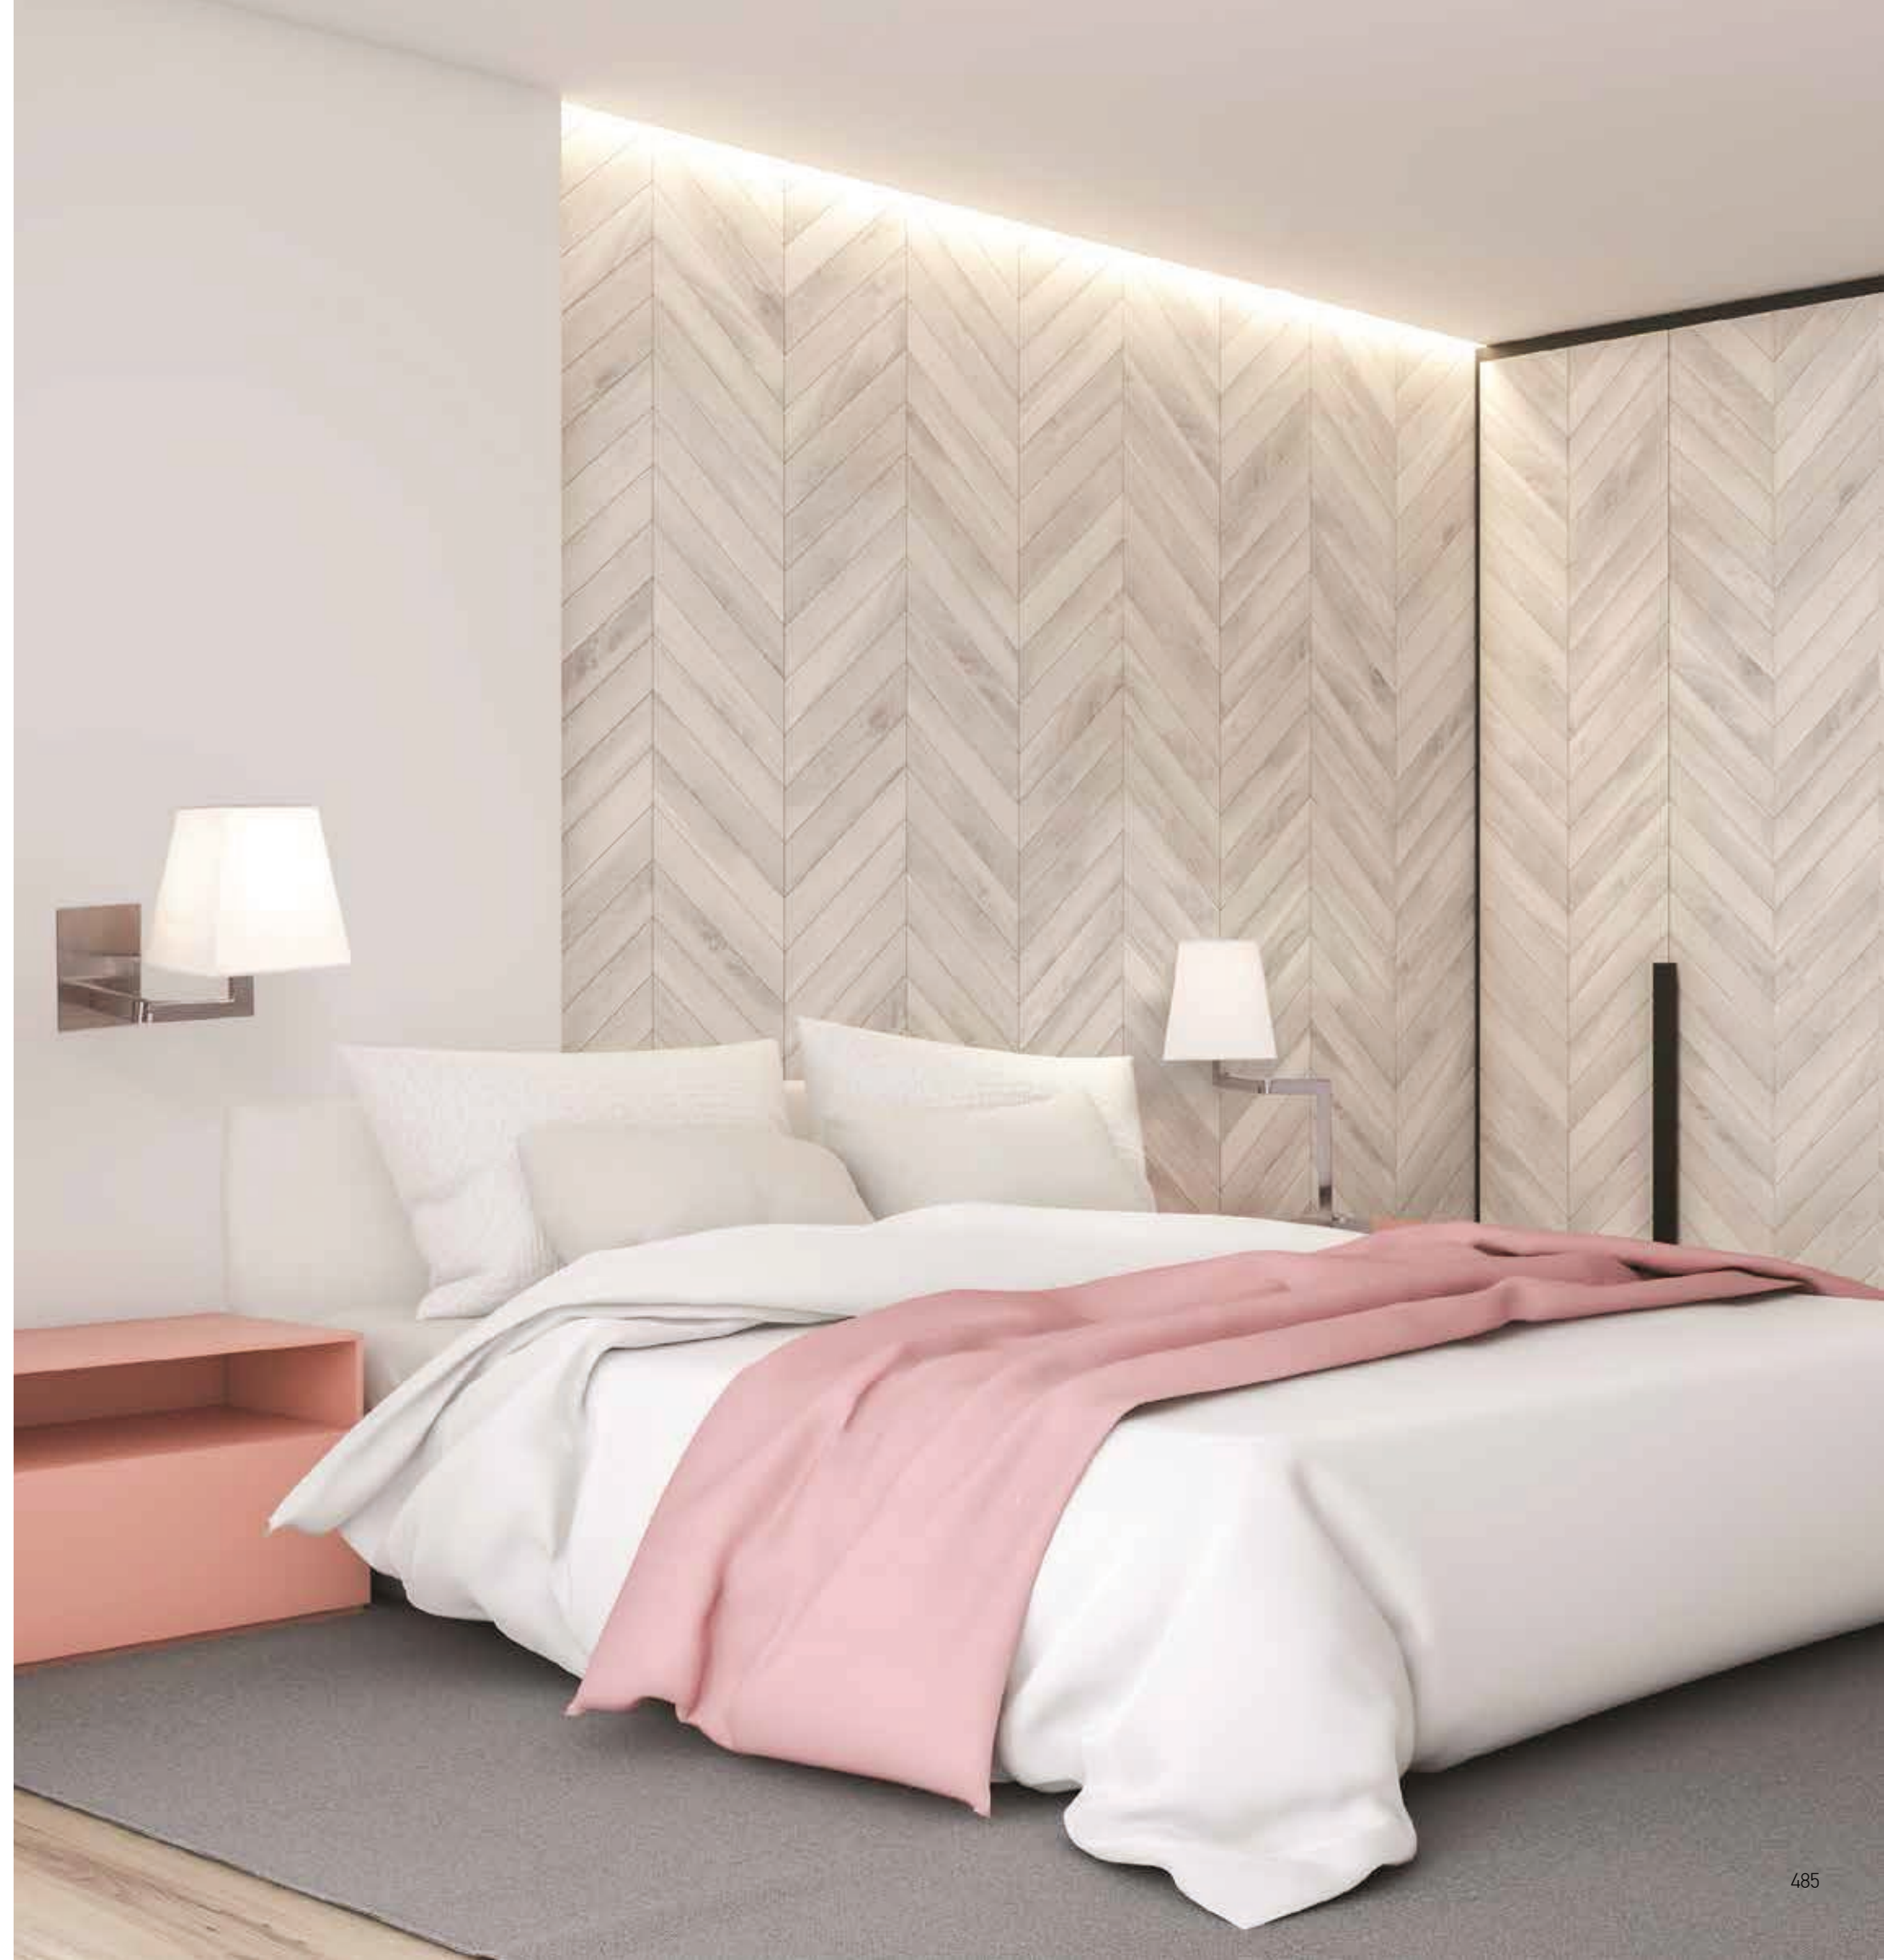

Bulb 1xE27
Power MAX 40W
Input 220-240V, 50/60Hz
Dimensions L: 32-40cm W: 19cm H: 52cm
Base L: 16cm W: 22cm H: 1cm
Material Metal - Fabric Shade
Special Feature 120cm Cable Available
Shade L: 13-19cm H: 20cm
Color Chrome Matt - Light Beige Shade / **Code H06-WH**