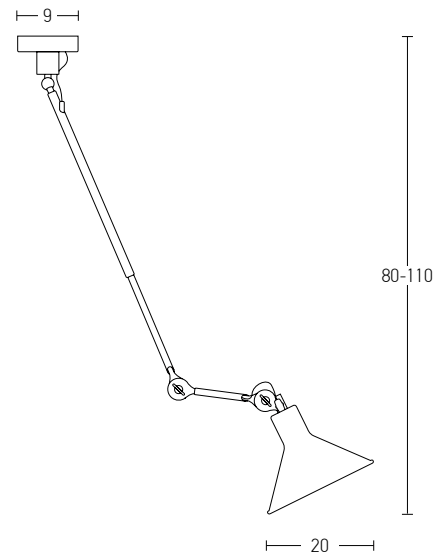

Bulb 1xE27
Power MAX 40W
Input 220-240V, 50/60Hz
Dimensions Ø: 20cm H: 80-110cm
Base Ø: 9cm H: 2cm
Material Metal - Aluminium
Color Black Matt - White / **Code 19219**