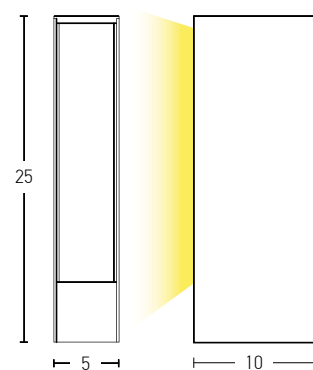

Power 9W
Input 220-240V, 50/60Hz
Color Temperature 3000K
Lumen 720Lm
Cri 80
IP 65
Dimensions L: 5cm W: 10cm H: 25
Material Aluminium - Pc Diffuser
Color Graphite / **Code E257**
Color Rusty Brown / **Code E258**