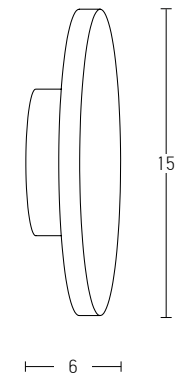

Power 10W
Input 220-240V, 50/60Hz
Color Temperature 3000K
Lumen 700Lm
Cri 80
Dimensions Ø: 20cm W: 6cm
Non Dimmable ☒
Material Metal - Mosaic - Acrylic
Color Grey / **Code 1942**
Color Pink / **Code 1943**
Color White / **Code 1941**
Color Blue / **Code 1944**

Power 6W
Input 220-240V, 50/60Hz
Color Temperature 3000K
Lumen 420Lm
Cri 80
Dimensions Ø: 15cm W: 6cm
Non Dimmable ☒
Material Metal - Mosaic - Acrylic
Color Grey / **Code 1938**
Color Pink / **Code 1939**
Color White / **Code 1937**
Color Blue / **Code 1940**

Model Finishing