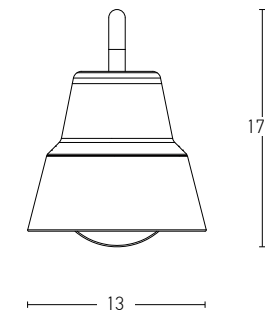

Bulb 1xE27
Power MAX 18W
Input 220-240V, 50/60Hz
IP 54
Dimensions L: 10.5cm W: 22cm H: 13cm
Material Aluminium - PC Diffuser
Color Graphite / **Code E148**

Bulb 1xE27
Power MAX 18W
Input 220-240V, 50/60Hz
IP 54
Dimensions L: 14.5cm W: 29cm H: 14cm
Material Aluminium - PC Diffuser
Color Graphite / **Code E147**

Bulb 1xE27
Power MAX 18W
Input 220-240V, 50/60Hz
IP 54
Dimensions L: 7cm W: 24cm H: 14cm
Material Aluminium - PC Diffuser
Color Graphite / **Code E149**

Power 6W
Input 220-240V, 50/60Hz
Color Temperature 3000K
Lumen 480Lm
Cri 80
IP 54
Dimensions L: 8cm W: 19cm H: 12cm
Material Aluminium - PC Diffuser
Color Graphite / **Code E141**

Power 8W
Input 220-240V, 50/60Hz
Color Temperature 3000K
Lumen 720Lm
Cri 80
IP 54
Dimensions Ø: 13cm W: 16cm H: 17.3cm
Material Aluminium - Opal Avrylic
Color Graphite / **Code E173**