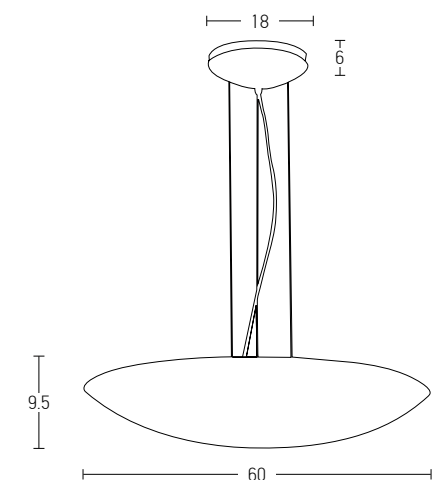

Power 43W
Input 220-240V, 50/60Hz
Color Temperature 3000K
Lumen 2360Lm
Cri 80
Dimensions Ø: 60cm H: 9.5cm
Base Ø: 18cm H: 6cm
Dimmable Triac ☐
Material Metal - Aluminium
Special Feature 200cm Cable Adjustable
Color White Matt / **Code 1977**