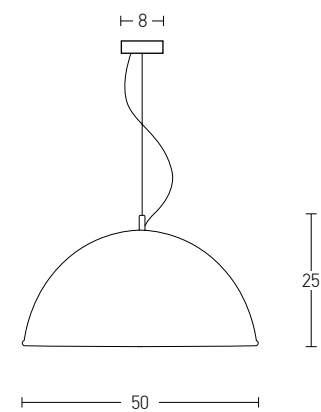

Bulb 1xE27
 Power MAX 40W
 Input 220-240V, 50/60Hz
 Dimensions L: 48cm W: 25cm H: 60cm
 Metal Shade Ø: 25cm
 Base L: 2.7cm W: 8.3cm H: 12cm
 Material Metal
 Special Feature 100cm Cable Adjustable
 Color Copper Rusty / **Code 16120**