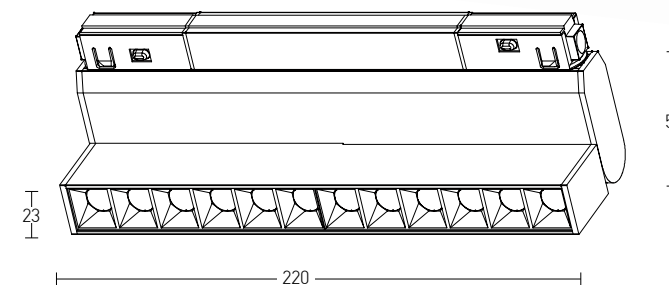

Power 12W
Input 48V
Color Temperature 3000K
Lumen 1320Lm
Cri 80
Dimensions L: 220mm W: 23mm H: 53mm
Beam Angle 30°
DALI Dimmable ☐
Material Aluminium - Acrylic
Color Sandy Black / **Code 20291**
OSRAM

Power 12W
Input 48V
Color Temperature 3000K
Lumen 1320Lm
Cri 80
Dimensions L: 220mm W: 23mm H: 53mm
Beam Angle 30°
Non Dimmable ☒
Material Aluminium - Acrylic
Color Sandy Black / **Code 20290**
OSRAM