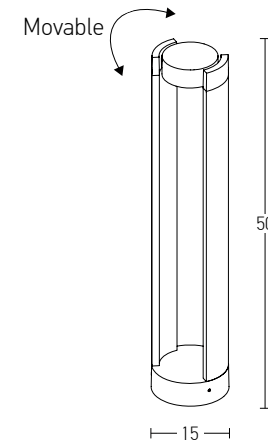

Power 7W
 Input 220-240V, 50/60Hz
 Color Temperature 3000K
 Lumen 595Lm
 Cri 80
 IP 54
 Dimensions Ø: 15cm H: 50cm
 Material Aluminium - Clear Glass
 Special Feature Movable
 Color Graphite / **Code E210**