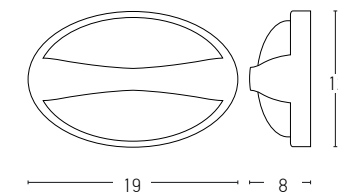

Power 6W
Input 220-240V, 50/60Hz
Color Temperature 3000K
Lumen 480Lm
Cri 80
IP 54
Dimensions L: 8cm W: 19cm H: 12cm
Material Aluminium - PC Diffuser
Color Graphite / **Code E141**