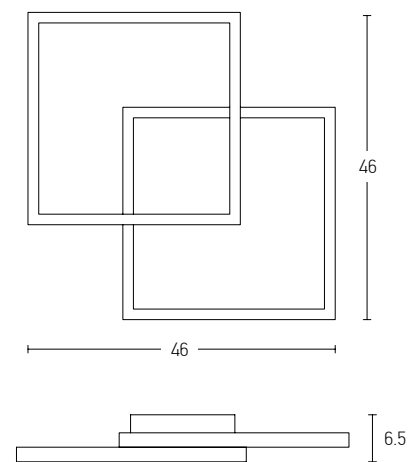

Power 42W
Input 220-240V, 50/60Hz
Color Temperature 3000K
Lumen 3360Lm
Cri 80
Dimensions L: 56cm W: 56cm H: 8.5cm
Base L: 14cm W: 14cm H: 8.5cm
Dimmable Triac ☐
Material Aluminium - Acrylic
Special Feature Profile 2x1.7cm
Color Sandy Black / **Code 2023**
Color Sandy White / **Code 2024**
Color Gold Matt / **Code 2025**

Power 25W
Input 220-240V, 50/60Hz
Color Temperature 3000K
Lumen 2000Lm
Cri 80
Dimensions L: 46cm W: 46cm H: 6.5cm
Base L: 14cm W: 14cm H: 6.5cm
Dimmable Triac ☐
Material Aluminium - Acrylic
Special Feature Profile 2x1.7cm
Color Sandy Black / **Code 2026**
Color Sandy White / **Code 2027**
Color Gold Matt / **Code 2028**