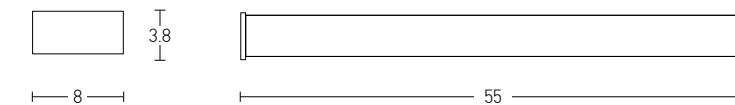

Power 16W
Input 220-240V, 50/60Hz
Color Temperature 3000K
Lumen 1280Lm
Cri 80
Dimensions L: 8cm W: 55cm H: 3.8cm
Non Dimmable ☒
Material Aluminium - Acrylic
Special Feature IP 44
Color Chrome / **Code 180041**