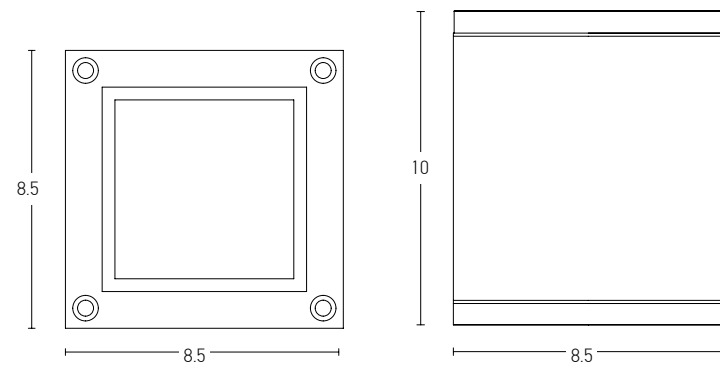

Bulb 1xGU10
Power MAX 35W
IP 65
Dimensions L: 8.5cm W: 8.5cm H: 10cm
Material Aluminium - Glass
Color Graphite / **Code E269**
Color Sandy White / **Code E270**