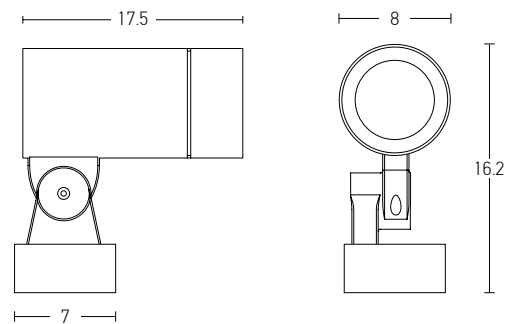

Power 15W
Input 220-240V, 50/60Hz
Color Temperature 3000K
Lumen 1200Lm
Cri 80
IP 65
Dimensions Ø: 8cm L: 16.2cm
Base Ø: 7cm
Optic 32°
Material Aluminium - Tempered Glass
Color Graphite / **Code E235**