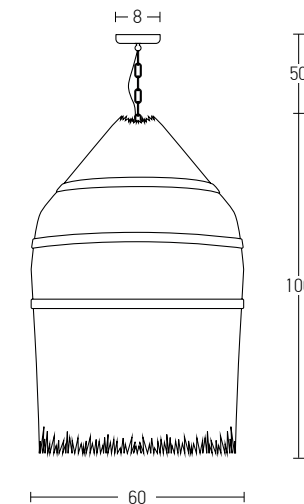

Bulb 1xE27
Power MAX 40W
Input 220-240V, 50/60Hz
Dimensions Ø: 55cm H: 70cm
Base Ø: 8cm H: 2cm
Material Rattan
Special Feature 150cm Cable Adjustable
Color Natural / **Code 18181**

Bulb 1xE27
Power MAX 40W
Input 220-240V, 50/60Hz
Dimensions Ø: 60cm H: 100cm
Base Ø: 8cm H: 2cm
Material Metal - Straw
Special Feature 50cm Chain Adjustable
Color Natural Straw / **Code 17129**

Bulb 1xE27
Power MAX 40W
Input 220-240V, 50/60Hz
Dimensions Ø: 23cm H: 40cm
Base Ø: 10cm H: 2.5cm
Material Bamboo
Special Feature 200cm Cable Adjustable
Color Natural / **Code 17132**