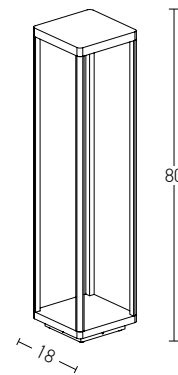

Power 7W
Input 220-240V, 50/60Hz
Color Temperature 3000K
Lumen 630Lm
Cri 80
IP 54
Dimensions L: 18cm W: 18cm H: 80cm
Material Aluminium
Color Graphite / Code E204