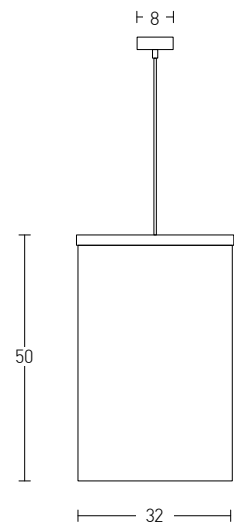

Bulb	1xE27
Power	MAX 40W
Input	220-240V, 50/60Hz
Dimensions	Ø: 32cm H: 50cm
Base	Ø: 8cm H: 2cm
Material	Metal - Fabric Shade
Special Feature	150cm Cable Adjustable
Color	Gold Matt - White / Code 20358
Color	Black Matt - White / Code 20357