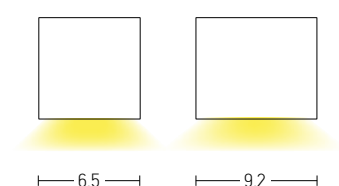

Bulb 1xGU10
Power MAX 15W
Input 220-240V, 50/60Hz
IP 54
Dimensions L: 9.2cm W: 6.5cm H: 9cm
Material Aluminium - Glass Diffuser
Color Sandy White / **Code E150**