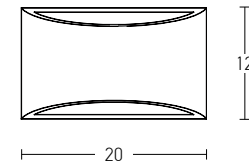

Bulb 1xG9
Power MAX 25W
Input 220-240V , 50/60Hz
Dimensions L: 8.5cm W: 20cm H: 12cm
Material Gypsum
Color Pure White / **Code 180025**