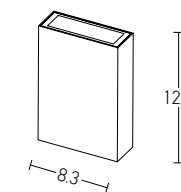

Power 2x2W
Input 220-240V, 50/60Hz
Color Temperature 3000K
Lumen 320Lm
Cri 80
IP 65
Dimensions L: 3cm W: 8.3cm H: 12.3cm
Material ABS - PC Diffuser
Color White / **Code E216**