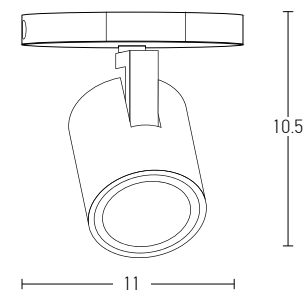

Bulb 1xGU10
Power MAX 50W
Input 220-240V, 50/60Hz
Dimensions L: 11cm W: 7cm H: 10.5cm
Base L: 2.5cm W: 11cm H: 7cm
Material Aluminium
Special Feature Cylinder Ø: 6cm H: 7cm
Color White Matt / **Code 180105**