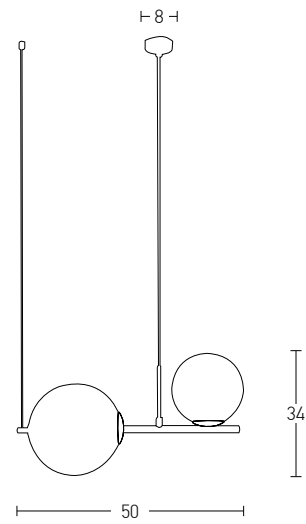

Bulb 1xE14 / 1xG9
Power MAX 15W
Input 220-240V, 50/60Hz
Dimensions L: 17.5cm W: 33cm H: 21cm
Base Ø: 8cm H: 3cm
Material Metal - Opal Glass
Special Feature Opal Glass Ø: 15cm / Ø: 10cm
Color Gold Matt / **Code 1995**

Bulb 1xE14
Power MAX 15W
Input 220-240V, 50/60Hz
Dimensions L: 17.5cm W: 23cm H: 20cm
Base Ø: 8cm H: 2cm
Material Metal - Opal Glass
Special Feature Opal Glass Ø: 15cm
Color Gold Matt / **Code 1996**

Bulb 5xE14
 Power MAX 15W
 Input 220-240V, 50/60Hz
 Dimensions L: 115cm W: 15cm H: 34cm
 Base Ø: 8cm H: 3cm
 Material Metal - Opal Glass
 Special Feature 200cm Cable Adjustable
 Opal Glass Ø: 15cm
 Color Gold Matt / **Code 1998**