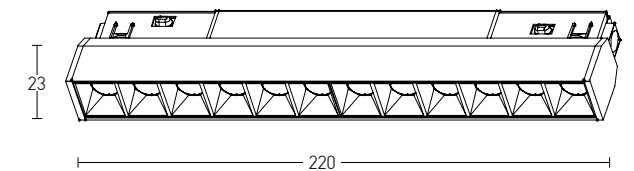

Power 8W
Input 48V
Color Temperature 3000K - 4000K
Lumen 1020Lm
Cri 80
Dimensions L: 220mm W: 23mm H: 45mm
Beam Angle 30°
DALI Dimmable ☐
Material Aluminium - Acrylic
Color 3000K Sandy Black / **Code 2091**
Color 4000K Sandy Black / **Code 2091-4B**
Color 3000K Sandy White / **Code 2091-3W**
OSRAM

Power 8W
Input 48V
Color Temperature 3000K
Lumen 1020Lm
Cri 80
Dimensions L: 220mm W: 23mm H: 45mm
Beam Angle 30°
Non Dimmable ☒
Material Aluminium - Acrylic
Color Sandy Black / **Code 2090**
OSRAM