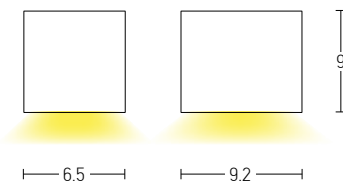

Bulb 1xGU10
Power MAX 35W
Input 220-240V, 50/60Hz
IP 54
Dimensions L: 9.2cm W: 6.5cm H: 9cm
Material Aluminium - Glass Diffuser
Color Graphite / **Code E121**