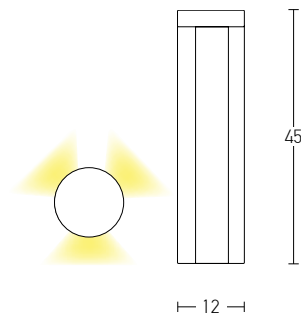

Power 3x5W
Input 220-240V, 50/60Hz
Color Temperature 3000K
Lumen 1200Lm
Cri 80
IP 54
Dimensions Ø: 12cm H: 45cm
Material Aluminium
Color Graphite / **Code E132**