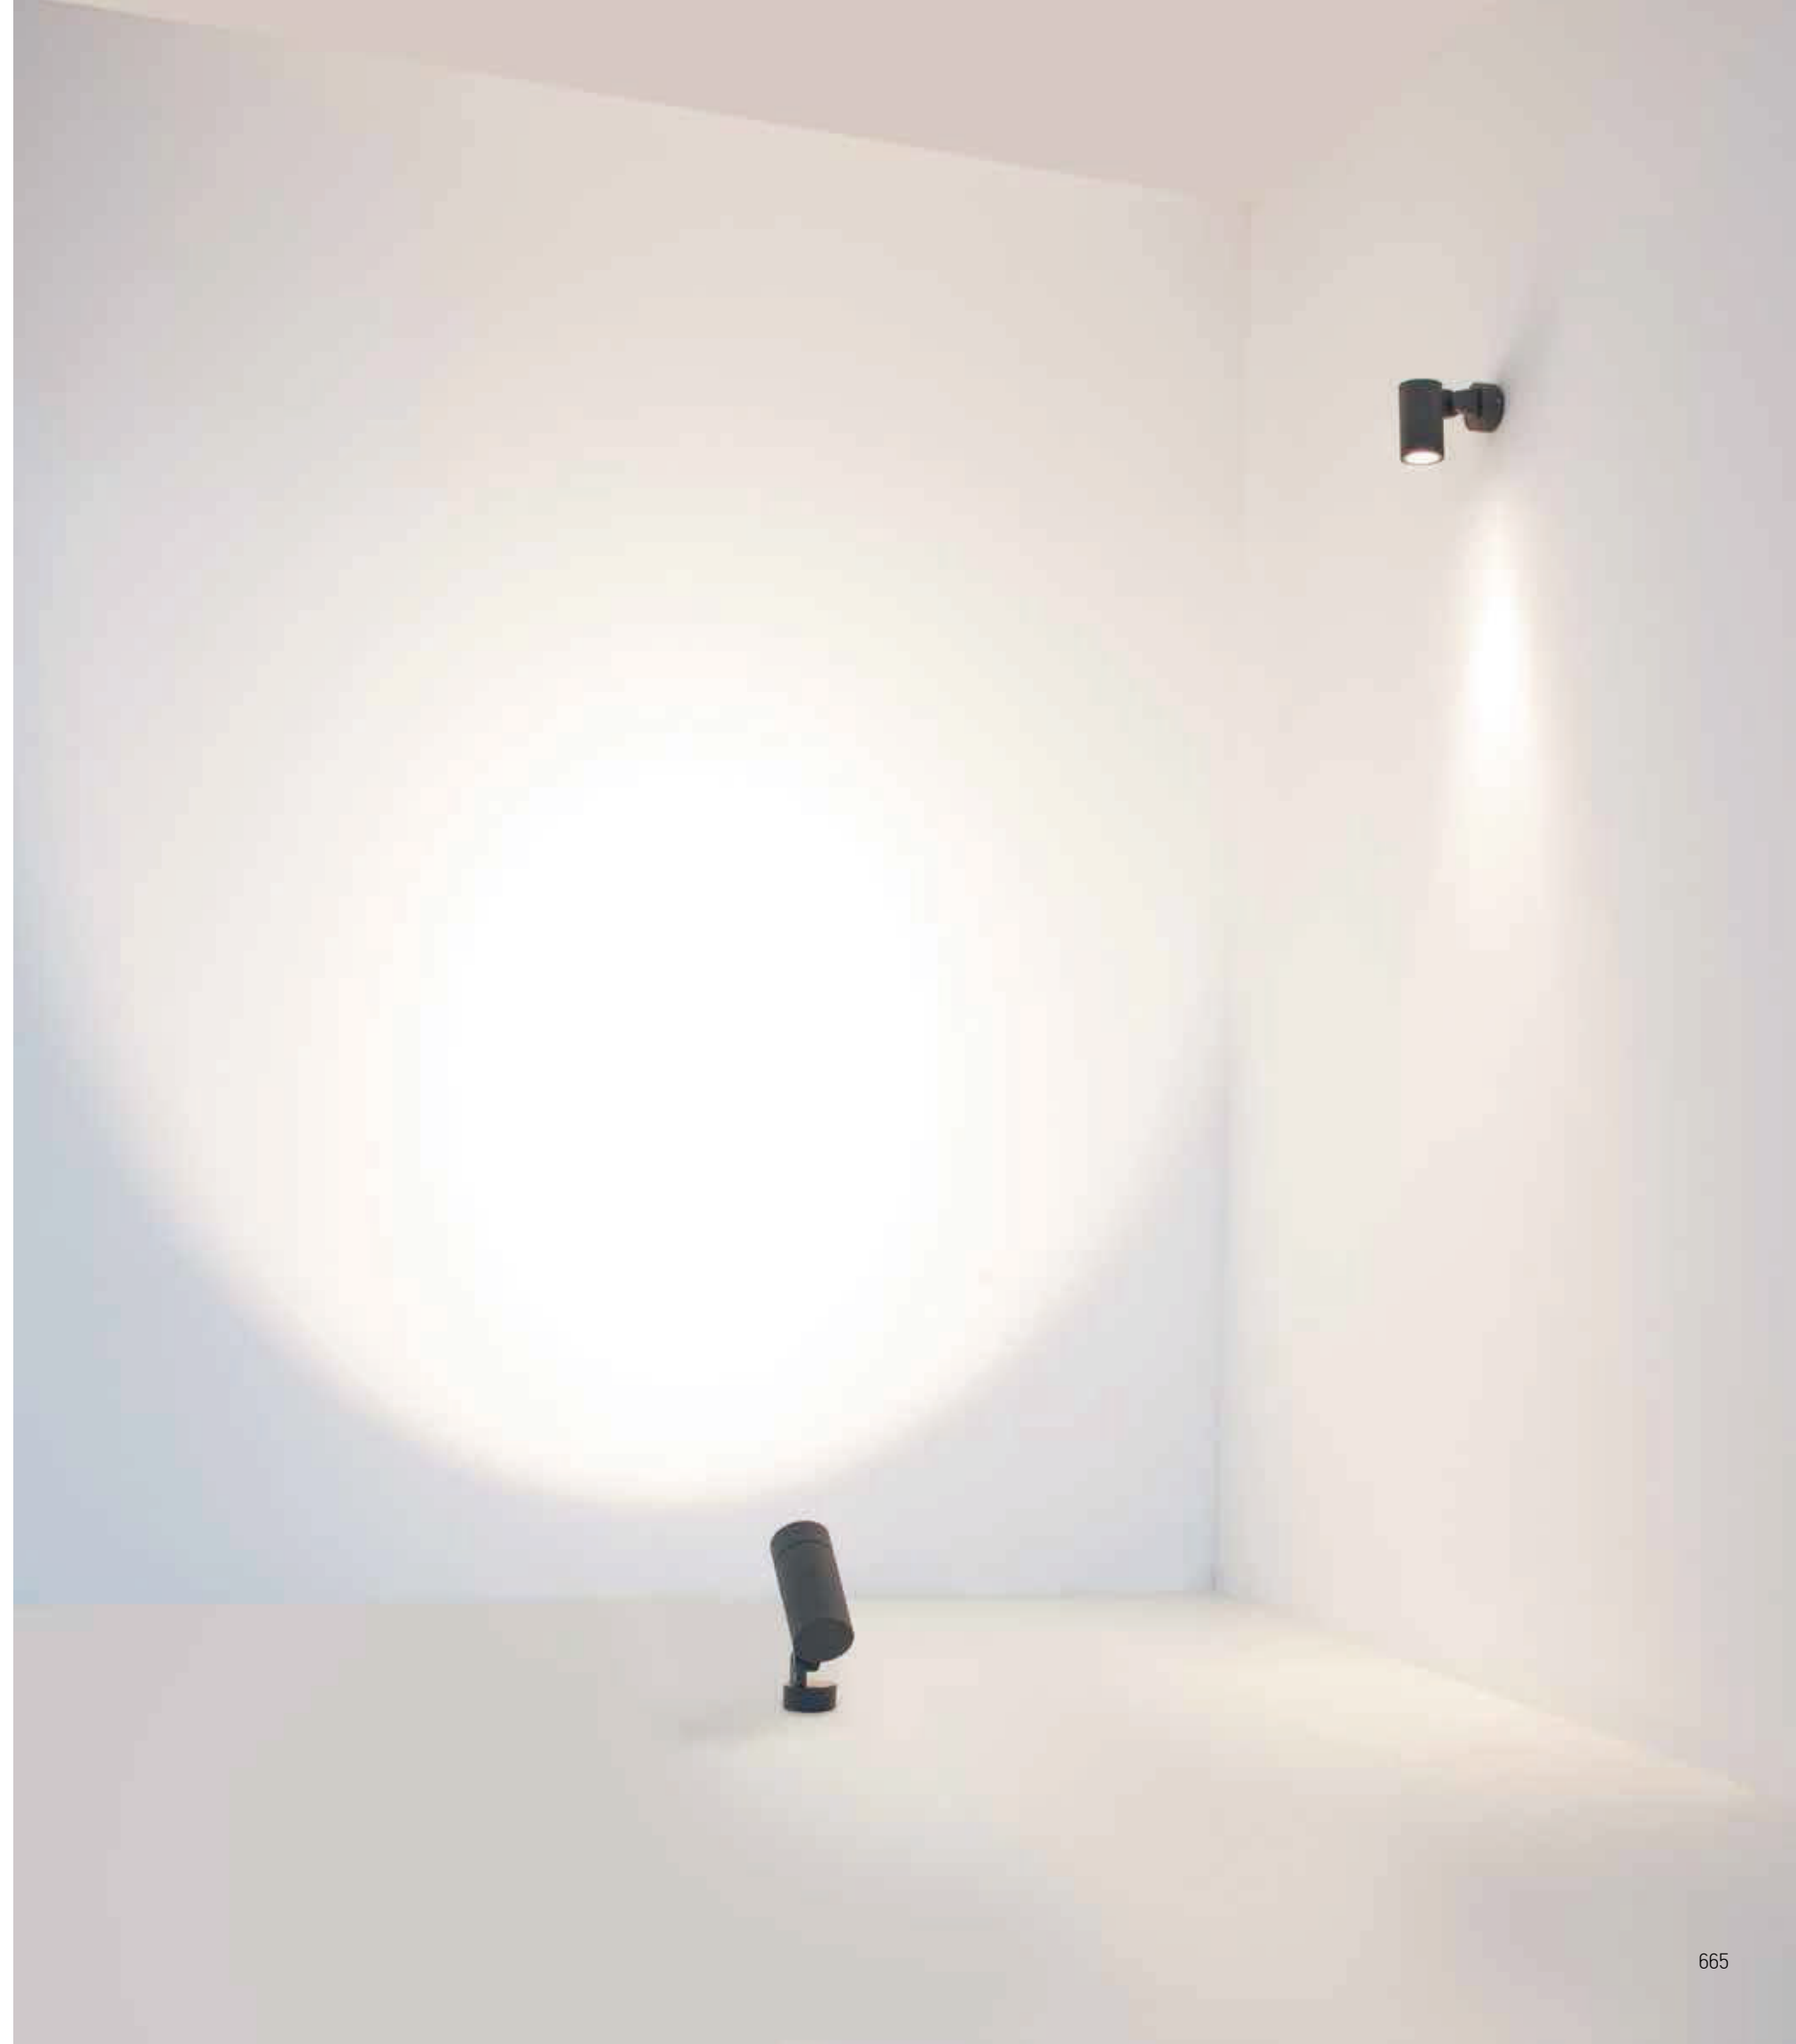

Power 15W
 Input 220-240V, 50/60Hz
 Color Temperature 3000K
 Lumen 1200Lm
 Cri 80
 IP 65
 Dimensions Ø: 8cm L: 16.2cm
 Base Ø: 7cm
 Optic 12°
 Material Aluminium - Tempered Glass
 Color Graphite / **Code E235-12D**