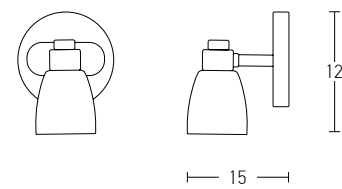

Bulb 1xGU10
Power MAX 40W
Input 220-240V, 50/60Hz
Dimensions Ø: 10cm L: 15cm H: 12cm
Base Ø: 10cm H: 2cm
Material Metal - Aluminium
Color Nickel Matt - Chrome / **Code 16191**