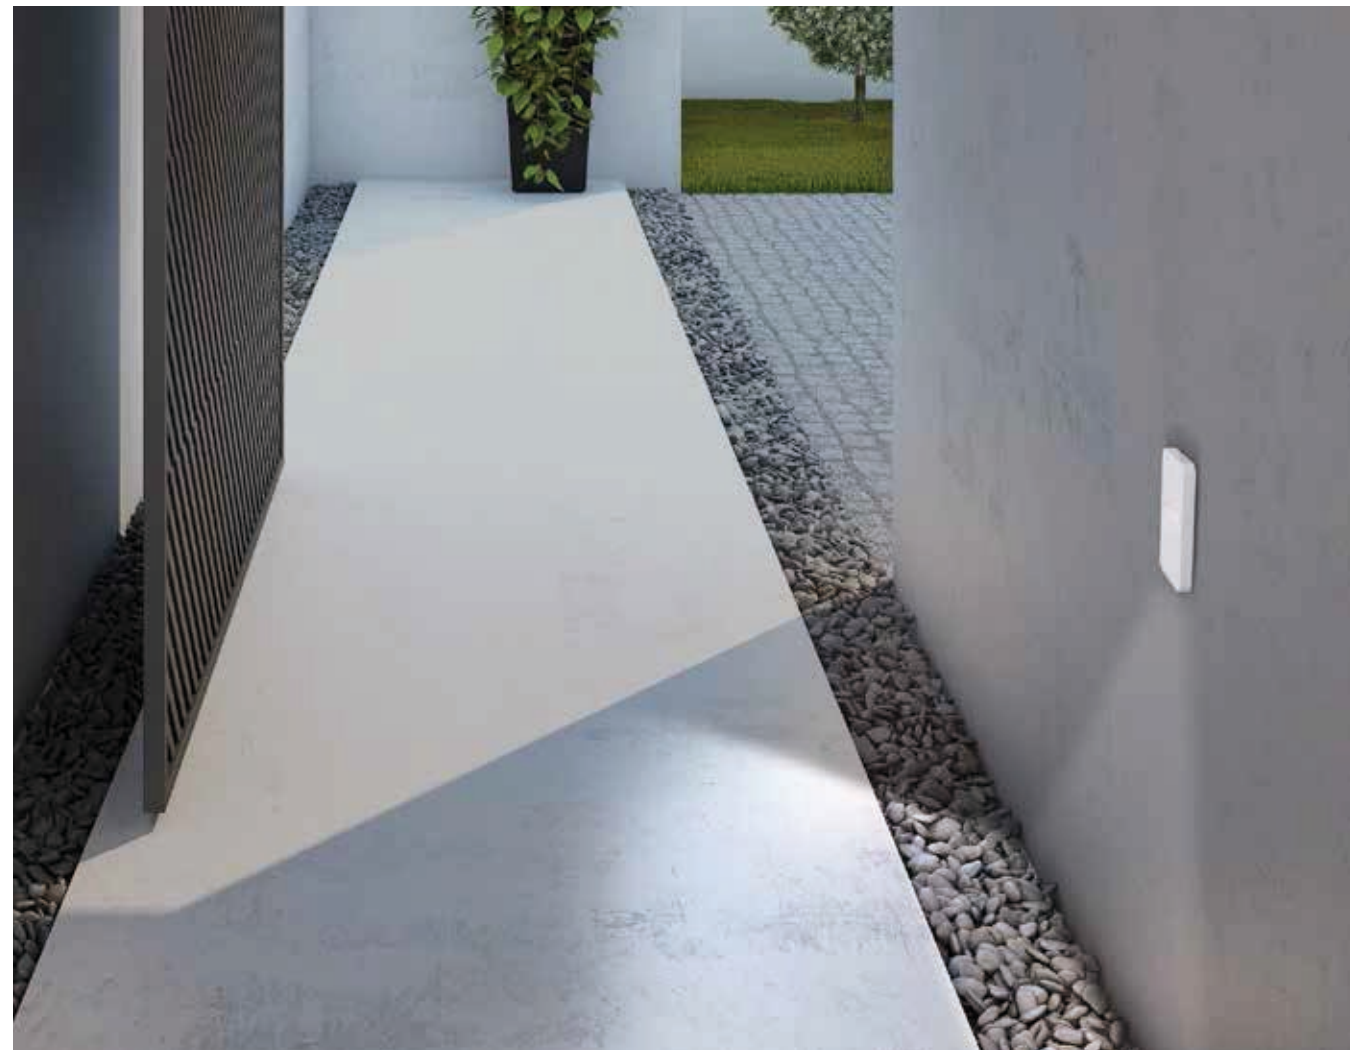

Bulb 1xGU10
Power MAX 9W
Input 220-240V, 50/60Hz
IP 54
Dimensions Ø: 7.6cm L: 9.9cm H: 14.8cm
Material ABS - PC Diffuser
Color White / **Code E185**

Bulb 2xGU10
Power MAX 9W
Input 220-240V, 50/60Hz
IP 54
Dimensions Ø: 7.6cm L: 9.9cm H: 18.6cm
Material ABS - PC Diffuser
Color White / **Code E186**

Power 1.5W
Input 220-240V, 50/60Hz
Color Temperature 3000K
Lumen 90Lm
Cri 80
IP 65
Dimensions L: 1.5cm W: 9cm H: 12cm
Material ABS - PC Diffuser
Color White / **Code E187**

Power 1W
Input 220-240V, 50/60Hz
Color Temperature 3000K
Lumen 60Lm
Cri 80
IP 65
Dimensions L: 1.2cm W: 7cm H: 5cm
Material ABS - PC Diffuser
Color Black / **Code E215**
Color White / **Code E214**