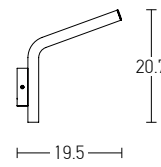

Power 10W
Input 220-240V, 50/60Hz
Color Temperature 3000K
Lumen 800Lm
Cri 80
IP 54
Dimensions L: 19.5cm W: 6cm H: 20.7cm
Material Aluminium - PC Diffuser
Color Graphite / **Code E205**