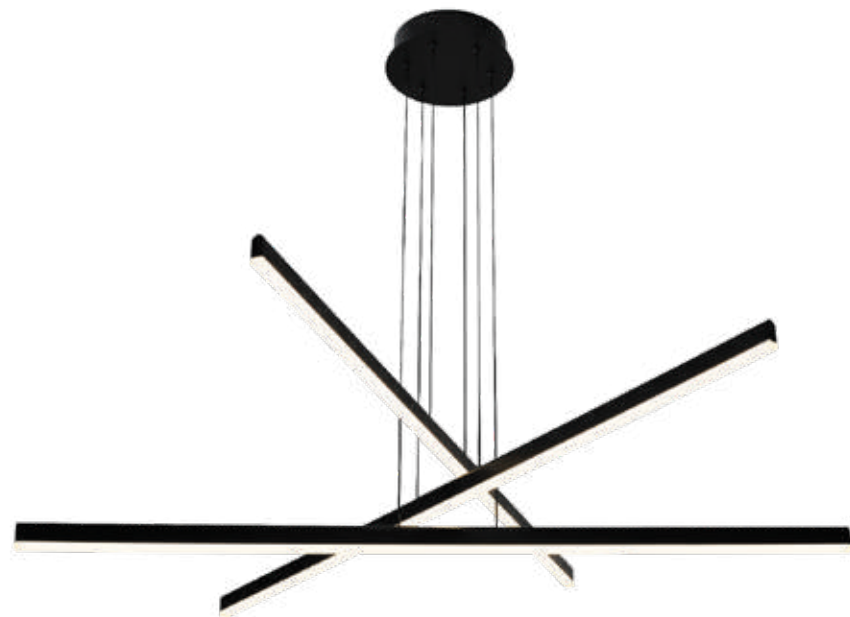

Power 48W
Input 220-240V, 50/60Hz
Color Temperature 3000K
Lumen 4800Lm
Cri 80
Dimensions Ø: 102cm H: 200cm
Base Ø: 22cm H: 4.1cm
Dimmable Triac ☐
Material Metal - Aluminium - Acrylic
Special Feature 200cm Cable Adjustable Profile 1x3cm
Color Black Matt / **Code 1947**

Power 85W
Input 220-240V, 50/60Hz
Color Temperature 3000K
Lumen 8500Lm
Cri 80
Dimensions L: 163cm W: 44.5cm H: 200cm
Base L: 56cm W: 5cm H: 4cm
Dimmable Triac ☐
Material Metal - Aluminium - Acrylic
Special Feature 200cm Cable Adjustable
Color Black Matt / **Code 1948**