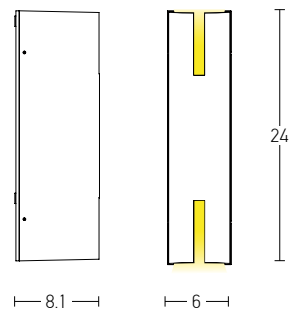

Power 2x8W
Input 220-240V, 50/60Hz
Color Temperature 3000K
Lumen 1280Lm
Cri 80
IP 54
Dimensions L: 8.1cm W: 6cm H: 24cm
Material Alumunium - Tempered Glass
Color Graphite / **Code E176**