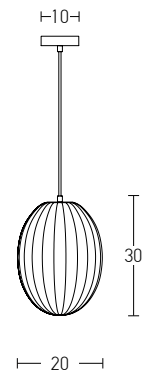

Bulb 1xE27
 Power MAX 40W
 Input 220-240V, 50/60Hz
 Dimensions Ø: 25cm H: 42cm
 Base Ø: 10cm H: 2cm
 Material Metal - Glass
 Special Feature 200cm Cable Adjustable
 Color Gold Matt - Champagne / **Code 20127**