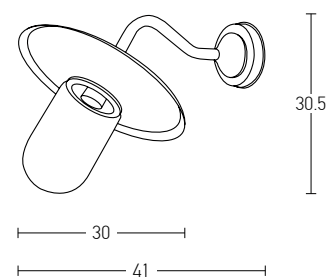

Bulb 1xE27
Power MAX 40W
Input 220-240V, 50/60Hz
IP 44
Dimensions Ø: 30cm L: 41cm H: 30.5cm
Base Ø: 11.5cm
Material Aluminium - Glass
Color Graphite / **Code E105**