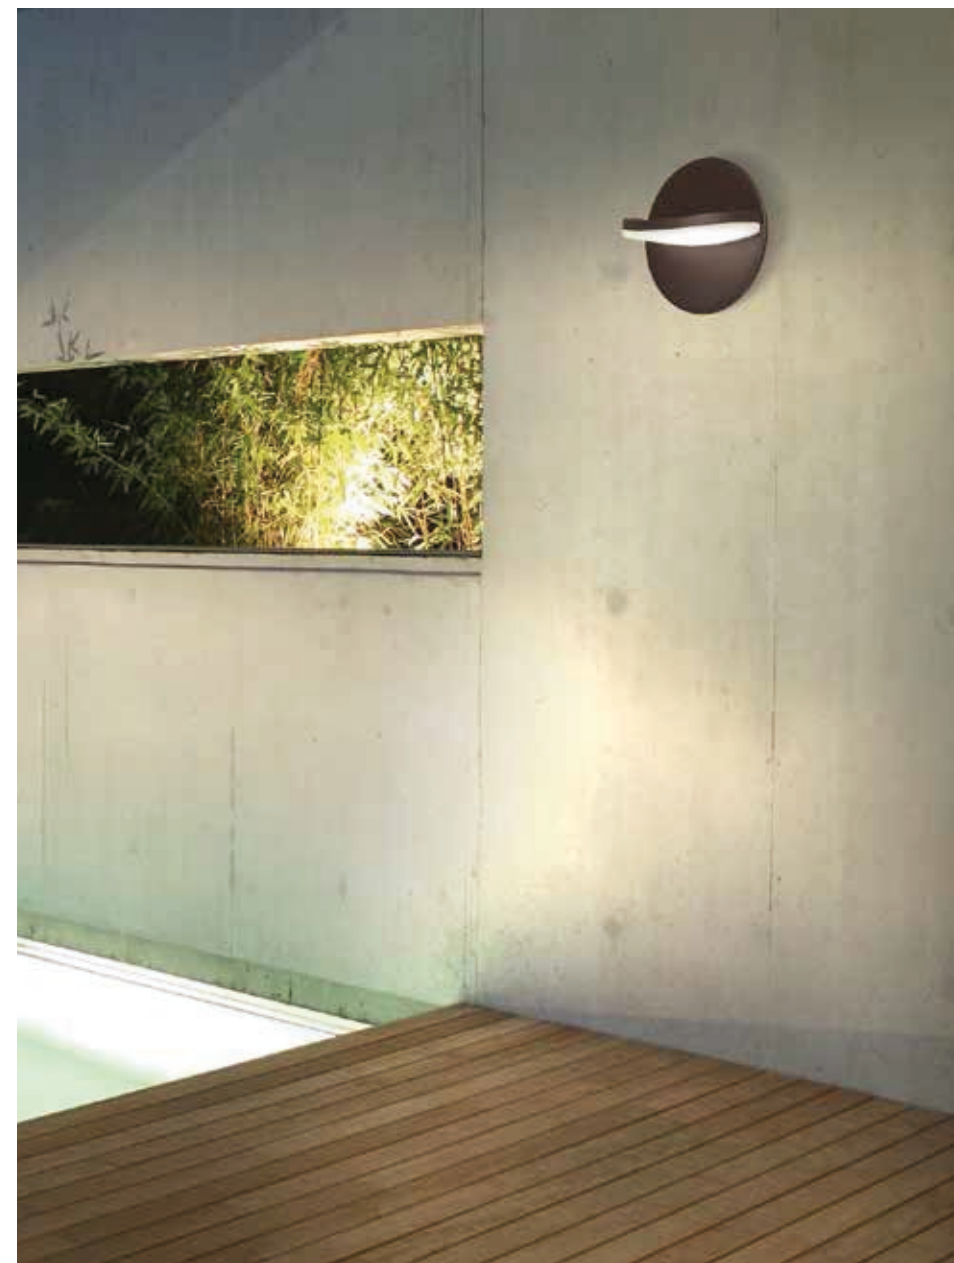

Power 12W
Input 220-240V, 50/60Hz
Color Temperature 3000K
Lumen 960Lm
Cri 80
IP 65
Dimensions L: 9.6cm W: 30cm H: 12cm
Material Aluminium - Opal PC Diffuser
Special Feature Up - Down Light
Color Dark Grey / **Code E265**
Color Dark Brown / **Code E266**

Power 16W
Input 220-240V, 50/60Hz
Color Temperature 3000K
Lumen 1280Lm
Cri 80
IP 65
Dimensions Ø: 18.3cm L: 13cm
Material Aluminium - Opal PC Diffuser
Color Dark Brown / **Code E267**