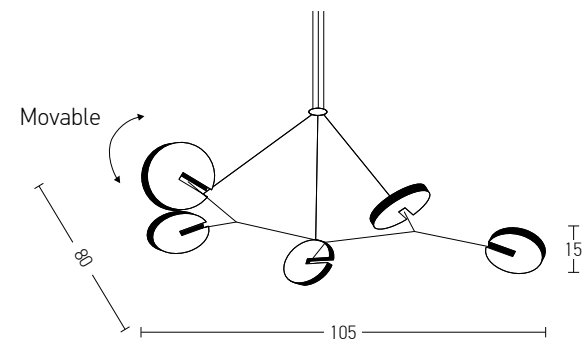

Power	64W
Input	220-240V, 50/60Hz
Color Temperature	3200K
Lumen	5120Lm
Cri	80
Dimensions	L: 105cm W: 80cm
Base	Ø: 20cm H: 4cm
Non Dimmable	☒
Material	Metal - Aluminium - Acrylic
Special Feature	150cm Cable Adjustable Circle Ø: 15cm
Color	Black Matt / Code 18149