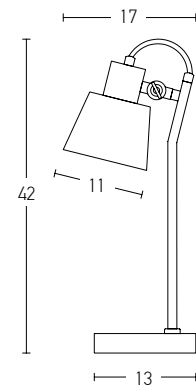

Bulb 1xE14
Power MAX 25W
Input 220-240V, 50/60Hz
Dimensions L: 17cm H: 42cm
Base Ø: 13cm H: 2cm
Material Metal - Aluminium
Special Feature 150cm Cable Available
Color Black Matt - Gold Matt / **Code 20217**

Bulb 1xE27
Power MAX 25W
Input 220-240V, 50/60Hz
Dimensions L: 45cm H: 159cm
Base Ø: 25cm H: 2.5cm
Material Metal - Aluminium
Special Feature 150cm Cable Available
Color Black Matt - Gold Matt / **Code 20216**