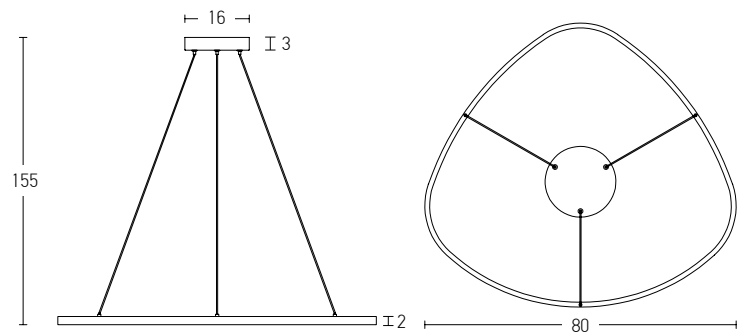

Power 36W
Input 220-240V, 50/60Hz
Color Temperature 3000K
Lumen 2880Lm
Cri 80
Dimensions Ø: 80cm H: 2cm
Base Ø: 16cm H: 3cm
Non Dimmable ☒
Material Aluminium - Silicon
Special Feature 155cm Cable Adjustable
Profile 2x1.5cm
Color Sandy Black / **Code 2016**
Color Sandy White / **Code 2017**