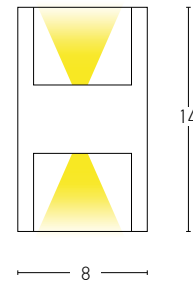

Power 2x3W
Input 220-240V, 50/60Hz
Color Temperature 3000K
Lumen 480Lm
Cri 80
IP 54
Dimensions L: 7cm W: 8cm H: 14cm
Material Alumunium
Color Graphite / **Code E112**