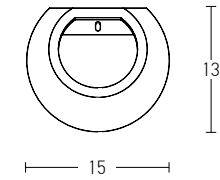

Bulb 1xG9
Power MAX 25W
Input 220-240V , 50/60Hz
Dimensions L: 13cm W: 15cm H: 13cm
Material Gypsum
Color Pure White / **Code 180028**