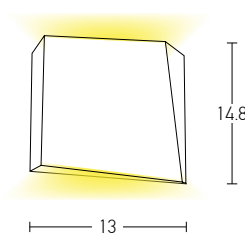

Power 2x3W
Input 220-240V, 50/60Hz
Color Temperatur 3000K
Lumen 540Lm
Cri 80
IP 54
Dimensions L: 11cm W: 13cm H: 14.8cm
Material Aluminium - PC Diffuser
Color Graphite / **Code E114**