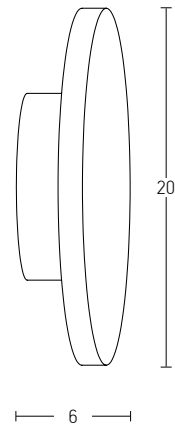

Bulb 2xG9 Led
Power MAX 7W
Input 220-240V, 50/60Hz
Dimensions L: 6cm W: 23cm H: 30cm
Material Metal - Marble
Color White Marble / **Code 18153-S**

Bulb 2xG9 Led
Power MAX 7W
Input 220-240V, 50/60Hz
Dimensions L: 8cm W: 20cm H: 36cm
Material Metal - Marble
Color White Marble / **Code 18153-B**