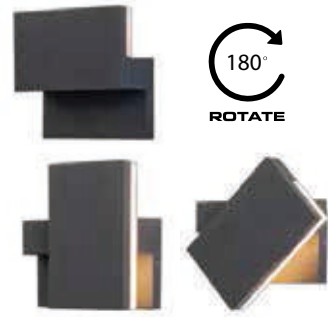

Power 4,2W
Input 220-240V, 50/60Hz
Color Temperature 3000K
Lumen 336Lm
Cri 80
IP 65
Dimensions L: 6cm W: 11cm H: 11cm
Material Aluminium - Tempered Glass
Color Graphite / **Code E197**