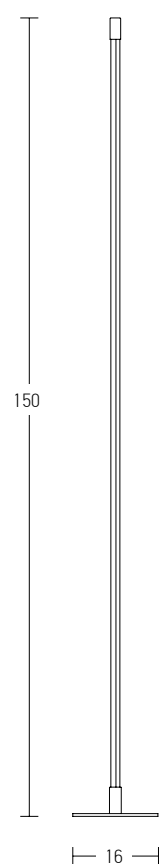

Power 20W
Input 220-240V, 50/60Hz
Color Temperature 3000K
Lumen 1600Lm
Cri 80
Dimensions Ø: 1.6cm H: 150cm
Base Ø: 16cm H: 0.5cm
Non Dimmable ☒
Material Metal - Aluminium - Acrylic
Special Feature 150cm Cable Available
Color Black Matt / **Code 20123**

Power 8W
Input 220-240V, 50/60Hz
Color Temperature 3000K
Lumen 640Lm
Cri 80
Dimensions Ø: 1.6cm H: 46cm
Base Ø: 12cm H: 0.5cm
Non Dimmable ☒
Material Metal - Aluminium - Acrylic
Color Black Matt / **Code 20118**