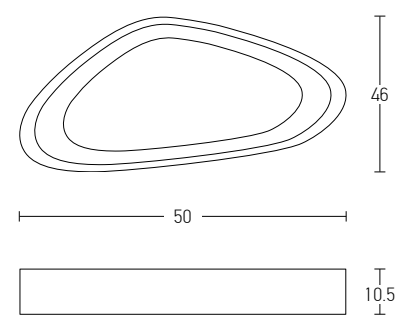

Power 30W
Input 220-240V, 50/60Hz
Color Temperature 3000K
Lumen 2400Lm
Cri 80
Dimensions L: 50cm W: 46cm H: 10.5cm
Non Dimmable ☒
Material Metal - Acrylic
Color White Matt / **Code 17018**