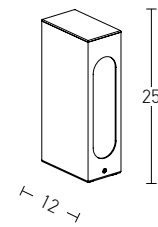

Power 7W
Input 220-240V, 50/60Hz
Color Temperature 3000K
Lumen 560Lm
Cri 80
IP 54
Dimensions L: 12cm W: 7cm H: 25cm
Material Aluminium
Color Graphite / Code E211