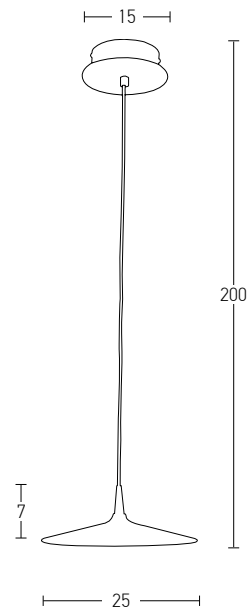

Indoor Led Lighting