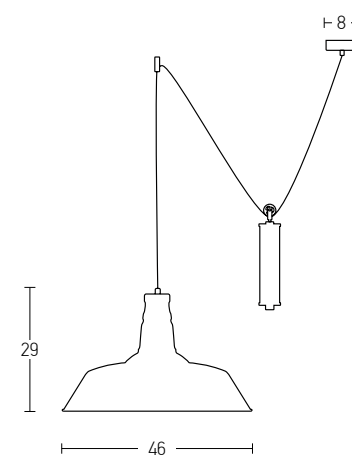

Bulb 1xE27
Power MAX 40W
Input 220-240V, 50/60Hz
Dimensions Ø: 46cm H: 29cm
Base Ø: 8cm H: 2cm
Material Metal
Special Feature 200cm Cable Adjustable
Color Old Steel / **Code 16129**