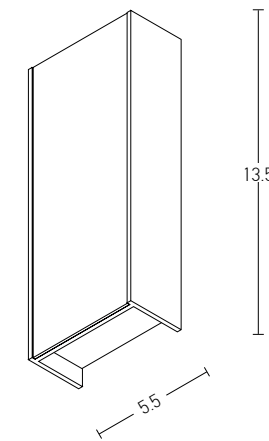

Power 2x3W
Input 220-240V, 50/60Hz
Color Temperature 3000K
Lumen 660Lm
Cri 80
Dimensions L: 2.7cm W: 5.5cm H: 13.5cm
Non Dimmable ☒
Material Aluminium - Diffuser
Color Sandy White - Black / **Code 1923**