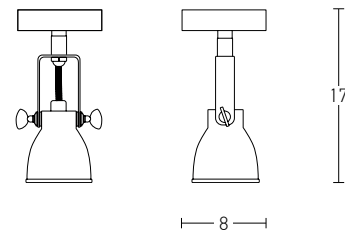

Bulb 1xGU10
Power MAX 40W
Input 220-240V, 50/60Hz
Dimensions Ø: 8cm H: 17cm
Base Ø: 8cm H: 2.5cm
Material Metal
Color Dark Brown / **Code 17141**