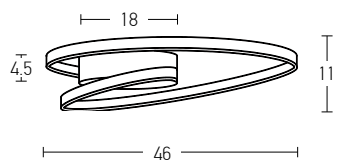

Power 46W
Input 220-240V, 50/60Hz
Color Temperature 3000K
Lumen 4140Lm
Cri 80
Dimensions Ø: 46cm H: 11cm
Base Ø: 18cm H: 4.5cm
Non Dimmable ☒
Material Aluminium - Silicon
Color White Matt / **Code 180054**