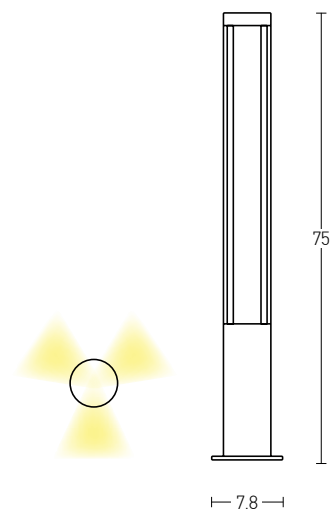

Power 6W
Input 220-240V, 50/60Hz
Color Temperature 3000K
Lumen 480Lm
Cri 80
IP 54
Dimensions L: 14cm W: 12cm H: 4.5cm
Material Aluminium
Color Graphite / **Code E120**

Power 9W
Input 220-240V, 50/60Hz
Color Temperature 3000K
Lumen 720Lm
Cri 80
IP 54
Dimensions Ø: 7.8cm H: 75cm
Material Aluminium - PC Diffuser
Color Graphite / **Code E134**