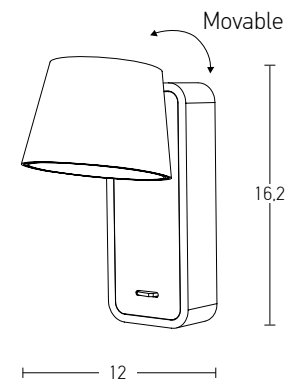

Power 7W
Input 220-240V, 50/60Hz
Color Temperature 3000K
Lumen 595Lm
Cri 80
Dimensions L: 12cm W: 6cm H: 16.2cm
Base L: 3cm W: 6cm H: 15cm
Non Dimmable ☒
Switch On/Off
Material Metal - Aluminium
Special Feature Shade Ø: 8.5cm H: 6.5cm
Color Sandy White - Natural Wood / **Code H62**
Sandy Black - Brown Wood / **Code H61**