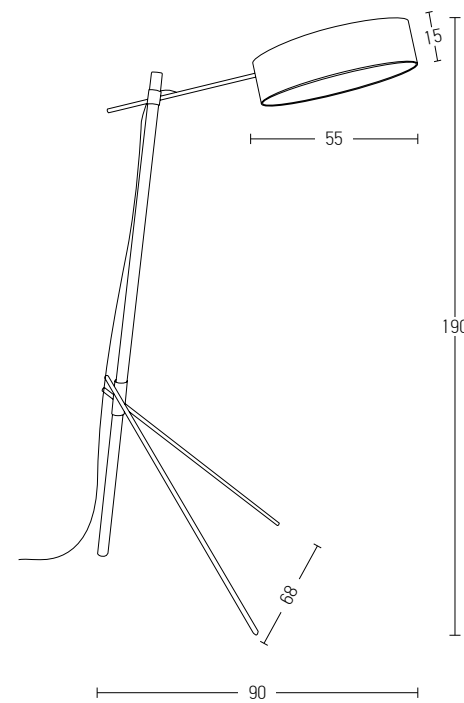

Bulb 1xE14
 Power MAX 40W
 Dimensions H: 37cm
 Base Ø: 16cm H: 0.5cm
 Material Metal - Wood - Fabric Shade
 Special Feature 120cm Cable Available
 Shade Ø: 23cm H: 16cm
 Color Black Matt / **Code 20214**
 Color White Matt / **Code 20215**