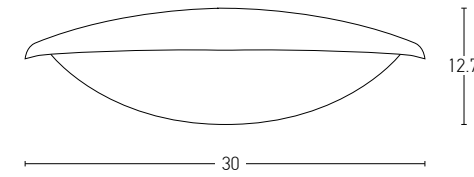

Power 6W
Input 220-240V, 50/60Hz
Color Temperature 3000K
Lumen 480Lm
Cri 80
IP 54
Dimensions L: 8.4cm W: 30cm H: 12.7cm
Material Alumunium - PC Diffuser
Color Graphite / **Code E115**