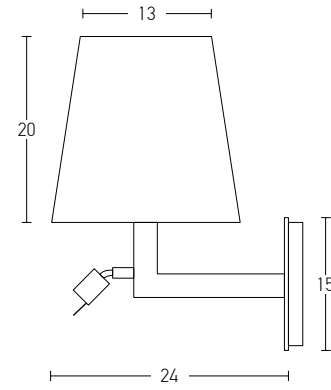

Led Bulb 3W
Power 1xE27
Input MAX 40W
Color Temperature 220-240V, 50/60Hz
Lumen 3000K
Cri 240Lm
Dimensions 80
Base L: 24cm W: 19cm H: 33cm
Non Dimmable L: 3cm W: 12cm H: 15cm
Switch ☒
Material On/Off
Special Feature Metal - Fabric Shade
Shade W: 13-19cm H: 20cm
Color Chrome Matt - Light Beige Shade / **Code H07-WH**