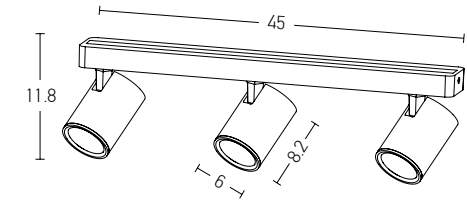

Bulb 3xGU10
Power MAX 35W
Input 220-240V, 50/60Hz
Dimensions L: 45cm W: 6cm H: 11.8cm
Base L: 45cm W: 6cm H: 3cm
Material Metal - Aluminium
Special Feature Cylinder Ø: 6cm L: 8.2cm
Color Black Matt - Brushed Brass / **Code S107**
Color Black Matt / **Code S106**