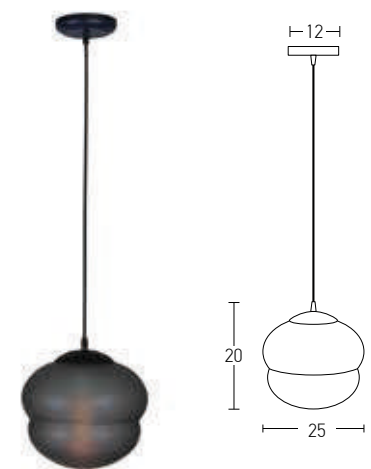

Bulb 1xE27
 Power MAX 40W
 Input 220-240V, 50/60Hz
 Dimensions L: 14cm W: 27cm H: 15cm
 Material Metal
 Color White Matt / **Code 16158**

Bulb 3xE27
 Power MAX 20W
 Input 220-240V, 50/60Hz
 Base Ø: 15cm H: 3cm
 Material Metal - Glass
 Special Feature 120cm Cable Adjustable
 Opal Glass Ø: 20cm H: 25cm
 Glass Ø: 25cm H: 20cm
 Glass Ø: 25cm H: 20cm
 Color Black Matt / **Code 20269**

Bulb 1xE27
 Power MAX 20W
 Input 220-240V, 50/60Hz
 Dimensions Ø: 25cm H: 36cm
 Material Metal - Concrete - Glass
 Special Feature 120cm Cable Available
 Color Black Matt / **Code 20270**

Bulb 1xE27
 Power MAX 20W
 Input 220-240V, 50/60Hz
 Dimensions Ø: 20cm H: 25cm
 Base Ø: 12cm H: 2cm
 Material Metal - Opal Glass
 Special Feature 120cm Cable Adjustable
 Color Black Matt / **Code 20268**

Bulb 1xE27
 Power MAX 20W
 Input 220-240V, 50/60Hz
 Dimensions Ø: 25cm H: 20cm
 Base Ø: 12cm H: 2cm
 Material Metal - Glass
 Special Feature 120cm Cable Adjustable
 Color Black Matt / **Code 20267**

Bulb 1xE27
 Power MAX 20W
 Input 220-240V, 50/60Hz
 Dimensions Ø: 25cm H: 20cm
 Base Ø: 12cm H: 2cm
 Material Metal - Glass
 Special Feature 120cm Cable Adjustable
 Color Black Matt / **Code 20266**

Bulb 1xE27
Power MAX 40W
Input 220-240V, 50/60Hz
Dimensions Ø: 30cm H: 25cm
Base Ø: 10cm H: 2.5cm
Material Metal - Opal Glass
Special Feature 200cm Cable Adjustable
Color Gold Matt / **Code 20124**
Color White Matt / **Code 20125**