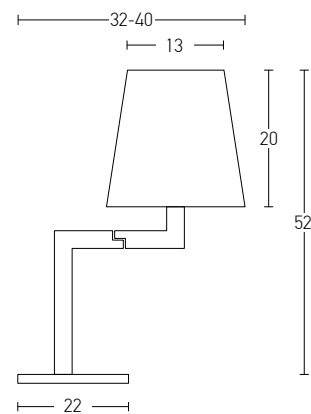

Hotel Lighting | Wall Lamps with Shade

Bulb 1xE27
Power MAX 40W
Input 220-240V, 50/60Hz
Dimensions L: 27-36cm W: 19cm H: 30cm
Base L: 3cm W: 12cm H: 15cm
Material Metal - Fabric Shade
Special Feature Shade L: 13-19cm H: 20cm
Color Chrome Matt - Light Beige Shade / **Code H08-WH**

Bulb 1xE27
Power MAX 40W
Input 220-240V, 50/60Hz
Dimensions L: 32-40cm W: 19cm H: 52cm
Base L: 16cm W: 22cm H: 1cm
Material Metal - Fabric Shade
Special Feature 120cm Cable Available
Shade L: 13-19cm H: 20cm
Color Chrome Matt - Light Beige Shade / **Code H06-WH**