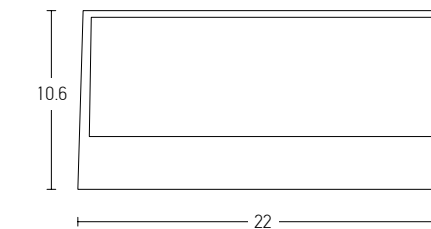

Bulb 1xE27
Power MAX 18W
Input 220-240V, 50/60Hz
IP 44
Dimensions L: 12cm W: 22cm H: 9cm
Material Aluminium - Tempered Glass
Color Graphite / **Code E146**

Power 2x13W
Input 220-240V, 50/60Hz
Color Temperature 3000K
Lumen 2080Lm
Cri 80
IP 65
Dimensions L: 10.6cm W: 22cm H: 9cm
Material Aluminium - Tempered Glass
Special Feature Up - Down Lamp
Color Dark Grey / **Code E261**
Color Dark Brown / **Code E262**