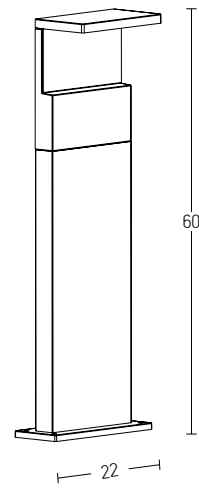

Power 13W
 Input 220-240V, 50/60Hz
 Color Temperature 3000K
 Lumen 1170Lm
 Cri 80
 IP 54
 Dimensions L: 13.2cm W: 18.2cm H: 11.4cm
 Material Aluminium - PC Diffuser
 Color Graphite - Wood / **Code E224**