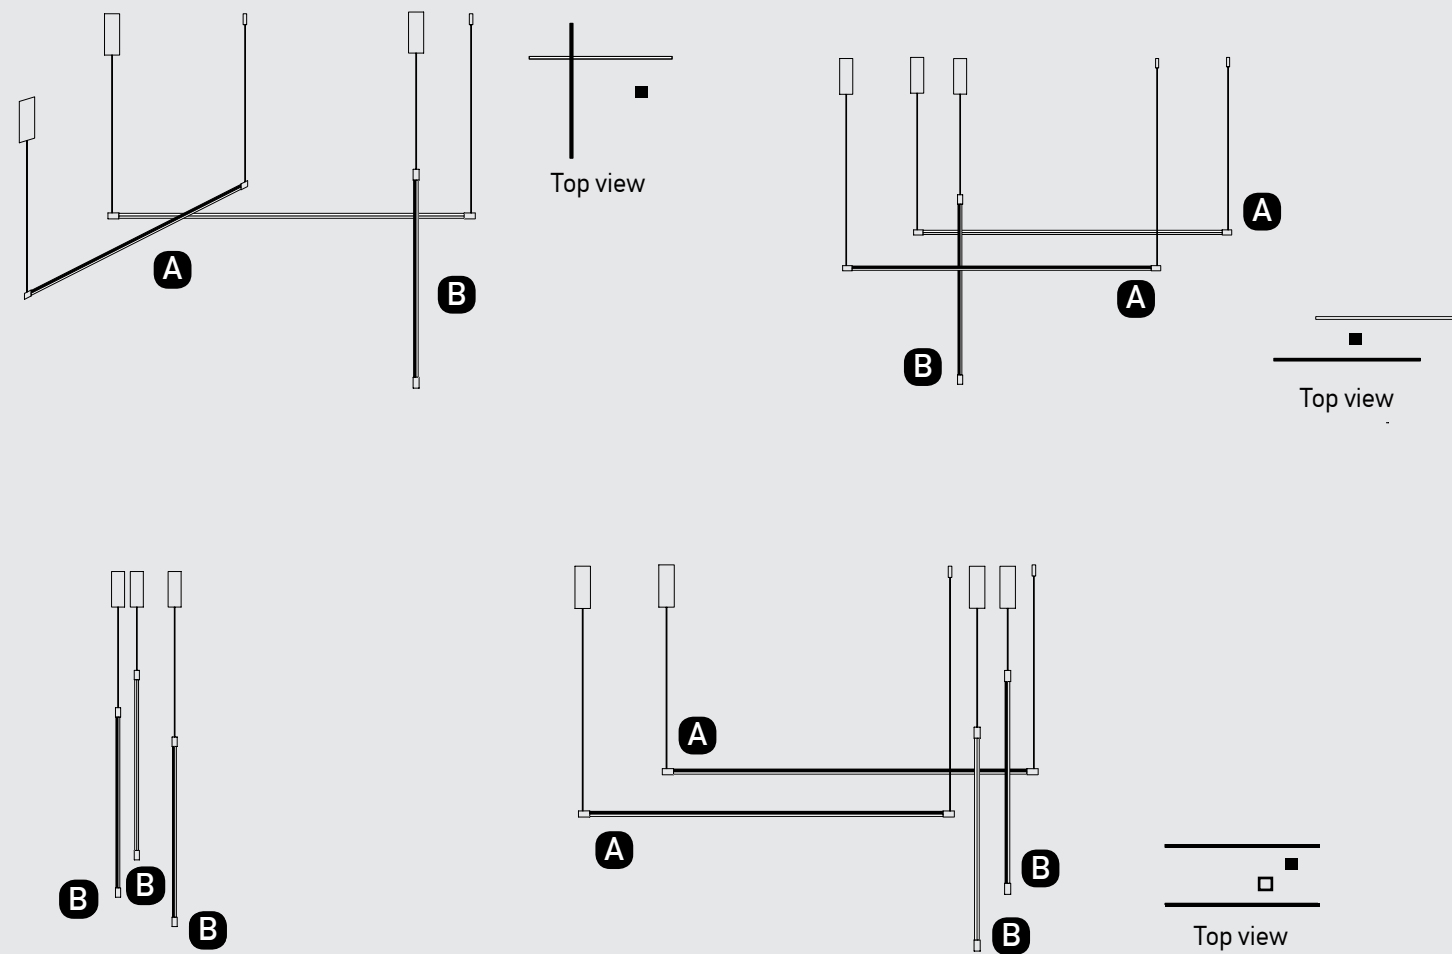

Power	7W
Input	220-240V, 50/60Hz
Color Temperature	3000K
Lumen	560Lm
Cri	90
Dimensions	Ø: 1cm Ø: 3.2cm H: 60cm
Base	Ø: 8cm H: 3.2cm
Non Dimmable	<input checked="" type="checkbox"/>
Material	Aluminium
Beam Angle	18°
Special Feature	100cm Cable Adjustable
Color	Brass - Black Matt / Code 20143
Color	Black Matt / Code 20142