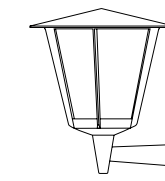

20.7

13.7

Bulb 1xE27
 Power MAX 40W
 Input 220-240V, 50/60Hz
 IP 54
 Dimensions Ø: 13.7cm H: 20.7cm
 Material Aluminium - Glass
 Special Feature 150cm Cable Adjustable
 Color Brown / **Code E172**

32.4

26