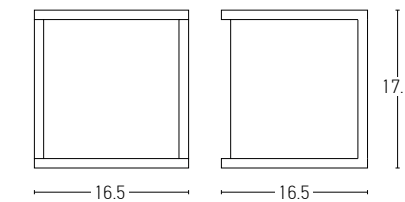

Bulb 1xE27
Power MAX 18W
Input 220-240V, 50/60Hz
IP 54
Dimensions L: 16.5cm W: 16.5cm H: 17.1cm
Material Alumunium - PC Diffuser
Color Graphite / **Code E127**