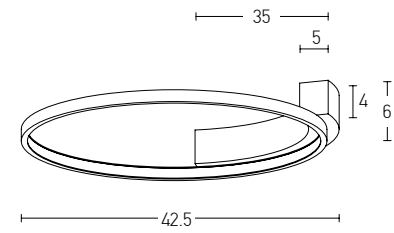

Indoor Led Lighting

Power 25W
Input 220-240V, 50/60Hz
Color Temperature 3000K
Lumen 2000Lm
Cri 80
Dimensions Ø: 42.5cm H: 6cm
Base L: 35cm W: 5cm H: 4cm
Non Dimmable ☒
Material Metal - Aluminium - Silicon
Color Sandy Black / **Code 2074**
Color Sandy White / **Code 2075**