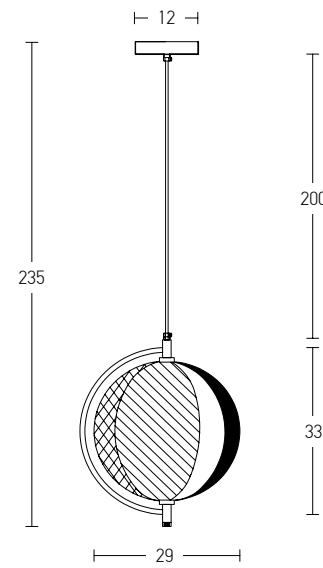

Bulb 1xE27
Power MAX 15W
Input 220-240V, 50/60Hz
Dimensions Ø: 29cm H: 33cm
Base Ø: 12cm H: 2.5cm
Material Metal - Acrylic
Special Feature 200cm Cable Adjustable
Color Black Matt / **Code 2037**