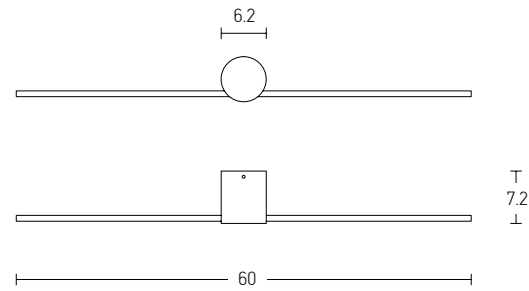

Power 9W
Input 220-240V, 50/60Hz
Color Temperature 3000K
Lumen 720Lm
Cri 80
Dimensions L: 7.2cm W: 60cm H: 6.2cm
Base Ø: 6.2cm L: 7.2cm
Non Dimmable ☒
Material Aluminium
Special Feature IP 44
Profile Ø: 0.8cm
Color Sandy Black / **Code 20145**

Power 13W
Input 220-240V, 50/60Hz
Color Temperature 3000K
Lumen 1040Lm
Cri 80
Dimensions L: 7.2cm W: 90cm H: 6.2cm
Base Ø: 6.2cm L: 7.2cm
Non Dimmable ☒
Material Aluminium
Special Feature IP 44
Profile Ø: 0.8cm
Color Sandy Black / **Code 20146**