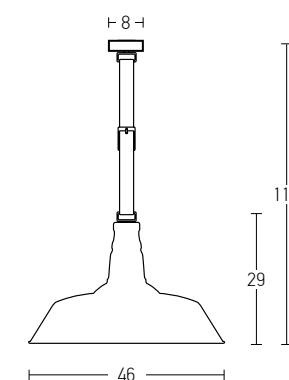

Bulb 1xE27
Power MAX 40W
Input 220-240V, 50/60Hz
Dimensions Ø: 46cm H: 29cm H: 110cm
Base Ø: 8cm H: 2cm
Material Metal - Leather
Special Feature 100cm Cable Adjustable
Color Old Steel / **Code 16132**