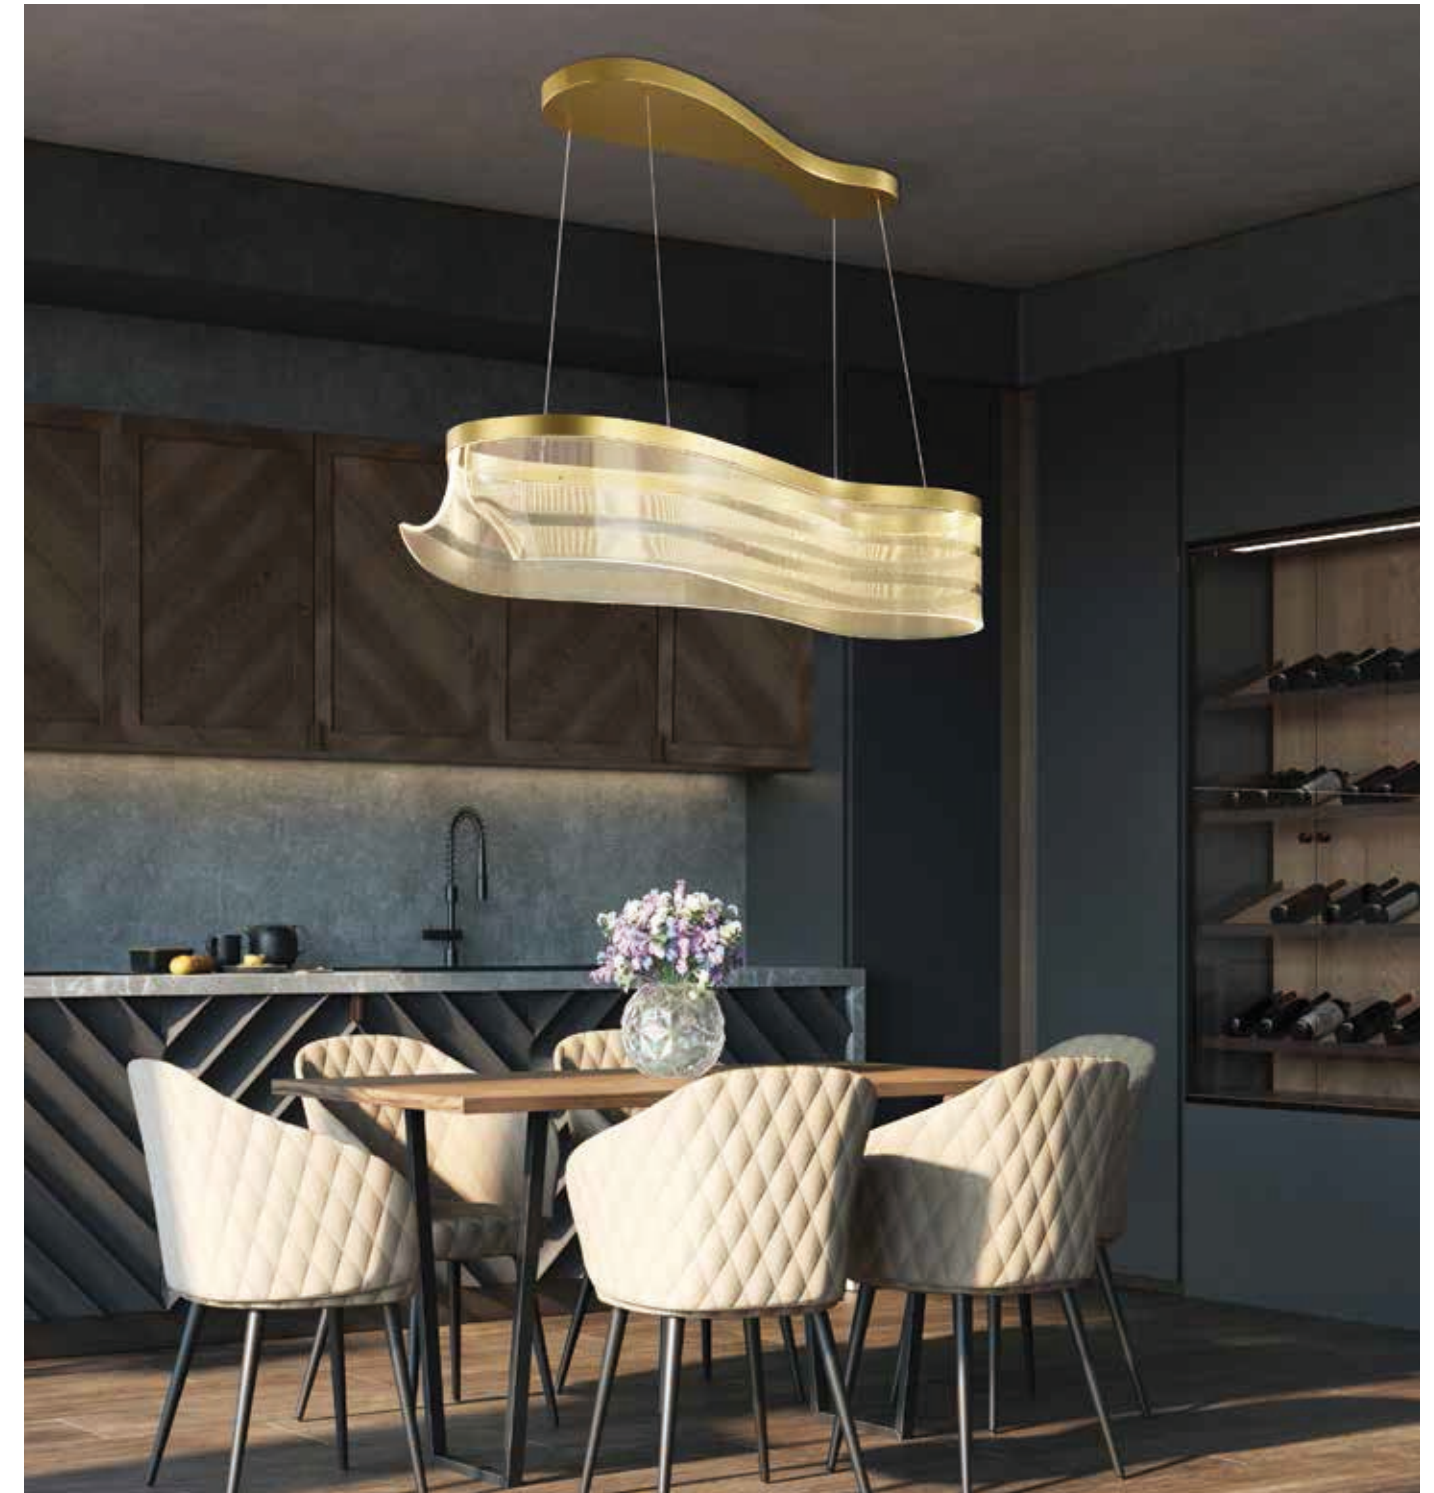

Power 52W
Input 220-240V, 50/60Hz
Color Temperature 3000K
Lumen 4160Lm
Cri 80
Dimensions L: 99cm W: 32cm H: 21cm
Base L: 72.5cm W: 21.5cm H: 3.5cm
Non Dimmable ☒
Material Aluminium - Iron - Acrylic
Special Feature 200cm Cable Adjustable
Profile 1x3cm
Color Gold Matt / **Code 20160**