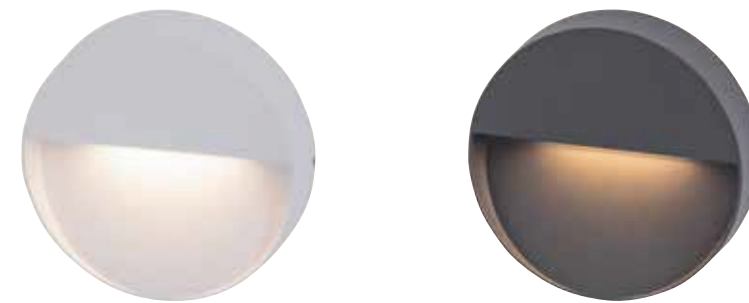

Power 6W
 Input 220-240V, 50/60Hz
 Color Temperature 3000K
 Lumen 480Lm
 Cri 80
 IP 65
 Dimensions L: 3.7cm W: 15cm H: 15cm
 Material Aluminium
 Color Graphite / **Code E241-G**
 Sandy White / **Code E241-W**