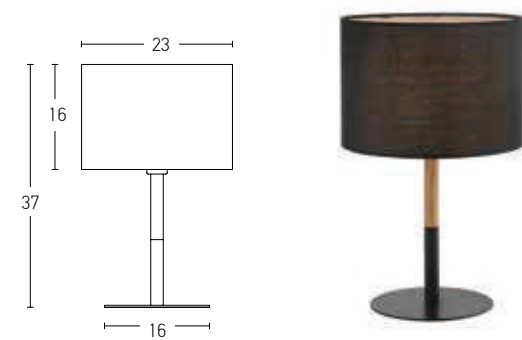

Bulb 1xE14
 Power MAX 40W
 Dimensions H: 37cm
 Base Ø: 16cm H: 0.5cm
 Material Metal - Wood - Fabric Shade
 Special Feature 120cm Cable Available
 Shade Ø: 23cm H: 16cm
 Color Black Matt / **Code 20214**
 Color White Matt / **Code 20215**