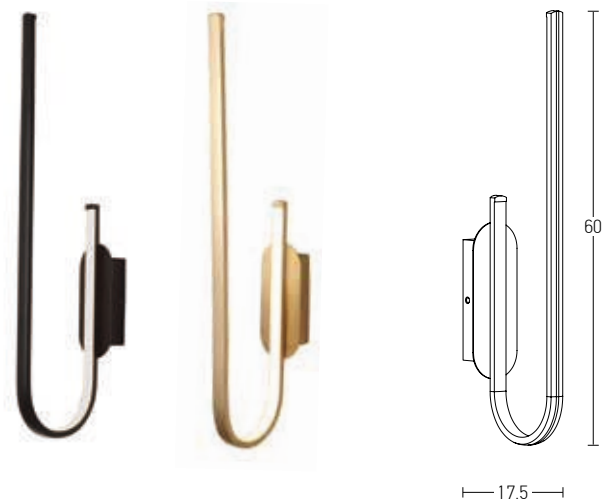

Indoor Led Lighting

Power 18W
Input 220-240V, 50/60Hz
Color Temperature 3000K
Lumen 1440Lm
Cri 80
Dimensions L: 17.5cm W: 7.5cm H: 60cm
Base W: 7.5cm H: 20cm
Dimmable Triac ☐
Material Metal - Aluminium - Acrylic
Color Sandy Black / **Code 1936**
Color Gold Matt / **Code 1935**