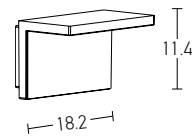

Power 13W
Input 220-240V, 50/60Hz
Color Temperature 3000K
Lumen 1170Lm
Cri 80
IP 54
Dimensions L: 13.2cm W: 18.2cm H: 11.4cm
Material Aluminium - PC Diffuser
Color Graphite - Wood / **Code E224**