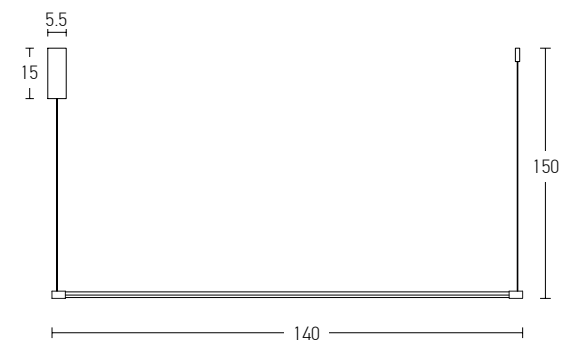

Power 20W
Input 220-240V, 50/60Hz
Color Temperature 3000K
Lumen 1600Lm
Cri 80
Dimensions Ø: 1.6cm L: 140cm H: 150cm
Base Ø: 5.5cm H: 15cm
Non Dimmable ☒
Material Aluminium - Acrylic
Special Feature 135cm Cable Adjustable
Color Black Matt / **Code 20119**
Color Gold Matt / **Code 20120**