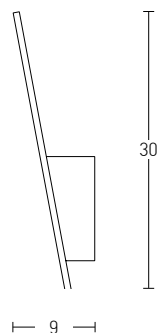

Power 6W
Input 220-240V, 50/60Hz
Color Temperature 3000K
Lumen 420Lm
Cri 80
Dimensions L: 9cm W: 9cm H: 30cm
Non Dimmable ☒
Material Metal
Color White Matt / **Code 16155**