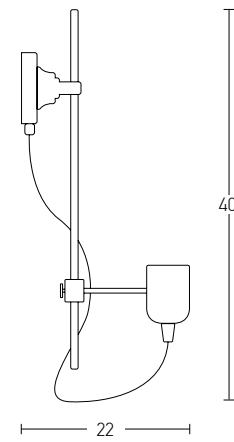

Bulb 1xE27
Power MAX 40W
Input 220-240V, 50/60Hz
Dimensions L: 22cm H: 40cm
Base Ø: 8cm H: 2cm
Material Metal
Color Copper Rusty / Code 16161