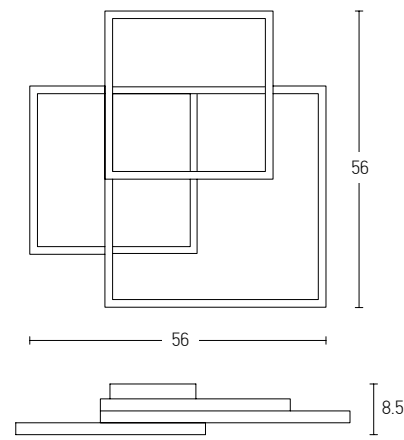

Indoor Led Lighting