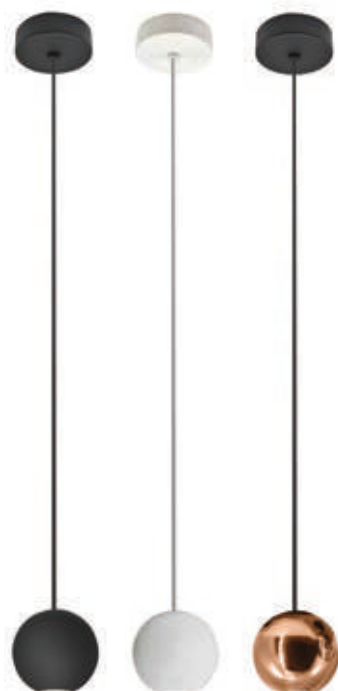

Power 5x4.5W
 Input 220-240V, 50/60Hz
 Color Temperature 3000K
 Lumen 2200Lm
 Cri 80
 Dimensions L: 105cm W: 4cm H: 150cm
 Base L: 105cm W: 4cm H: 3cm
 Non Dimmable
 Material Metal - Aluminium
 Beam Angle 38°
 Special Feature 150cm Cable Adjustable
 Color Sandy Black / **Code 1909EXP**