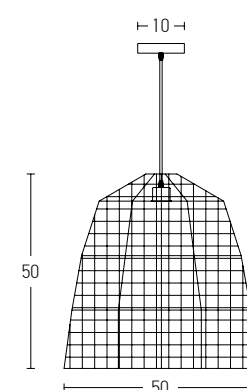

Bulb 1xE27
Power MAX 40W
Input 220-240V, 50/60Hz
Dimensions Ø: 50cm H: 50cm
Base Ø: 10cm H: 2cm
Material Metal - Rattan
Special Feature 200cm Cable Adjustable
Color Natural / **Code 20230**