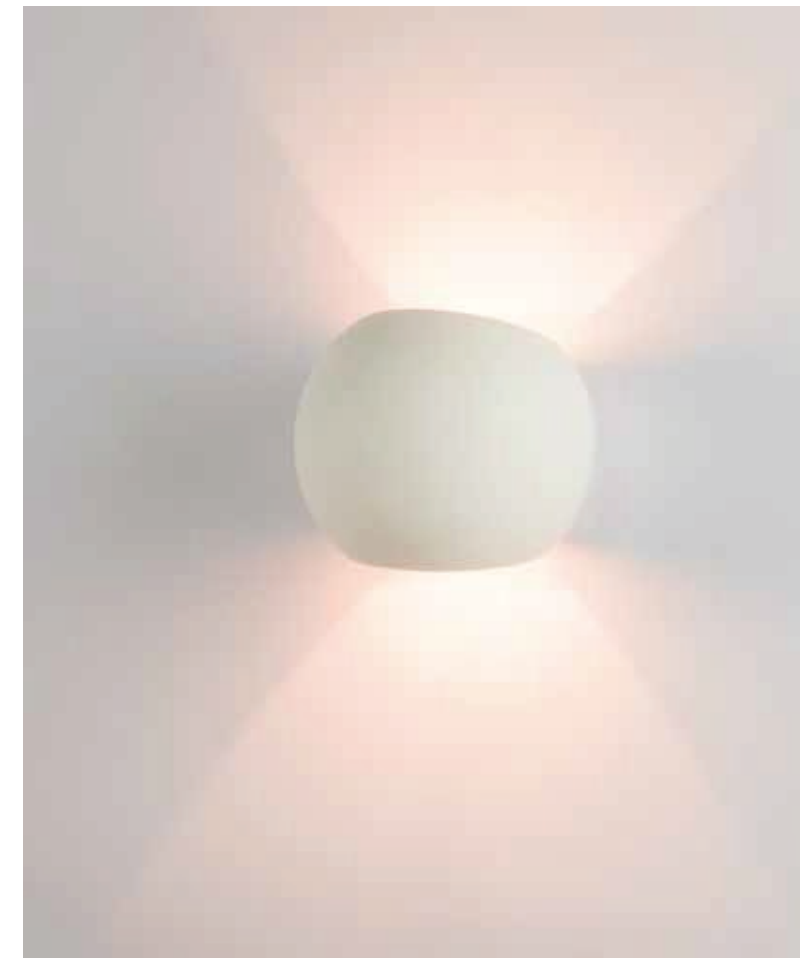

Bulb 1xG9
Power MAX 25W
Input 220-240V , 50/60Hz
Dimensions L: 14.5cm W: 32cm H: 5.5cm
Material Gypsum
Color Pure White / **Code 180026**

Bulb 1xG9
Power MAX 25W
Input 220-240V , 50/60Hz
Dimensions L: 10cm W: 20cm H: 6cm
Material Gypsum
Color Pure White / **Code 180027**

Bulb 1xG9
Power MAX 25W
Input 220-240V , 50/60Hz
Dimensions L: 8.5cm W: 20cm H: 12cm
Material Gypsum
Color Pure White / **Code 180025**

Bulb 1xG9
Power MAX 25W
Input 220-240V , 50/60Hz
Dimensions L: 13cm W: 15cm H: 13cm
Material Gypsum
Color Pure White / **Code 180028**