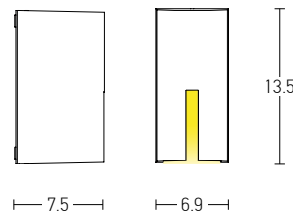

Power 1x8W
Input 220-240V, 50/60Hz
Color Temperature 3000K
Lumen 640Lm
Cri 80
IP 54
Dimensions L: 7.5cm L: 6.9cm H: 13.5cm
Material Alumunium - Tempered Glass
Color Graphite / **Code E175**