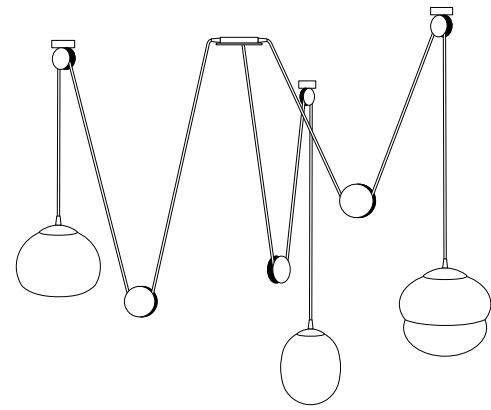

Bulb 1xE27
 Power MAX 40W
 Input 220-240V, 50/60Hz
 Dimensions L: 14cm W: 27cm H: 15cm
 Material Metal
 Color White Matt / **Code 16158**

Bulb 3xE27
 Power MAX 20W
 Input 220-240V, 50/60Hz
 Base Ø: 15cm H: 3cm
 Material Metal - Glass
 Special Feature 120cm Cable Adjustable
 Opal Glass Ø: 20cm H: 25cm
 Glass Ø: 25cm H: 20cm
 Glass Ø: 25cm H: 20cm
 Color Black Matt / **Code 20269**