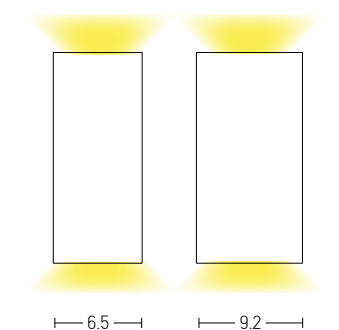

Bulb 2xGU10
Power MAX 15W
Input 220-240V, 50/60Hz
IP 54
Dimensions L: 9.2cm W: 6.5cm H: 15cm
Material Aluminium - Tempered Glass
Diffuser
Color Sandy White / **Code E151**