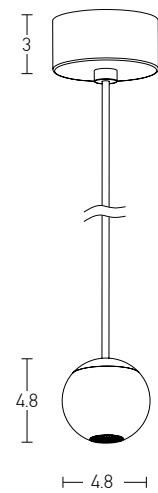

Power 5x4.5W
 Input 220-240V, 50/60Hz
 Color Temperature 3000K
 Lumen 2200Lm
 Cri 80
 Dimensions L: 105cm W: 4cm H: 150cm
 Base L: 105cm W: 4cm H: 3cm
 Non Dimmable
 Material Metal - Aluminium
 Beam Angle 38°
 Special Feature 150cm Cable Adjustable
 Color Sandy Black / **Code 1909EXP**