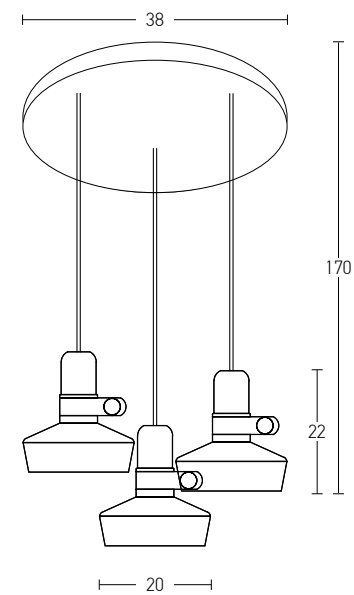

Bulb 1xE27
 Power MAX 40W
 Input 220-240V, 50/60Hz
 Dimensions Ø: 24cm H: 41cm
 Base Ø: 10cm H: 2cm
 Material Metal - Aluminium - Wood
 Special Feature 150cm Cable Adjustable
 Color White Matt / **Code 1513-W**
 Color Black Matt / **Code 1513-B**
 Color Blue Matt / **Code 1513-BL**
 Color Light Green / **Code 1513-LG**

Bulb 3xE27
 Power MAX 40W
 Input 220-240V, 50/60Hz
 Dimensions Ø: 38cm H: 170cm
 Base Ø: 38cm H: 2.5cm
 Material Metal - Leather - Wood
 Special Feature 150cm Cable Adjustable
 Color Black Matt / **Code 1994-B**
 Color White Matt / **Code 1994-W**