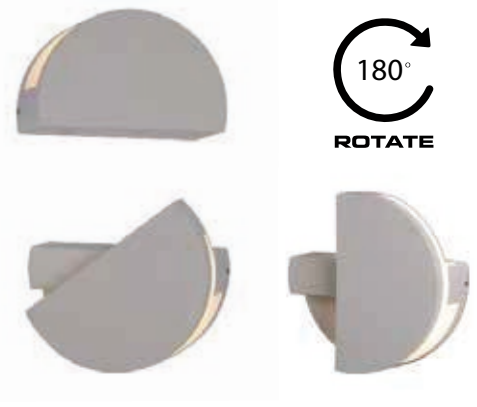

Power 9W
Input 220-240V, 50/60Hz
Color Temperature 3000K
Lumen 810Lm
Cri 80
IP 65
Dimensions L: 7.8cm W: 18cm H: 11-18cm
Material Aluminium - PC Diffuser
Special Feature Movable
Color Sandy White / **Code E200**