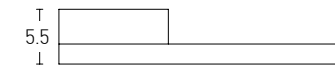

Indoor Led Lighting