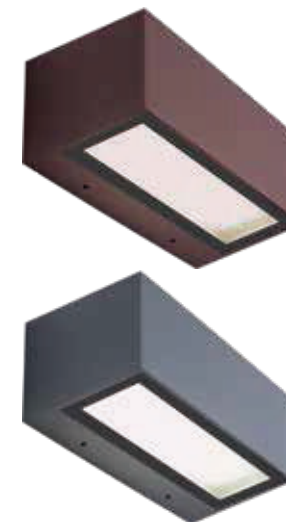

Bulb 1xE27
Power MAX 18W
Input 220-240V, 50/60Hz
IP 44
Dimensions L: 12cm W: 22cm H: 9cm
Material Aluminium - Tempered Glass
Color Graphite / **Code E146**

Power 2x13W
Input 220-240V, 50/60Hz
Color Temperature 3000K
Lumen 2080Lm
Cri 80
IP 65
Dimensions L: 10.6cm W: 22cm H: 9cm
Material Aluminium - Tempered Glass
Special Feature Up - Down Lamp
Color Dark Grey / **Code E261**
Color Dark Brown / **Code E262**