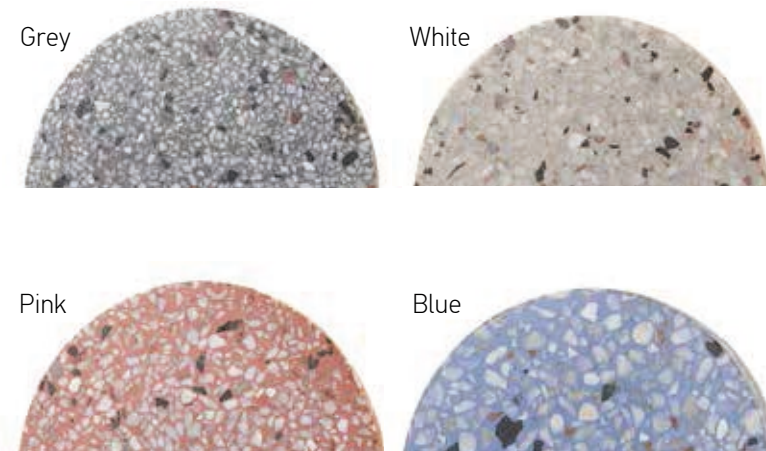

Power 10W
Input 220-240V, 50/60Hz
Color Temperature 3000K
Lumen 700Lm
Cri 80
Dimensions Ø: 20cm W: 6cm
Non Dimmable ☒
Material Metal - Mosaic - Acrylic
Color Grey / **Code 1942**
Color Pink / **Code 1943**
Color White / **Code 1941**
Color Blue / **Code 1944**

Power 6W
Input 220-240V, 50/60Hz
Color Temperature 3000K
Lumen 420Lm
Cri 80
Dimensions Ø: 15cm W: 6cm
Non Dimmable ☒
Material Metal - Mosaic - Acrylic
Color Grey / **Code 1938**
Color Pink / **Code 1939**
Color White / **Code 1937**
Color Blue / **Code 1940**

Model Finishing