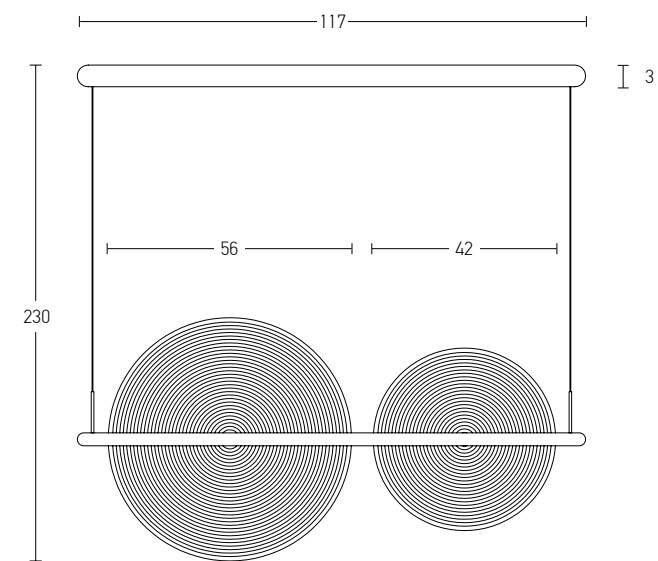

Power 40W
Input 220-240V, 50/60Hz
Color Temperature 3000K
Lumen 3200Lm
Cri 80
Dimensions Ø: 56cm H: 12.5cm
Base W: 58.5cm H: 3.5cm
Non Dimmable ☒
Material Metal - Aluminium - Acrylic
Special Feature Acrylic Ø: 56cm THK: 1cm
Color Sandy Black / Code 20162

Power 70W
Input 220-240V, 50/60Hz
Color Temperature 3000K
Lumen 5600Lm
Cri 80
Dimensions L: 117cm W: 2cm H: 230cm
Base L: 117cm W: 2cm H: 3cm
Non Dimmable ☒
Material Metal - Aluminium - Acrylic
Special Feature 200cm Cable Adjustable, Acrylic Ø: 56cm THK: 1cm, Acrylic Ø: 42cm THK: 1cm
Color Sandy Black / Code 20161