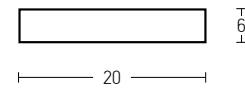

Bulb 1xG9
Power MAX 25W
Input 220-240V , 50/60Hz
Dimensions L: 10cm W: 20cm H: 6cm
Material Gypsum
Color Pure White / **Code 180027**