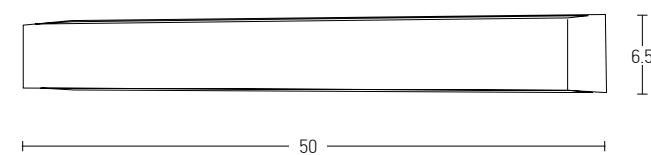

Power 30W
Input 220-240V, 50/60Hz
Color Temperature 3000K
Lumen 2400Lm
Cri 80
IP 65
Dimensions L: 7.5cm W: 50cm H: 6.5cm
Material Aluminium - Tempered Glass
Color Graphite / **Code E227**