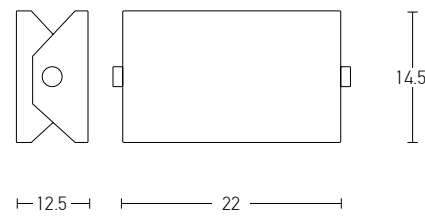

Bulb 2xG9 Led
Power MAX 9W
Input 220-240V, 50/60Hz
Dimensions L: 12.5cm W: 22cm H: 14.5cm
Material Metal
Color Black Matt - Gold Matt / **Code 17093**