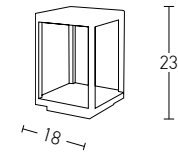

Power 7W
Input 220-240V, 50/60Hz
Color Temperature 3000K
Lumen 630Lm
Cri 80
IP 54
Dimensions L: 18cm W: 18cm H: 23cm
Material Aluminium
Color Graphite / Code E203