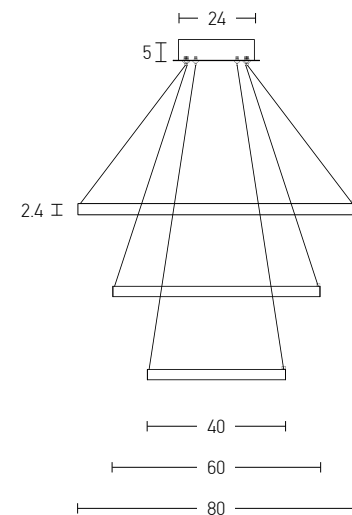

Power 135W
Input 220-240V, 50/60Hz
Color Temperature 3000K
Lumen 9450Lm
Cri 80
Dimensions Ø: 40cm / Ø: 60cm / Ø: 80cm H: 2.4cm
Base Ø: 24cm H: 5cm
Non Dimmable ☒
Material Aluminium - Acrylic
Special Feature 150cm Cable Adjustable
Profile 2.4x1.5cm
Color White Matt / **Code 180030**

Power 135W
Input 220-240V, 50/60Hz
Color Temperature 3000K
Lumen 9450Lm
Cri 80
Dimensions Ø: 40cm / Ø: 60cm / Ø: 80cm H: 2.4cm
Base Ø: 24cm H: 5cm
Dimmable Triac ☐
Material Aluminium - Acrylic
Special Feature 150cm Cable Adjustable
Profile 2.4x1.5cm
Color White Matt / **Code 180030-D**