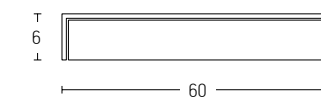

Power 16W
Input 220-240V, 50/60Hz
Color Temperature 3000K
Lumen 1280Lm
Cri 80
Dimensions L: 6cm W: 60cm H: 6cm
Non Dimmable ☒
Material Metal - Aluminium - Acrylic
Special Feature IP 44
Color Chrome / **Code 20150**