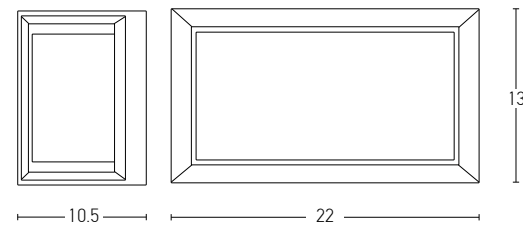

Bulb 1xE27
Power MAX 18W
Input 220-240V, 50/60Hz
IP 54
Dimensions L: 10.5cm W: 22cm H: 13cm
Material Aluminium - PC Diffuser
Color Graphite / **Code E148**