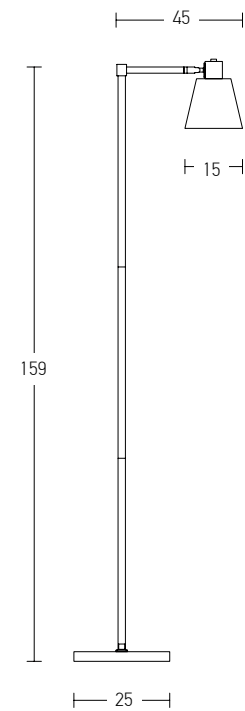

Bulb 1xE14
Power MAX 25W
Input 220-240V, 50/60Hz
Dimensions L: 17cm H: 42cm
Base Ø: 13cm H: 2cm
Material Metal - Aluminium
Special Feature 150cm Cable Available
Color Black Matt - Gold Matt / **Code 20217**

Bulb 1xE27
Power MAX 25W
Input 220-240V, 50/60Hz
Dimensions L: 45cm H: 159cm
Base Ø: 25cm H: 2.5cm
Material Metal - Aluminium
Special Feature 150cm Cable Available
Color Black Matt - Gold Matt / **Code 20216**