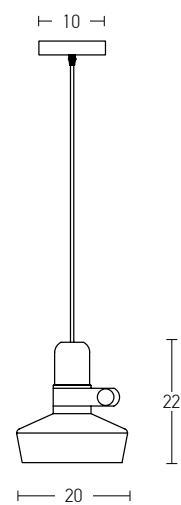

Bulb 3xE27
 Power MAX 40W
 Input 220-240V, 50/60Hz
 Dimensions Ø: 38cm H: 170cm
 Base Ø: 38cm H: 2.5cm
 Material Metal - Leather - Wood
 Special Feature 150cm Cable Adjustable
 Color Black Matt / **Code 1994-B**
 Color White Matt / **Code 1994-W**