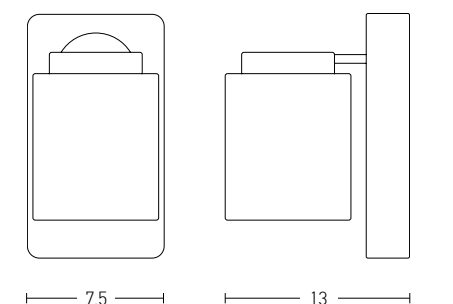

Bulb 1xGU10
Power MAX 40W
Input 220-240V, 50/60Hz
Dimensions L: 13cm W: 7.5cm H: 12cm
Base L: 3cm W: 7.5cm H: 12cm
Material Aluminium
Special Feature Cylinder Ø: 6.5cm H: 7cm
Color Dark Grey / **Code 16185**