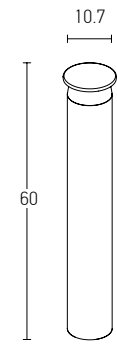

Power 9W
Input 220-240V, 50/60Hz
Color Temperature 3000K
Lumen 720Lm
Cri 80
IP 65
Dimensions Ø: 10.7 H: 60cm
Material Aluminium - Opal PC Diffuser
Color Dark Brown / **Code E264**