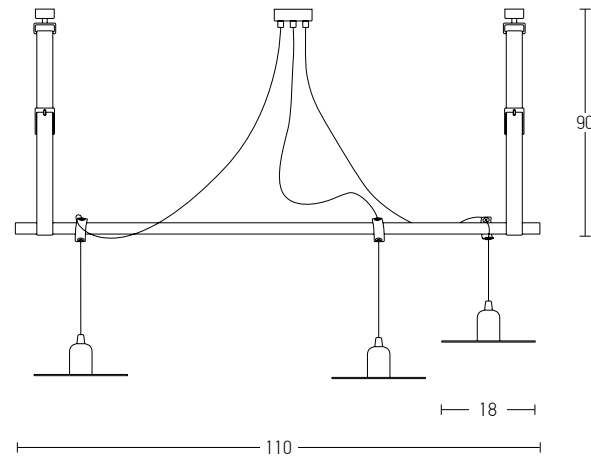

Bulb 3xE27
Power MAX 40W
Input 220-240V, 50/60Hz
Dimensions L: 110cm W: 18cm H: 130cm
Metal Shade Ø: 18cm
Material Metal - Leather
Special Feature 150cm Cable Adjustable
Color Copper Rusty / **Code 16119**

Bulb 1xE27
Power MAX 40W
Input 220-240V, 50/60Hz
Dimensions L: 48cm W: 25cm H: 60cm
Metal Shade Ø: 25cm
Base L: 2.7cm W: 8.3cm H: 12cm
Material Metal
Special Feature 100cm Cable Adjustable
Color Copper Rusty / **Code 16120**