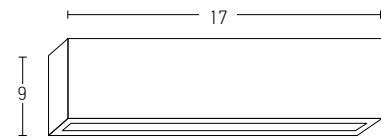

Power 4x2.5W
Input 220-240V, 50/60Hz
Color Temperature 3000K
Lumen 1015Lm
Cri 80
IP 54
Dimensions L: 17cm W: 5.5cm H: 9cm
Optic 38°
Material Aluminium
Color Dark Grey / **Code E250**

Power 4x2.5W
Input 220-240V, 50/60Hz
Color Temperature 3000K
Lumen 1015Lm
Cri 80
IP 54
Dimensions L: 17cm W: 5.5cm H: 9cm
Optic 12°
Material Aluminium
Color Dark Grey / **Code E250-12D**