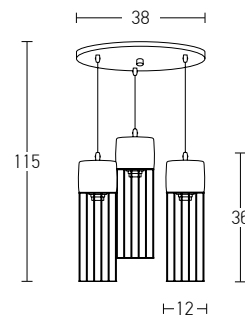

Bulb 3xE27
Power MAX 40W
Input 220-240V, 50/60Hz
Dimensions Ø: 38cm H: 115cm
Base Ø: 38cm H: 2.5cm
Material Metal - Concrete
Special Feature 80cm Cable Adjustable
Color Concrete - Black Matt Base / **Code 1662**