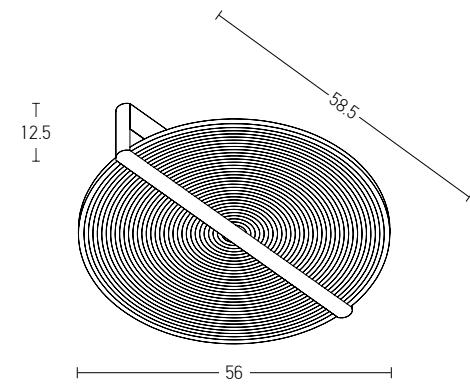

Indoor Led Lighting