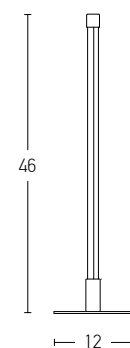

Power 20W
Input 220-240V, 50/60Hz
Color Temperature 3000K
Lumen 1600Lm
Cri 80
Dimensions Ø: 1.6cm H: 150cm
Base Ø: 16cm H: 0.5cm
Non Dimmable ☒
Material Metal - Aluminium - Acrylic
Special Feature 150cm Cable Available
Color Black Matt / **Code 20123**

Power 8W
Input 220-240V, 50/60Hz
Color Temperature 3000K
Lumen 640Lm
Cri 80
Dimensions Ø: 1.6cm H: 46cm
Base Ø: 12cm H: 0.5cm
Non Dimmable ☒
Material Metal - Aluminium - Acrylic
Color Black Matt / **Code 20118**