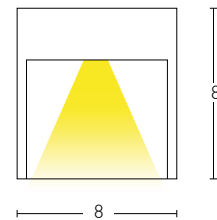

Power 3W
Input 220-240V, 50/60Hz
Color Temperature 3000K
Lumen 240Lm
Cri 80
IP 54
Dimensions L: 7cm W: 8cm H: 8cm
Material Alumunium
Color Graphite / **Code E111**