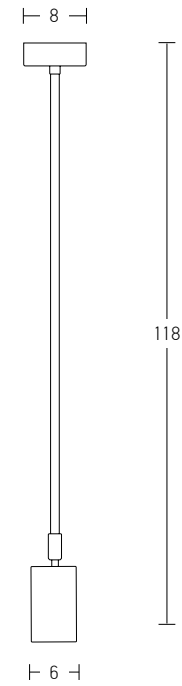

Bulb 1xGU10
Power MAX 25W
Input 220-240V, 50/60Hz
Dimensions Ø: 6cm H: 118cm
Base Ø: 8cm H: 2cm
Material Metal
Color Copper Rusty / **Code 17106**

Bulb 1xGU10
Power MAX 25W
Input 220-240V, 50/60Hz
Dimensions H: 18cm
Base Ø: 5cm H: 2cm
Material Metal
Color Old Steel / **Code 17107**