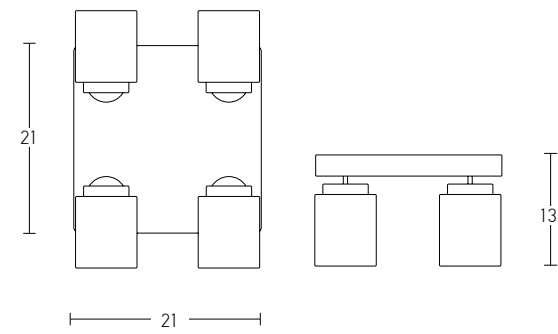

Bulb 4xGU10
Power MAX 40W
Input 220-240V, 50/60Hz
Dimensions L: 21cm W: 21cm H: 13cm
Base L: 21cm W: 21cm H: 3cm
Material Aluminium
Special Feature Cylinder Ø: 6.5cm H: 7cm
Color Dark Grey / **Code 16186**