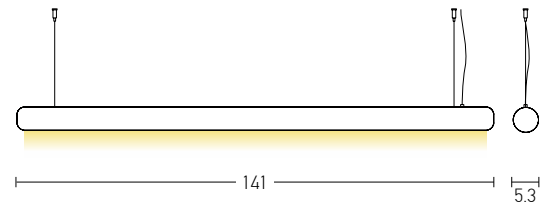

Power 45W
Input 220-240V, 50/60Hz
Color Temperature 3000K
Lumen 6300Lm
Cri 80
Dimensions Ø: 5.3cm L: 141cm
Base Ø: 8cm H: 2cm
Non Dimmable ☒
Material Aluminium - PC Diffuser
Special Feature 200cm Cable Adjustable
Optional Dimming DALI

Color Old Steel / **Code 19210-OS**
Color Sandy Black / **Code 19210-B**
Color Sandy White / **Code 19210-W**