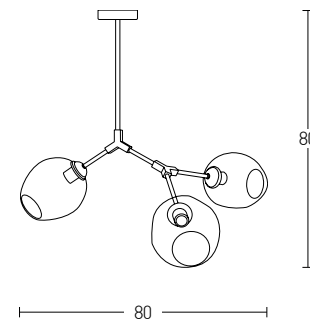

Bulb 3xE27
Power MAX 40W
Input 220-240V, 50/60Hz
Dimensions L: 80cm W: 70cm H: 80cm
Base Ø: 12cm H: 2.5cm
Material Metal - Glass
Color Black Matt - Transparent Glass / **Code 1697**