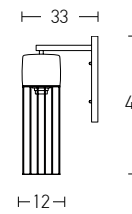

Bulb 1xE27
Power MAX 40W
Input 220-240V, 50/60Hz
Dimensions L: 33cm W: 12cm H: 41cm
Base L: 2.5cm W: 10cm H: 30cm
Material Metal - Concrete
Color Concrete - Black Matt Base / **Code 1661**