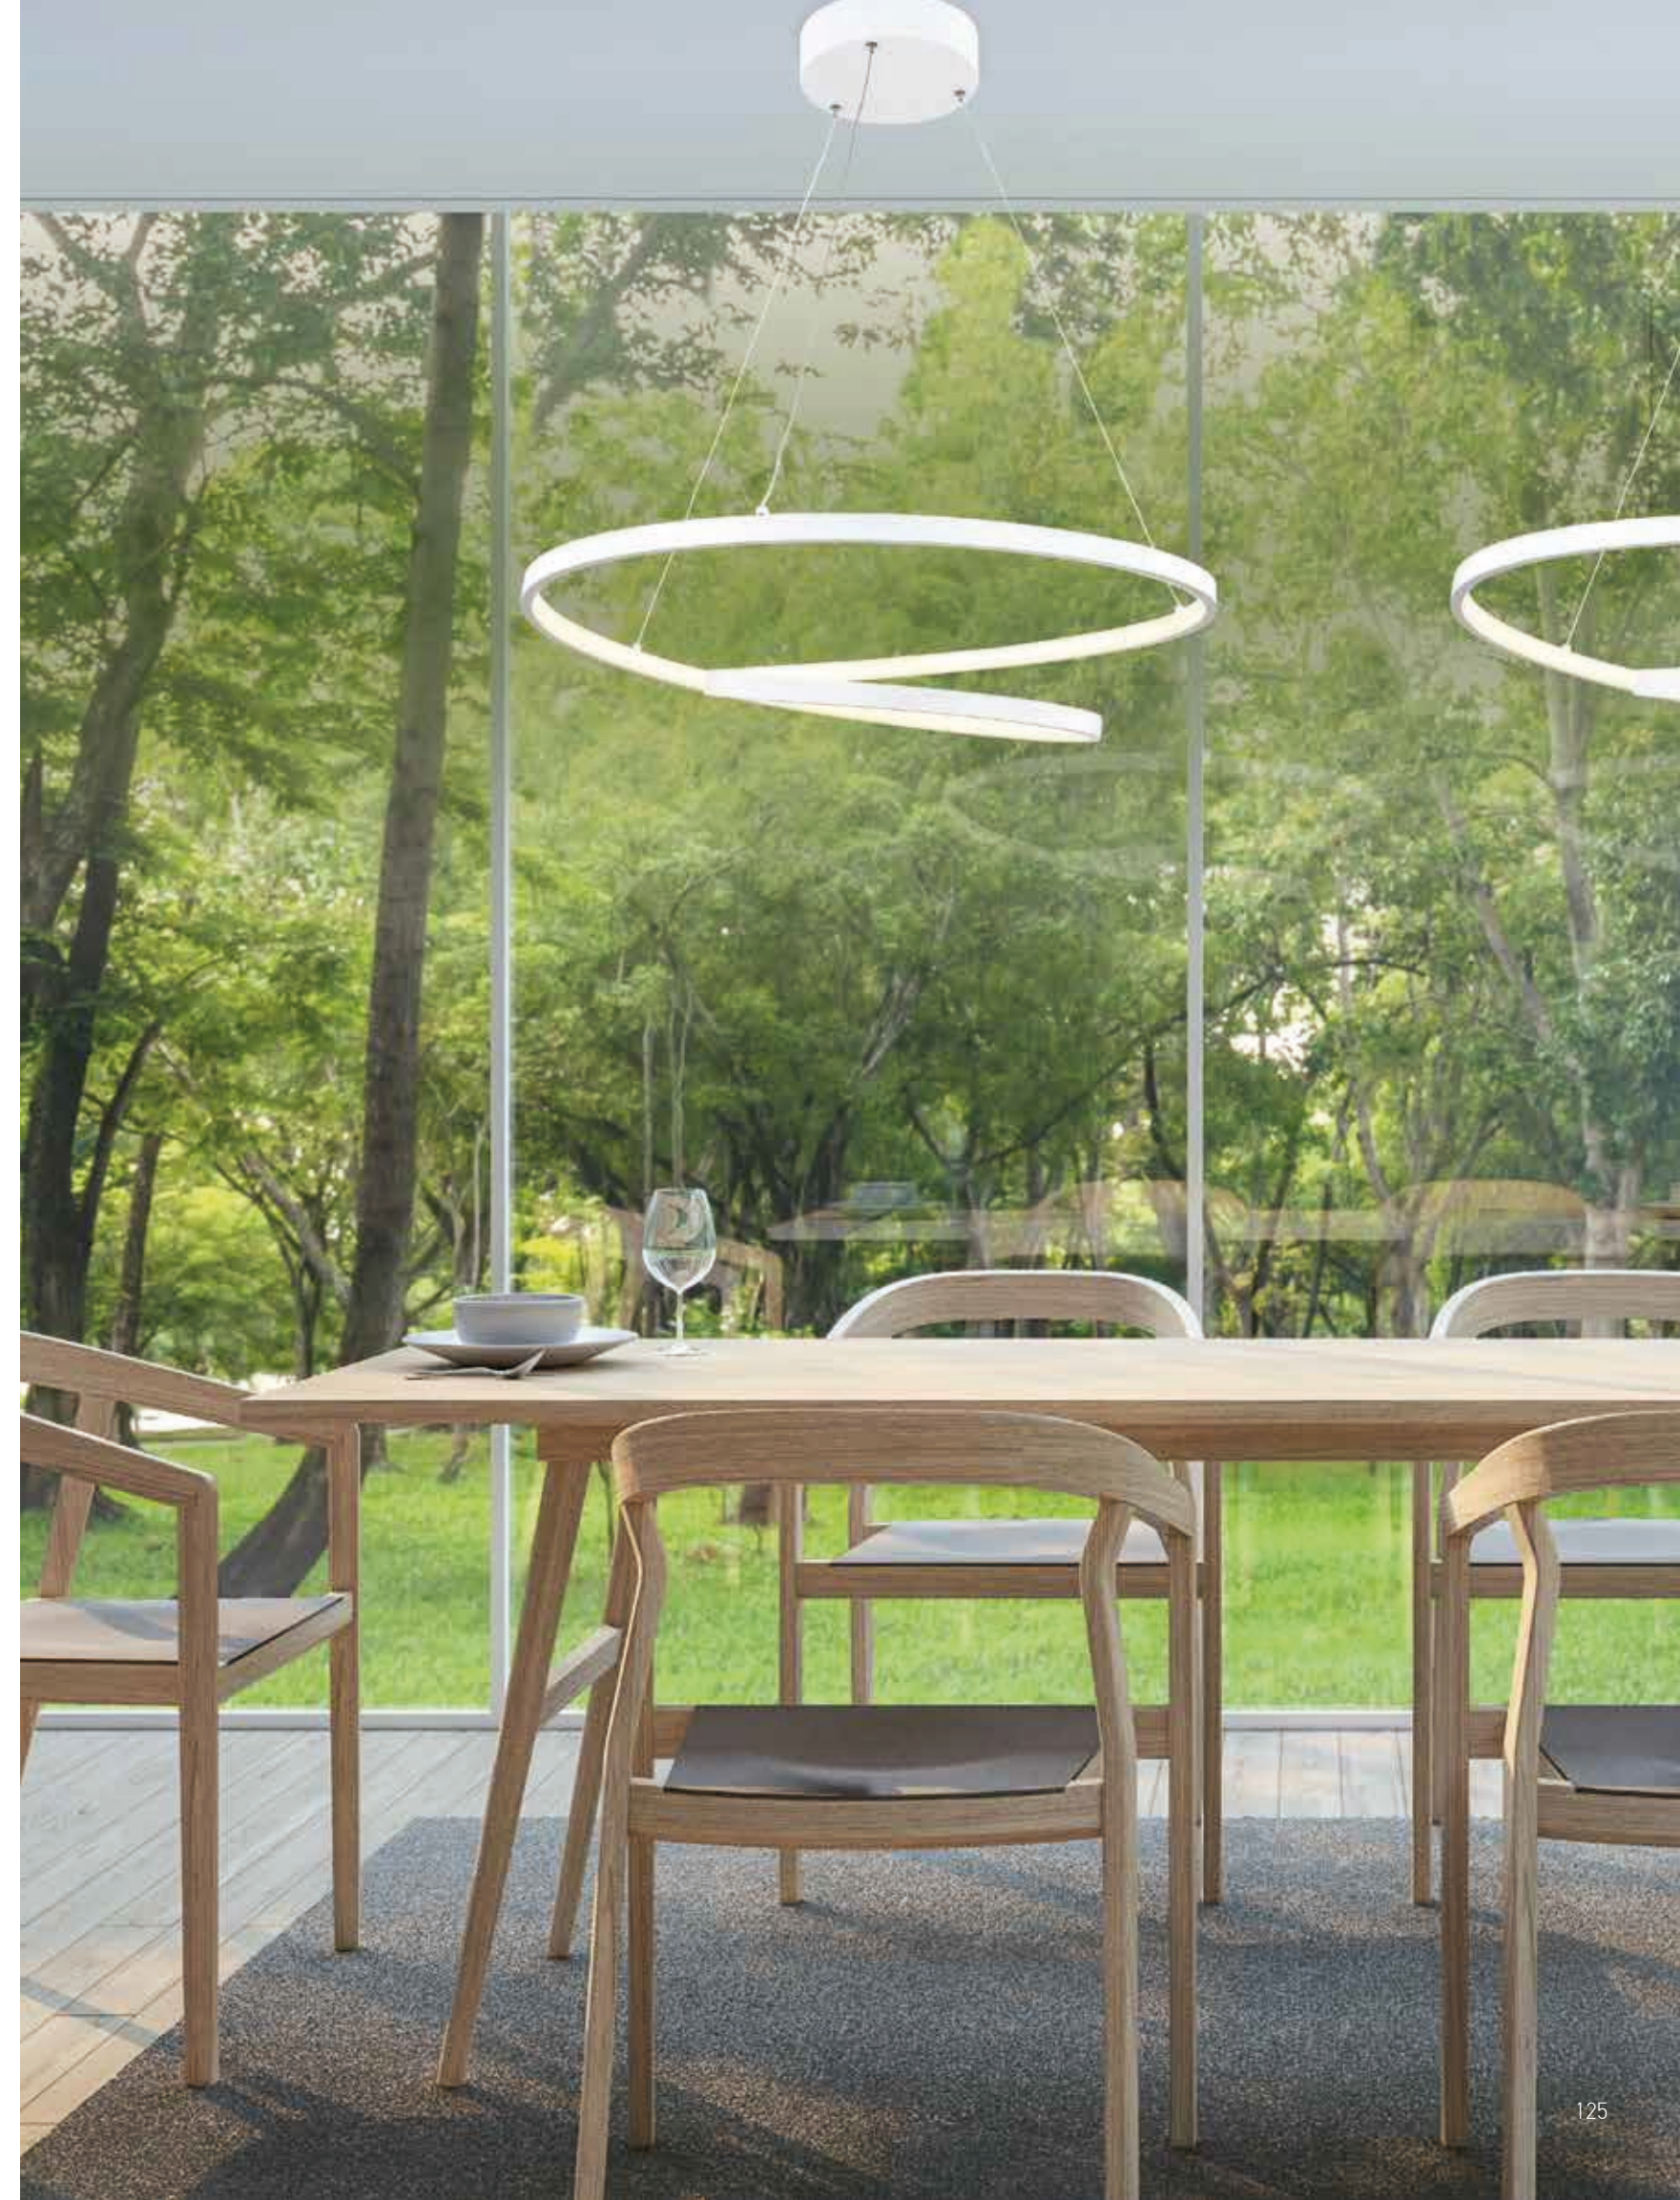

Power 52W
Input 220-240V, 50/60Hz
Color Temperature 3000K
Lumen 4950Lm
Cri 80
Dimensions Ø: 60cm / Ø: 33cm H: 15cm
Base Ø: 18cm H: 4.5cm
Non Dimmable ☒
Material Aluminium - Silicon
Special Feature 120cm Cable Adjustable
Color White Matt / **Code 180055**

Power 46W
Input 220-240V, 50/60Hz
Color Temperature 3000K
Lumen 4140Lm
Cri 80
Dimensions Ø: 46cm H: 11cm
Base Ø: 18cm H: 4.5cm
Non Dimmable ☒
Material Aluminium - Silicon
Color White Matt / **Code 180054**