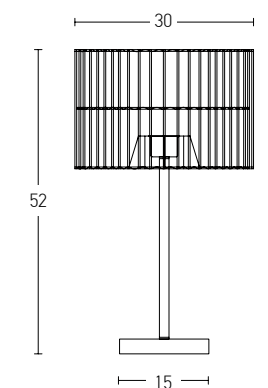

Bulb 1xE27
Power MAX 40W
Input 220-240V, 50/60Hz
Dimensions Ø: 30cm H: 52cm
Base Ø: 15cm H: 2cm
Material Metal - Rattan
Special Feature 120cm Cable Available
Shade Ø: 30cm H: 20cm
Color Black / **Code 20238**