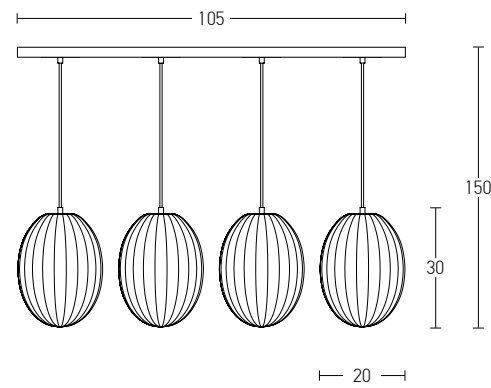

Bulb 1xE14
Power MAX 15W
Input 220-240V, 50/60Hz
Dimensions Ø: 20cm H: 30cm
Base Ø: 10cm H: 2cm
Material Metal - Glass
Special Feature 200cm Cable Adjustable
Color Champagne - Chrome / **Code 1982**
Color White - Chrome / **Code 1980**
Color Smoked Grey - Chrome / **Code 1981**

Bulb 4xE14
Power MAX 15W
Input 220-240V, 50/60Hz
Dimensions L: 105cm W: 20cm H: 150cm
Base L: 105cm W: 6.5cm H: 2.7cm
Material Metal - Glass
Special Feature 120cm Cable Adjustable
Color Smoked Grey - Black / **Code 19243**