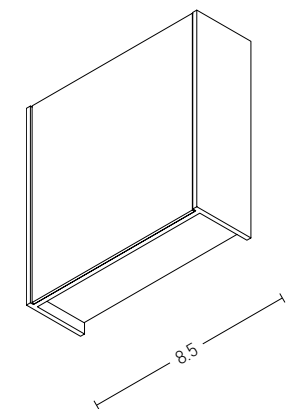

Power 3W
Input 220-240V, 50/60Hz
Color Temperature 3000K
Lumen 330Lm
Cri 80
Dimensions L: 2.7cm W: 8.5cm H: 13.5cm
Non Dimmable ☒
Material Aluminium - Diffuser
Color Sandy White - Black / **Code 1922**