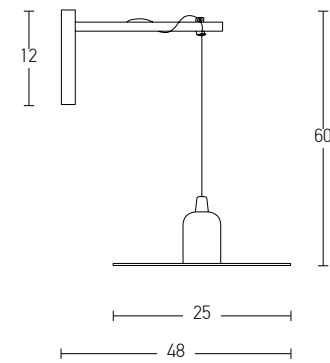

Bulb 3xE27
Power MAX 40W
Input 220-240V, 50/60Hz
Dimensions L: 110cm W: 18cm H: 130cm
Metal Shade Ø: 18cm
Material Metal - Leather
Special Feature 150cm Cable Adjustable
Color Copper Rusty / **Code 16119**