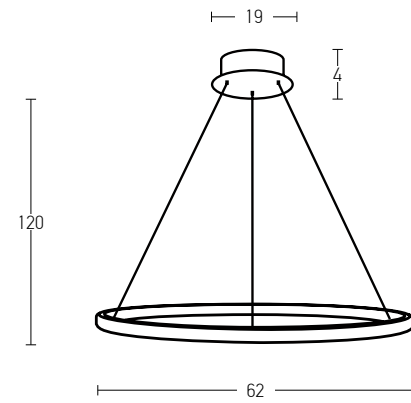

Power 60W
 Input 220-240V, 50/60Hz
 Color Temperature 3000K
 Lumen 4800Lm
 Cri 80
 Dimensions Ø: 45cm / Ø: 60cm
 Base Ø: 24cm H: 4cm
 Dimmable Triac ☉
 Material Metal - Aluminium - Acrylic
 Special Feature 110cm Cable Adjustable
 Profile 2x3.5cm
 Color Black Matt / **Code 1616**