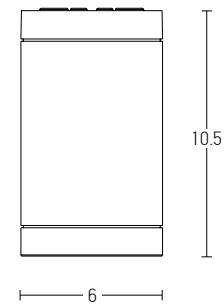

Bulb 1xGU10
Power MAX 7W
Input 220-240V, 50/60Hz
IP 54
Dimensions Ø: 6cm H: 10.5cm
Material Aluminium - Glass Diffuser
Color Sandy Black / Code E219
Color Sandy White / Code E220