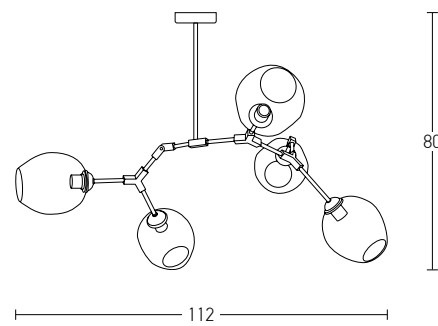

Bulb 3xE27
Power MAX 40W
Input 220-240V, 50/60Hz
Dimensions L: 80cm W: 70cm H: 80cm
Base Ø: 12cm H: 2.5cm
Material Metal - Glass
Color Black Matt - Transparent Glass / **Code 1697**

Bulb 5xE27
Power MAX 40W
Input 220-240V, 50/60Hz
Dimensions L: 112cm W: 95cm H: 80cm
Base Ø: 12cm H: 2.5cm
Material Metal - Glass
Color Black Matt - Transparent Glass / **Code 1696**