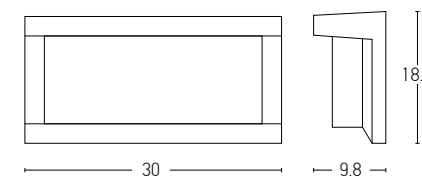

Bulb 1xE27
Power MAX 18W
Input 220-240V, 50/60Hz
IP 54
Dimensions L: 9.8cm W: 30cm H: 18.7cm
Material Alumunium - PC Diffuser
Color Graphite / **Code E128**