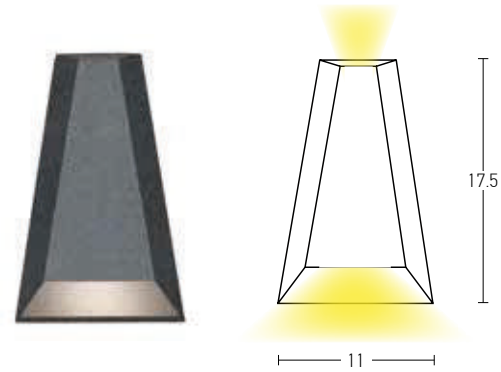

Power 2x3W
 Input 220-240V, 50/60Hz
 Color Temperature 3000K
 Lumen 480Lm
 Cri 80
 IP 54
 Dimensions L: 6.5cm W: 11cm H: 17.5cm
 Material Aluminium - Tempered Glass
 Color Graphite / **Code E135**
 Color Sandy White / **Code E156**