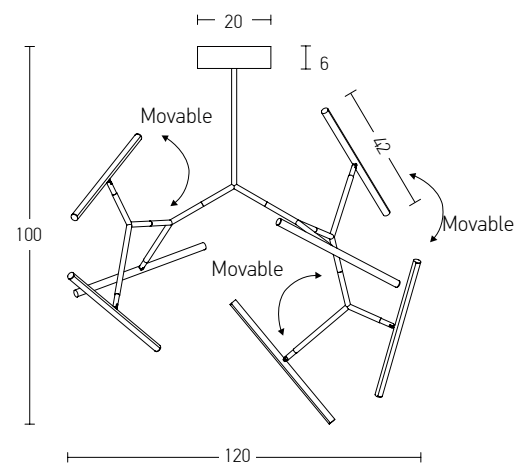

Power	68W
Input	220-240V, 50/60Hz
Color Temperature	3000K
Lumen	5440Lm
Cri	80
Dimensions	L: 120cm W: 50cm H: 100cm
Base	Ø: 20cm H: 6cm
Dimmable Triac	○
Material	Aluminium - Silicon
Special Feature	Profile 42cm , Ø: 2cm
Color	Sandy Black - Gold Matt / Code 2072
Color	Gold Matt / Code 2073