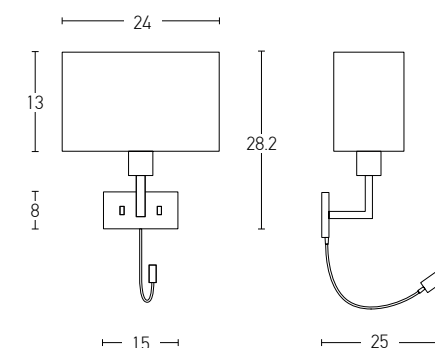

Led 3W
Bulb 1xE27
Power MAX 40W
Input 220-240V, 50/60Hz
Color Temperature 3000K
Lumen 595Lm
Cri 80
Dimensions L: 25cm W: 24cm H: 28.2cm
Base W: 15cm H: 8cm
Non Dimmable ☒
Switch 2 On/Off
Material Metal - Fabric Shade
Special Feature Shade L: 16.4cm W: 24cm H: 13cm
Stick Ø: 3x27cm
Color Chrome - Light Beige / **Code H51**