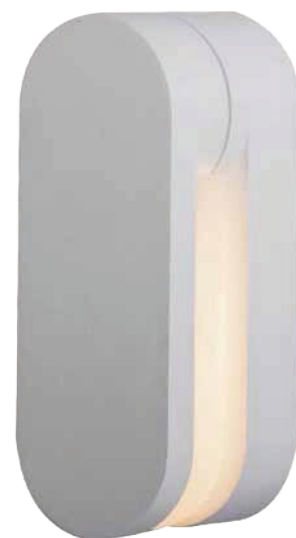

Power 9W
Input 220-240V, 50/60Hz
Color Temperature 3000K
Lumen 810Lm
Cri 80
IP 65
Dimensions L: 7.8cm W: 7cm H: 18.8cm
Material Aluminium - PC Diffuser
Special Feature Movable
Color Sandy White / **Code E198**