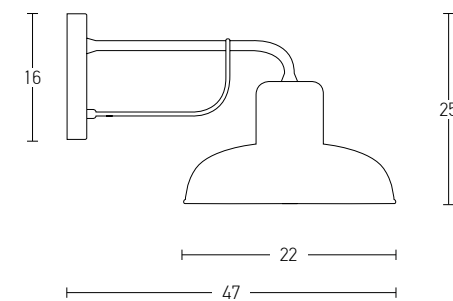

Bulb 1xE14
 Power MAX 40W
 Input 220-240V, 50/60Hz
 Dimensions L: 32cm W: 15cm H: 42cm
 Base W: 8.3cm H: 12cm
 Material Metal - Aluminium
 Color Black Matt - Copper Mat / **Code 18135**

Bulb 1xE27
 Power MAX 40W
 Input 220-240V, 50/60Hz
 Dimensions L: 22cm H: 40cm
 Base Ø: 8cm H: 2cm
 Material Metal
 Color Copper Rusty / Code 16161