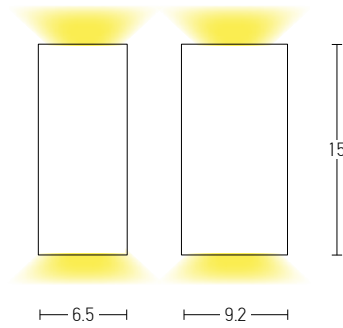

Bulb 2xGU10
Power MAX 35W
Input 220-240V, 50/60Hz
IP 54
Dimensions L: 9.2cm W: 6.5cm H: 15cm
Material Aluminium - Glass Diffuser
Color Graphite / **Code E122**