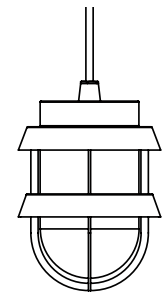

20.7

13.7

Bulb 1xE27
 Power MAX 40W
 Input 220-240V, 50/60Hz
 IP 54
 Dimensions Ø: 13.7cm H: 20.7cm
 Material Aluminium - Glass
 Special Feature 150cm Cable Adjustable
 Color Brown / **Code E172**

32.4

26