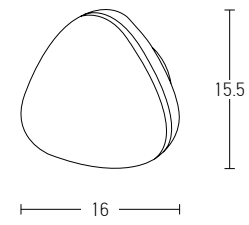

Power 9W
Input 220-240V, 50/60Hz
Color Temperature 3000K
Lumen 810Lm
Cri 80
IP 65
Dimensions L: 7.2cm W: 16cm H: 15.5cm
Material Aluminium - PC Diffuser
Color Graphite / **Code E195**