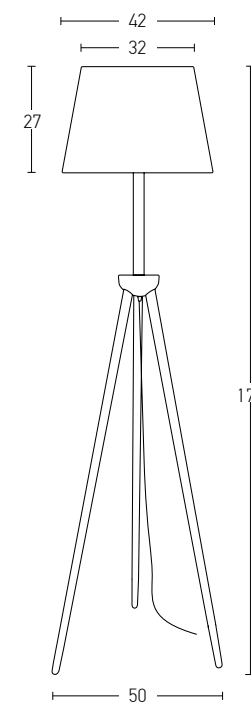

Bulb 1xE27
Power MAX 40W
Input 220-240V, 50/60Hz
Dimensions Ø: 50cm H: 176cm
Material Wood - Fabric Shade
Special Feature 130cm Cable Available
Shade Ø: 42cm H: 27cm
Color Natural Wood - Beige Shade / **Code 16180**