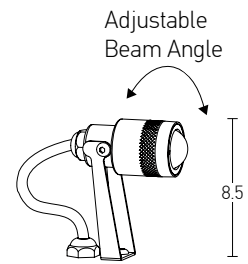

Power 15W
 Input 220-240V, 50/60Hz
 Color Temperature 3000K
 Lumen 1200Lm
 Cri 80
 IP 65
 Dimensions Ø: 8cm L: 16.2cm
 Base Ø: 7cm
 Optic 12°
 Material Aluminium - Tempered Glass
 Color Graphite / **Code E235-12D**