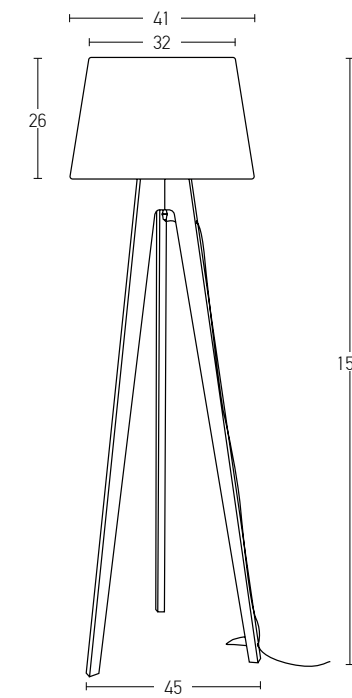

Bulb 1xE27
Power MAX 40W
Input 220-240V, 50/60Hz
Dimensions Ø: 45cm H: 150cm
Material Wood - Silk Shade
Special Feature 150cm Cable Available
Shade Ø: 41cm H: 26cm
Color Natural Wood - White Shade / **Code 16179**