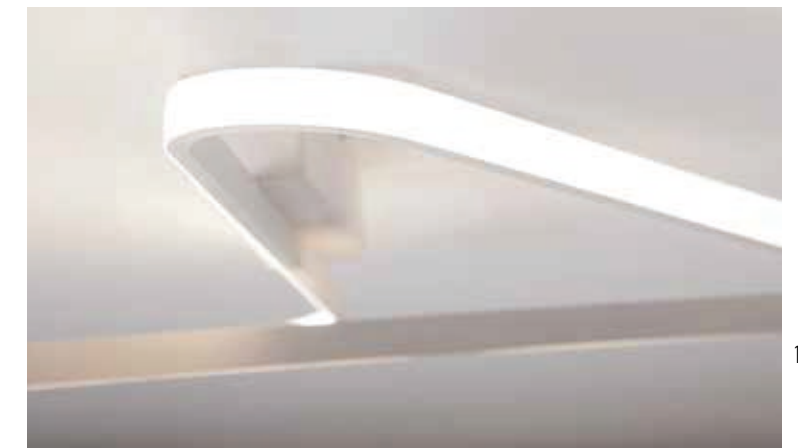

Power	38W
Input	220-240V, 50/60Hz
Color Temperature	3000K
Lumen	3040Lm
Cri	80
Dimensions	L: 51cm W: 41cm H: 12cm
Base	L: 21cm W: 5cm H: 4.5cm
Non Dimmable	☒
Material	Metal - Aluminium - Silicon
Color	Sandy Black / Code 2064
Color	Sandy White / Code 2065