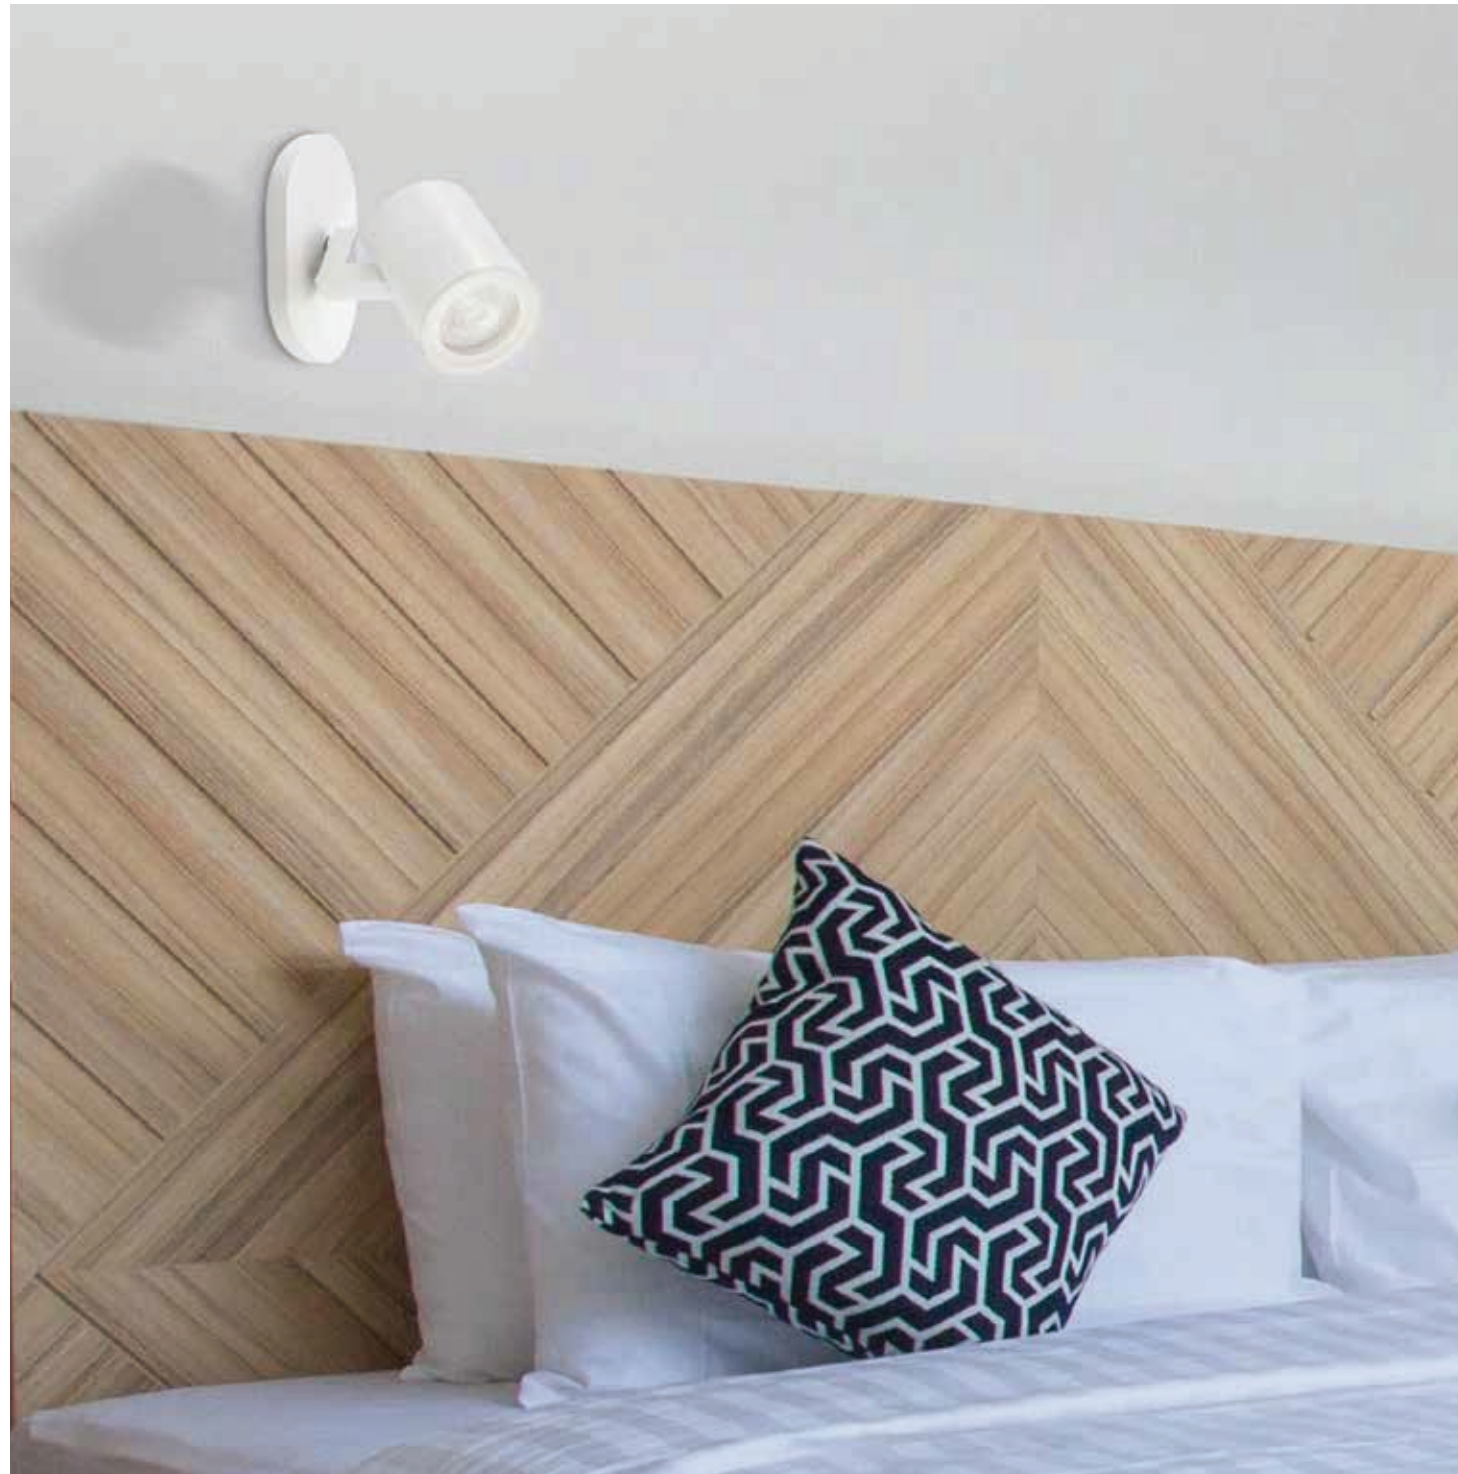

Bulb 1xGU10
Power MAX 50W
Input 220-240V, 50/60Hz
Dimensions L: 11cm W: 7cm H: 10.5cm
Base L: 2.5cm W: 11cm H: 7cm
Material Aluminium
Special Feature Cylinder Ø: 6cm H: 7cm
Color White Matt / **Code 180105**