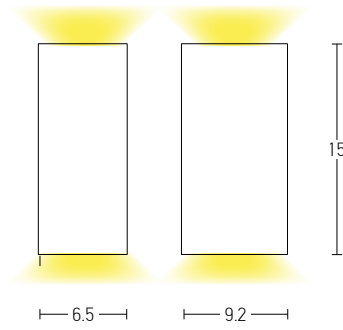

Bulb 2xGU10
Power MAX 35W
Input 220-240V, 50/60Hz
IP 54
Dimensions L: 9.2cm W: 6.5cm H: 15cm
Material Aluminium - Glass Diffuser
Color Graphite / **Code E124**