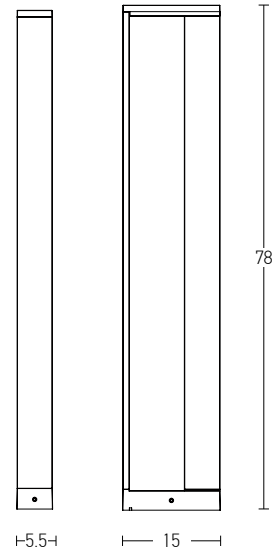

Power 7W
 Input 220-240V, 50/60Hz
 Color Temperature 3000K
 Lumen 595Lm
 Cri 80
 IP 54
 Dimensions Ø: 15cm H: 50cm
 Material Aluminium - Clear Glass
 Special Feature Movable
 Color Graphite / **Code E210**