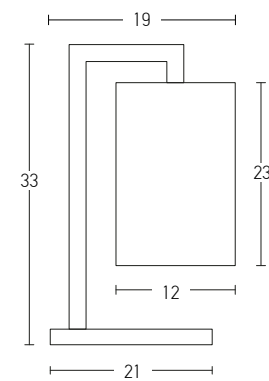

Mirror

Bulb 1xE27
 Power MAX 40W
 Input 220-240V, 50/60Hz
 Dimensions L: 23cm W: 14cm H: 33cm
 Base L: 21cm W: 14cm H: 2.5cm
 Material Metal - Mirror - Fabric Shade
 Special Feature 120 Cable Available
 Shade L: 16cm W: 12cm H: 23cm
 Color Chrome Matt - Light Beige Shade / **Code H11-WH**