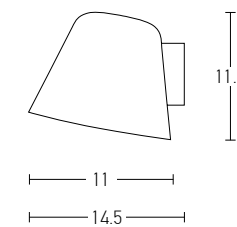

Bulb 1xGU10
Power MAX 35W
Input 220-240V, 50/60Hz
IP 44
Dimensions L: 14.5cm W: 11cm H: 11.5cm
Material Aluminium - Clear Glass
Color Sandy Black / **Code E100**