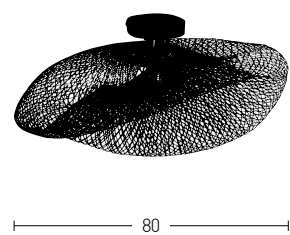

Bulb 1xE27
Power MAX 40W
Input 220-240V, 50/60Hz
Dimensions L: 80cm W: 60cm H: 30cm
Base Ø: 10cm H: 2cm
Material Metal - Bamboo
Special Feature 200cm Cable Adjustable
Color Natural Bamboo / **Code 19103**
Color Black / **Code 19108**

Bulb 1xE27
Power MAX 40W
Input 220-240V, 50/60Hz
Dimensions L: 80cm W: 60cm H: 37cm
Base Ø: 10cm H: 2cm
Material Metal - Bamboo
Color Black / **Code 19109**