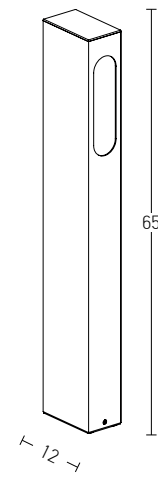

Power 7W
Input 220-240V, 50/60Hz
Color Temperature 3000K
Lumen 560Lm
Cri 80
IP 54
Dimensions L: 12cm W: 7cm H: 65cm
Material Aluminium
Color Graphite / Code E212