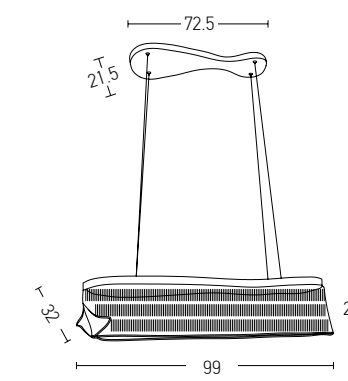

Power 52W
Input 220-240V, 50/60Hz
Color Temperature 3000K
Lumen 4160Lm
Cri 80
Dimensions L: 99cm W: 32cm H: 21cm
Base L: 72.5cm W: 21.5cm H: 3.5cm
Non Dimmable ☒
Material Aluminium - Iron - Acrylic
Special Feature 200cm Cable Adjustable
Profile 1x3cm
Color Gold Matt / **Code 20160**