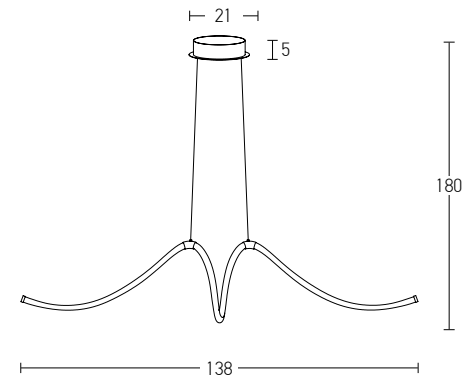

Power 75W
Input 220-240V, 50/60Hz
Color Temperature 3000K
Lumen 4875Lm
Cri 80
Dimensions L: 138cm H: 30cm
Base Ø: 21cm H: 5cm
Non Dimmable ☒
Material Metal - PC Diffuser
Special Feature 150cm Cable Adjustable
Tube Ø: 2cm
Color Opal - Chrome / **Code 1954**