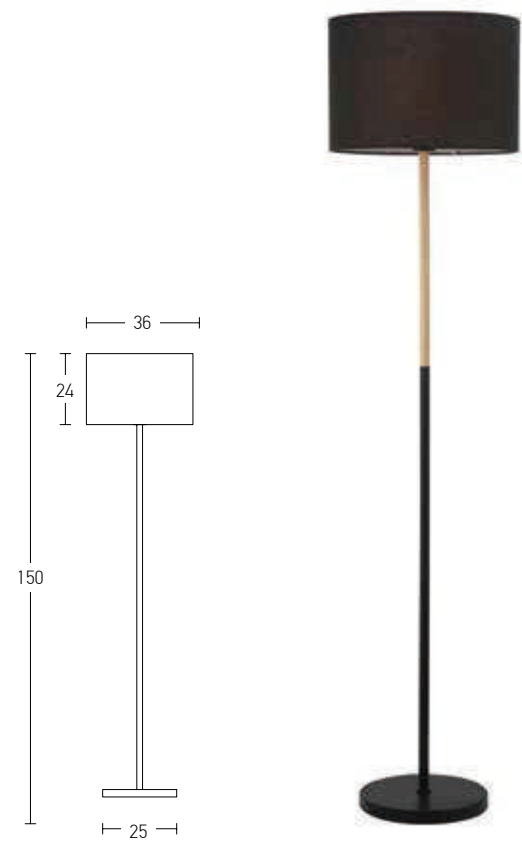

Bulb 1xE27
Power MAX 15W
Input 220-240V, 50/60Hz
Dimensions Ø: 29cm W: 64cm H: 170cm
Material Metal - Acrylic
Special Feature 200cm Cable Available
Color Black Matt / **Code 2038**

Bulb 1xE27
 Power MAX 40W
 Dimensions H: 150cm
 Base Ø: 25cm H: 2cm
 Material Metal - Wood - Fabric Shade
 Special Feature 150cm Cable Available
 Shade Ø: 36cm H: 24cm
 Color Black Matt / **Code 20213**
 Color White Matt / **Code 20212**