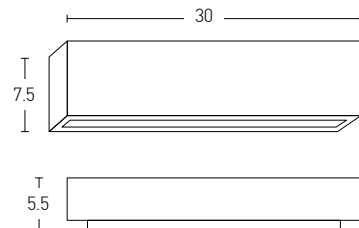

Power 13W
Input 220V, 50/60Hz
Color Temperature 3000K
Lumen 1105Lm
Cri 80
Dimensions L: 5.5cm W: 30cm H: 7.5cm
Non Dimmable ☒
Material Aluminium - Acrylic
Special Feature Profile 3.4x8.5cm
Color Sandy Black / **Code 20340**