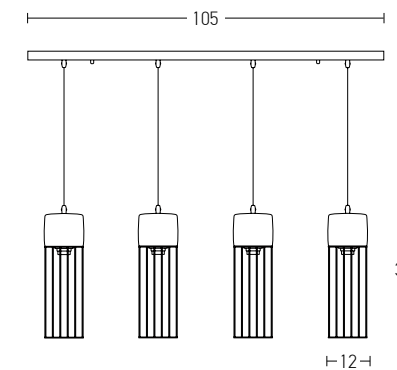

Bulb 4xE27
Power MAX 40W
Input 220-240V, 50/60Hz
Dimensions L: 105cm W: 12cm H: 100cm
Base L: 105cm W: 6.5cm H: 2.7cm
Material Metal - Concrete
Special Feature 70cm Cable Adjustable
Color Concrete - Black Matt Base / **Code 1659**