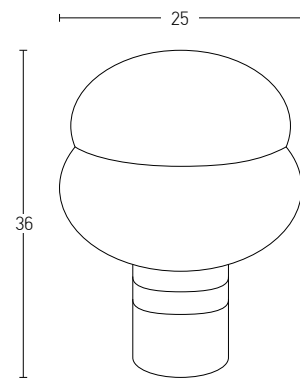

Bulb 1xE27
 Power MAX 40W
 Input 220-240V, 50/60Hz
 Dimensions L: 14cm W: 27cm H: 15cm
 Material Metal
 Color White Matt / **Code 16158**

Bulb 3xE27
 Power MAX 20W
 Input 220-240V, 50/60Hz
 Base Ø: 15cm H: 3cm
 Material Metal - Glass
 Special Feature 120cm Cable Adjustable
 Opal Glass Ø: 20cm H: 25cm
 Glass Ø: 25cm H: 20cm
 Glass Ø: 25cm H: 20cm
 Color Black Matt / **Code 20269**