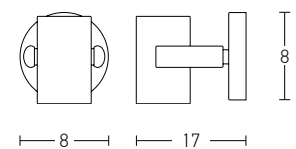

Bulb 1xGU10
Power MAX 40W
Input 220-240V, 50/60Hz
Dimensions Ø: 10cm L: 17cm H: 8cm
Base Ø: 8cm H: 2.5cm
Material Metal - Aluminium
Color Black Matt - Chrome / **Code 16189**