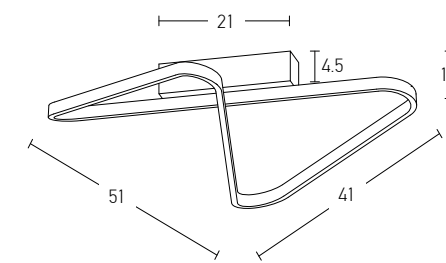

Power	12W
Input	220-240V, 50/60Hz
Color Temperature	3000K
Lumen	960Lm
Cri	80
Dimensions	L: 32cm W: 32cm H: 5.5cm
Base	L: 12.5cm W: 12.5cm H: 3.5cm
Dimmable Triac	☐
Material	Aluminium - Acrylic
Special Feature	Profile 2x1.7cm
Color	Sandy Black / Code 2029
Color	Sandy White / Code 2030
Color	Gold Matt / Code 2031