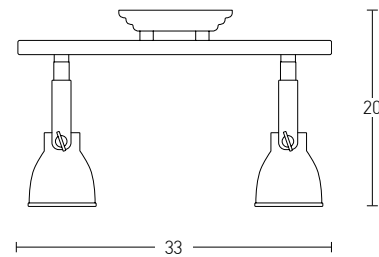

Bulb 2xGU10
Power MAX 40W
Input 220-240V, 50/60Hz
Dimensions L: 33cm W: 12cm H: 20cm
Base Ø: 12cm H: 3cm
Material Metal
Color Dark Brown / **Code 17140**