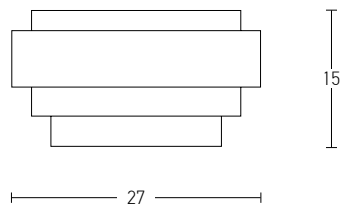

Bulb 1xE27
 Power MAX 40W
 Input 220-240V, 50/60Hz
 Dimensions L: 14cm W: 27cm H: 15cm
 Material Metal
 Color White Matt / **Code 16158**

Bulb 3xE27
 Power MAX 20W
 Input 220-240V, 50/60Hz
 Base Ø: 15cm H: 3cm
 Material Metal - Glass
 Special Feature 120cm Cable Adjustable
 Opal Glass Ø: 20cm H: 25cm
 Glass Ø: 25cm H: 20cm
 Glass Ø: 25cm H: 20cm
 Color Black Matt / **Code 20269**