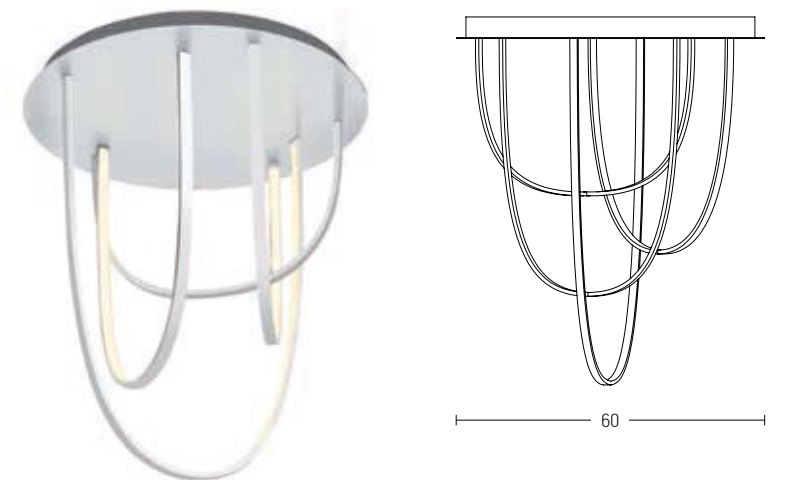

Power 80W
Input 220-240V, 50/60Hz
Color Temperature 3000K
Lumen 6400Lm
Cri 80
Dimensions Ø: 60cm H: 71cm
Dimmable Triac ☐
Material Metal - Aluminium - Acrylic
Color Sandy Black / **Code 1951**
Color Sandy White / **Code 1950**