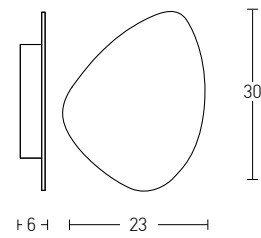

Bulb 2xG9 Led
Power MAX 7W
Input 220-240V, 50/60Hz
Dimensions L: 6cm W: 23cm H: 30cm
Material Metal - Marble
Color White Marble / **Code 18153-S**

Bulb 2xG9 Led
Power MAX 7W
Input 220-240V, 50/60Hz
Dimensions L: 8cm W: 20cm H: 36cm
Material Metal - Marble
Color White Marble / **Code 18153-B**