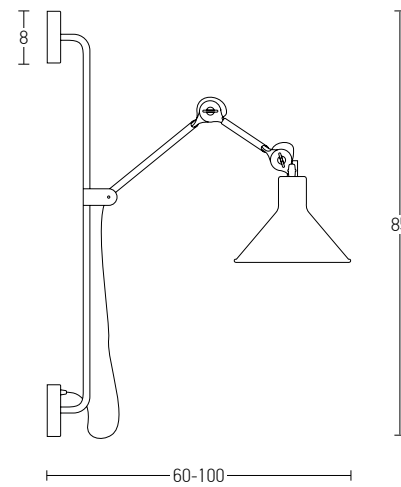

Bulb 1xE27
Power MAX 40W
Input 220-240V, 50/60Hz
Dimensions L: 60-100cm W: 20cm H: 85cm
Base Ø: 8cm H: 2cm
Material Metal - Aluminium
Special Feature Shade Ø: 20cm
Color Black Matt - White / **Code 19218**