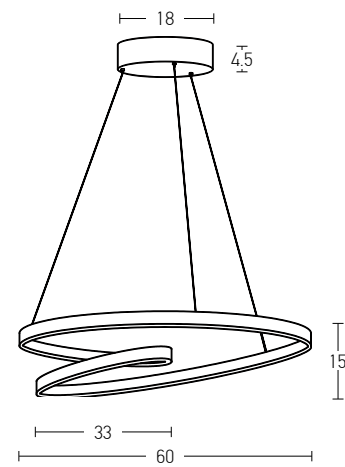

Power 52W
Input 220-240V, 50/60Hz
Color Temperature 3000K
Lumen 4950Lm
Cri 80
Dimensions Ø: 60cm / Ø: 33cm H: 15cm
Base Ø: 18cm H: 4.5cm
Non Dimmable ☒
Material Aluminium - Silicon
Special Feature 120cm Cable Adjustable
Color White Matt / **Code 180055**