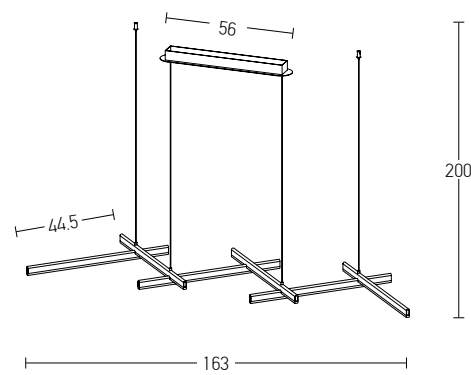

Power 48W
Input 220-240V, 50/60Hz
Color Temperature 3000K
Lumen 4800Lm
Cri 80
Dimensions Ø: 102cm H: 200cm
Base Ø: 22cm H: 4.1cm
Dimmable Triac ☐
Material Metal - Aluminium - Acrylic
Special Feature 200cm Cable Adjustable Profile 1x3cm
Color Black Matt / **Code 1947**

Power 85W
Input 220-240V, 50/60Hz
Color Temperature 3000K
Lumen 8500Lm
Cri 80
Dimensions L: 163cm W: 44.5cm H: 200cm
Base L: 56cm W: 5cm H: 4cm
Dimmable Triac ☐
Material Metal - Aluminium - Acrylic
Special Feature 200cm Cable Adjustable
Color Black Matt / **Code 1948**