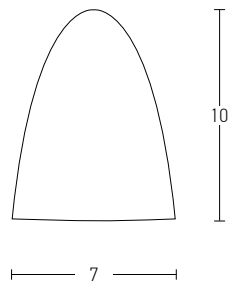

Indoor Led Lighting