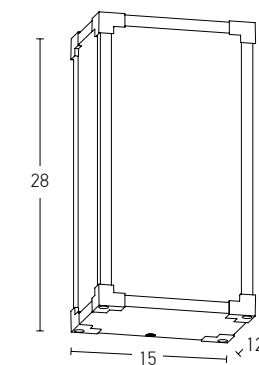

Power 12W
Input 220-240V, 50/60Hz
Color Temperature 3000K
Lumen 960Lm
Cri 80
IP 65
Dimensions L: 12.6cm W: 15cm H: 28cm
Material Aluminium - Opal PC Diffuser
Color Dark Brown / **Code E263**