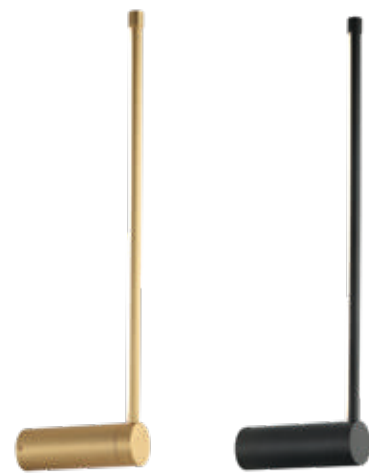

Power 12W
Input 220-240V, 50/60Hz
Color Temperature 3000K
Lumen 960Lm
Cri 80
Dimensions Ø: 1.6cm L: 17cm H: 60cm
Non Dimmable ☒
Material Aluminium - Acrylic
Color Black Matt / **Code 20114**
Color Gold Matt / **Code 20115**