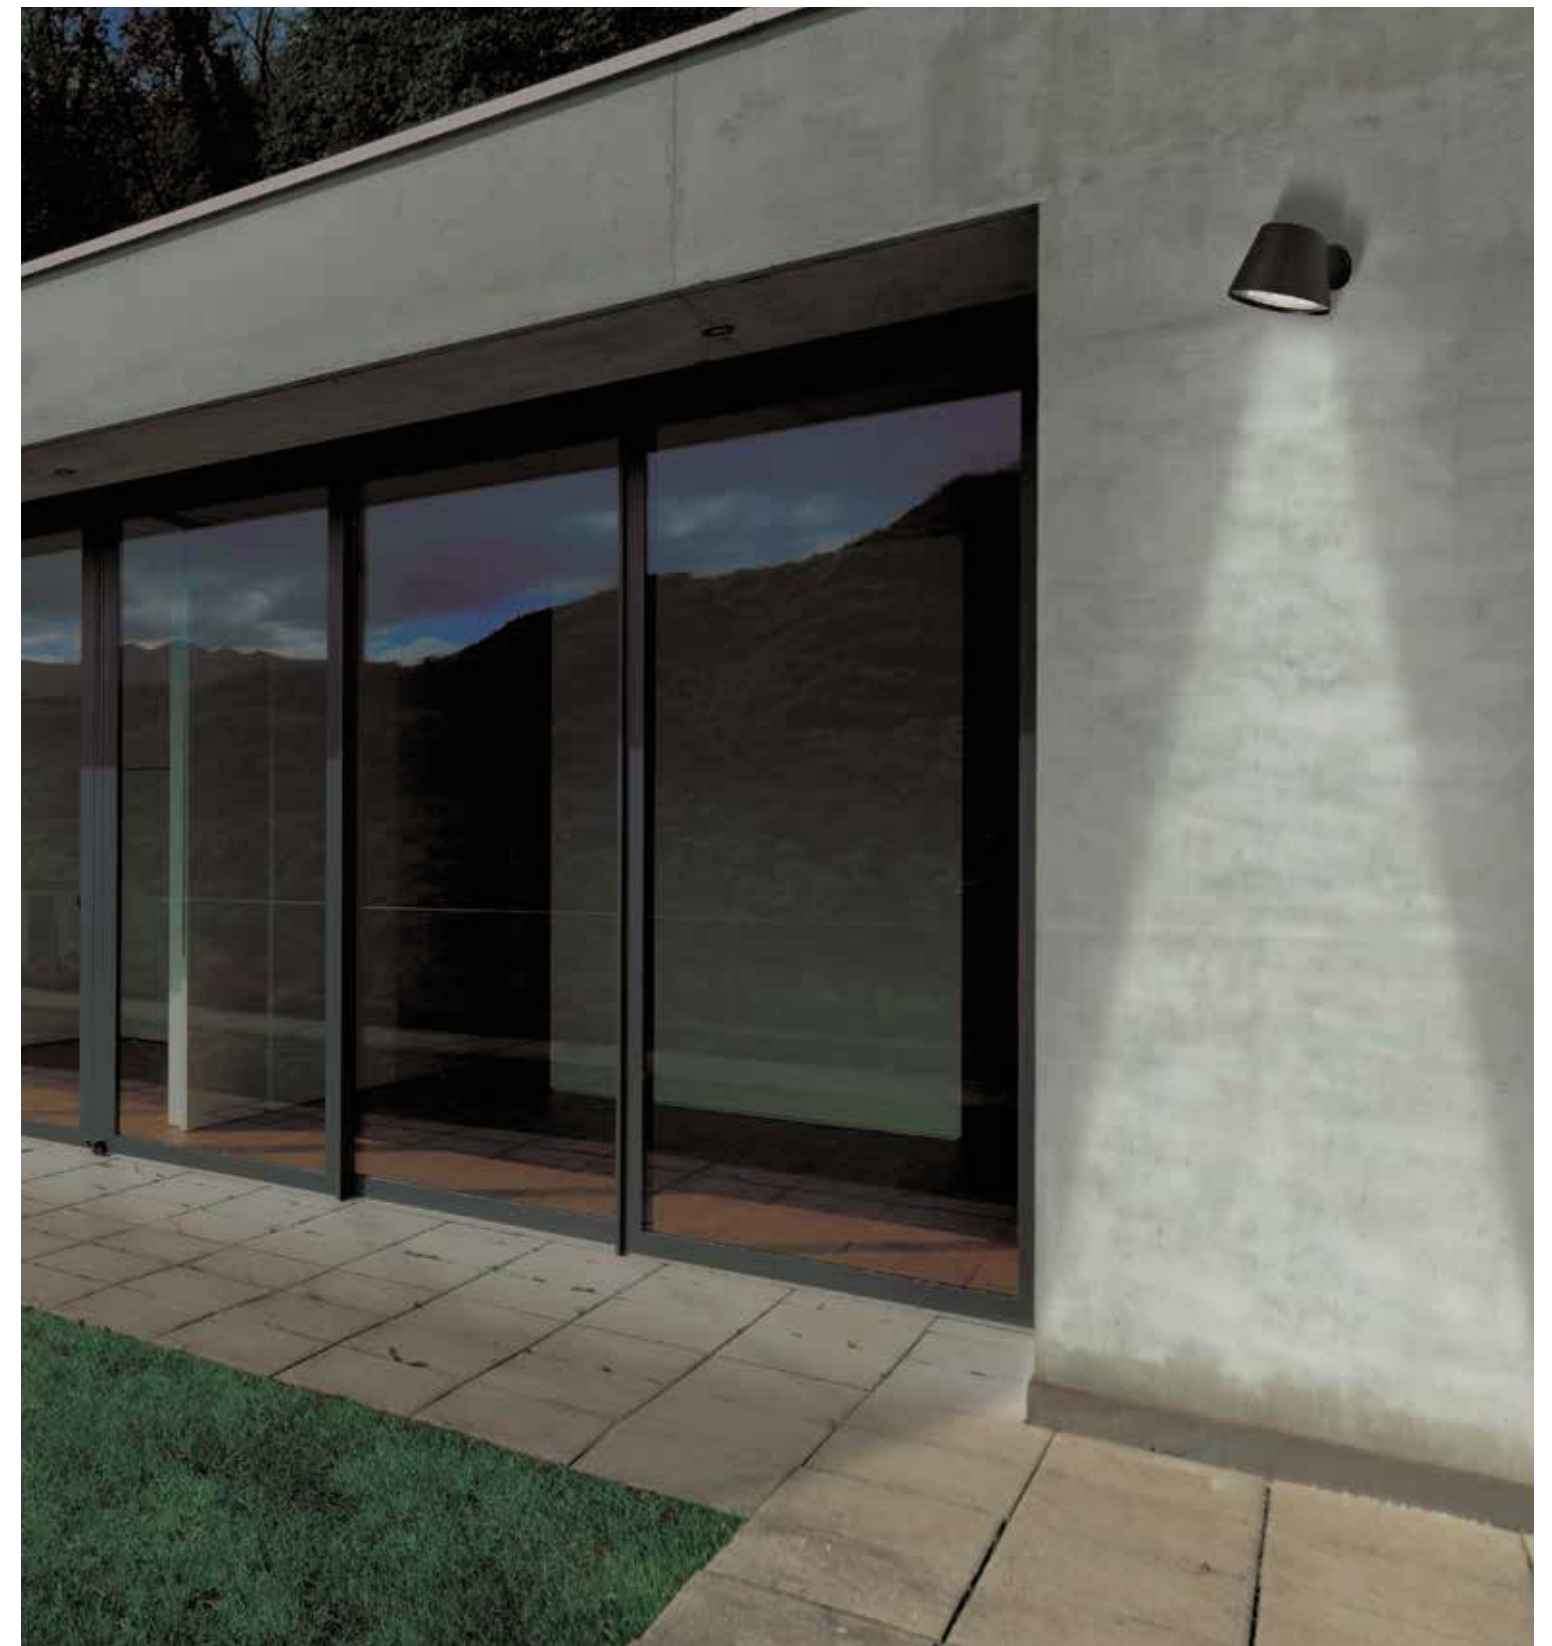

Power 9W
Input 220-240V, 50/60Hz
Color Temperature 3000K
Lumen 810Lm
Cri 80
IP 65
Dimensions L: 7.2cm W: 16cm H: 15.5cm
Material Aluminium - PC Diffuser
Color Graphite / **Code E195**

Bulb 1xGU10
Power MAX 35W
Input 220-240V, 50/60Hz
IP 44
Dimensions L: 14.5cm W: 11cm H: 11.5cm
Material Aluminium - Clear Glass
Color Sandy Black / **Code E100**