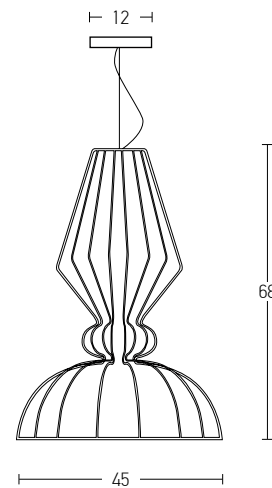

Bulb 1xE27
Power MAX 40W
Input 220-240V, 50/60Hz
Dimensions Ø: 45cm H: 68cm
Base Ø: 12cm H: 2cm
Material Metal
Special Feature 120cm Cable Adjustable
Color White Matt / **Code 1638**