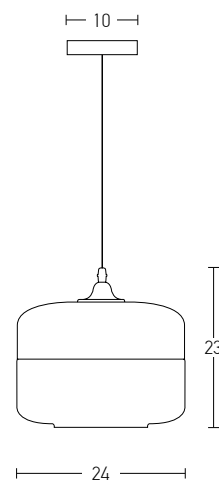

Bulb 1xE27
Power MAX 40W
Input 220-240V, 50/60Hz
Dimensions Ø: 24cm H: 23cm
Base Ø: 10cm H: 2cm
Material Glass
Special Feature 150cm Cable Adjustable
Color Black Matt - Champagne / **Code 1516**