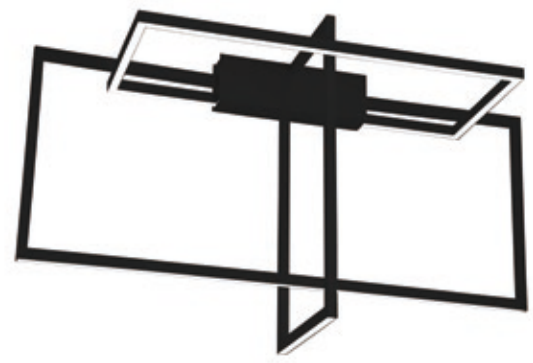

Power 60W
Input 220-240V, 50/60Hz
Color Temperature 3000K
Lumen 4800Lm
Cri 80
Dimensions L: 93cm W: 31cm H: 53.5cm
Base L: 28cm W: 5cm H: 9.2cm
Dimmable Triac ☐
Material Aluminium - Acrylic
Special Feature Profile 2x1.5cm
Color Sandy Black / **Code 2079**
Color Sandy White / **Code 2078**
Color Gold Matt / **Code 2080**