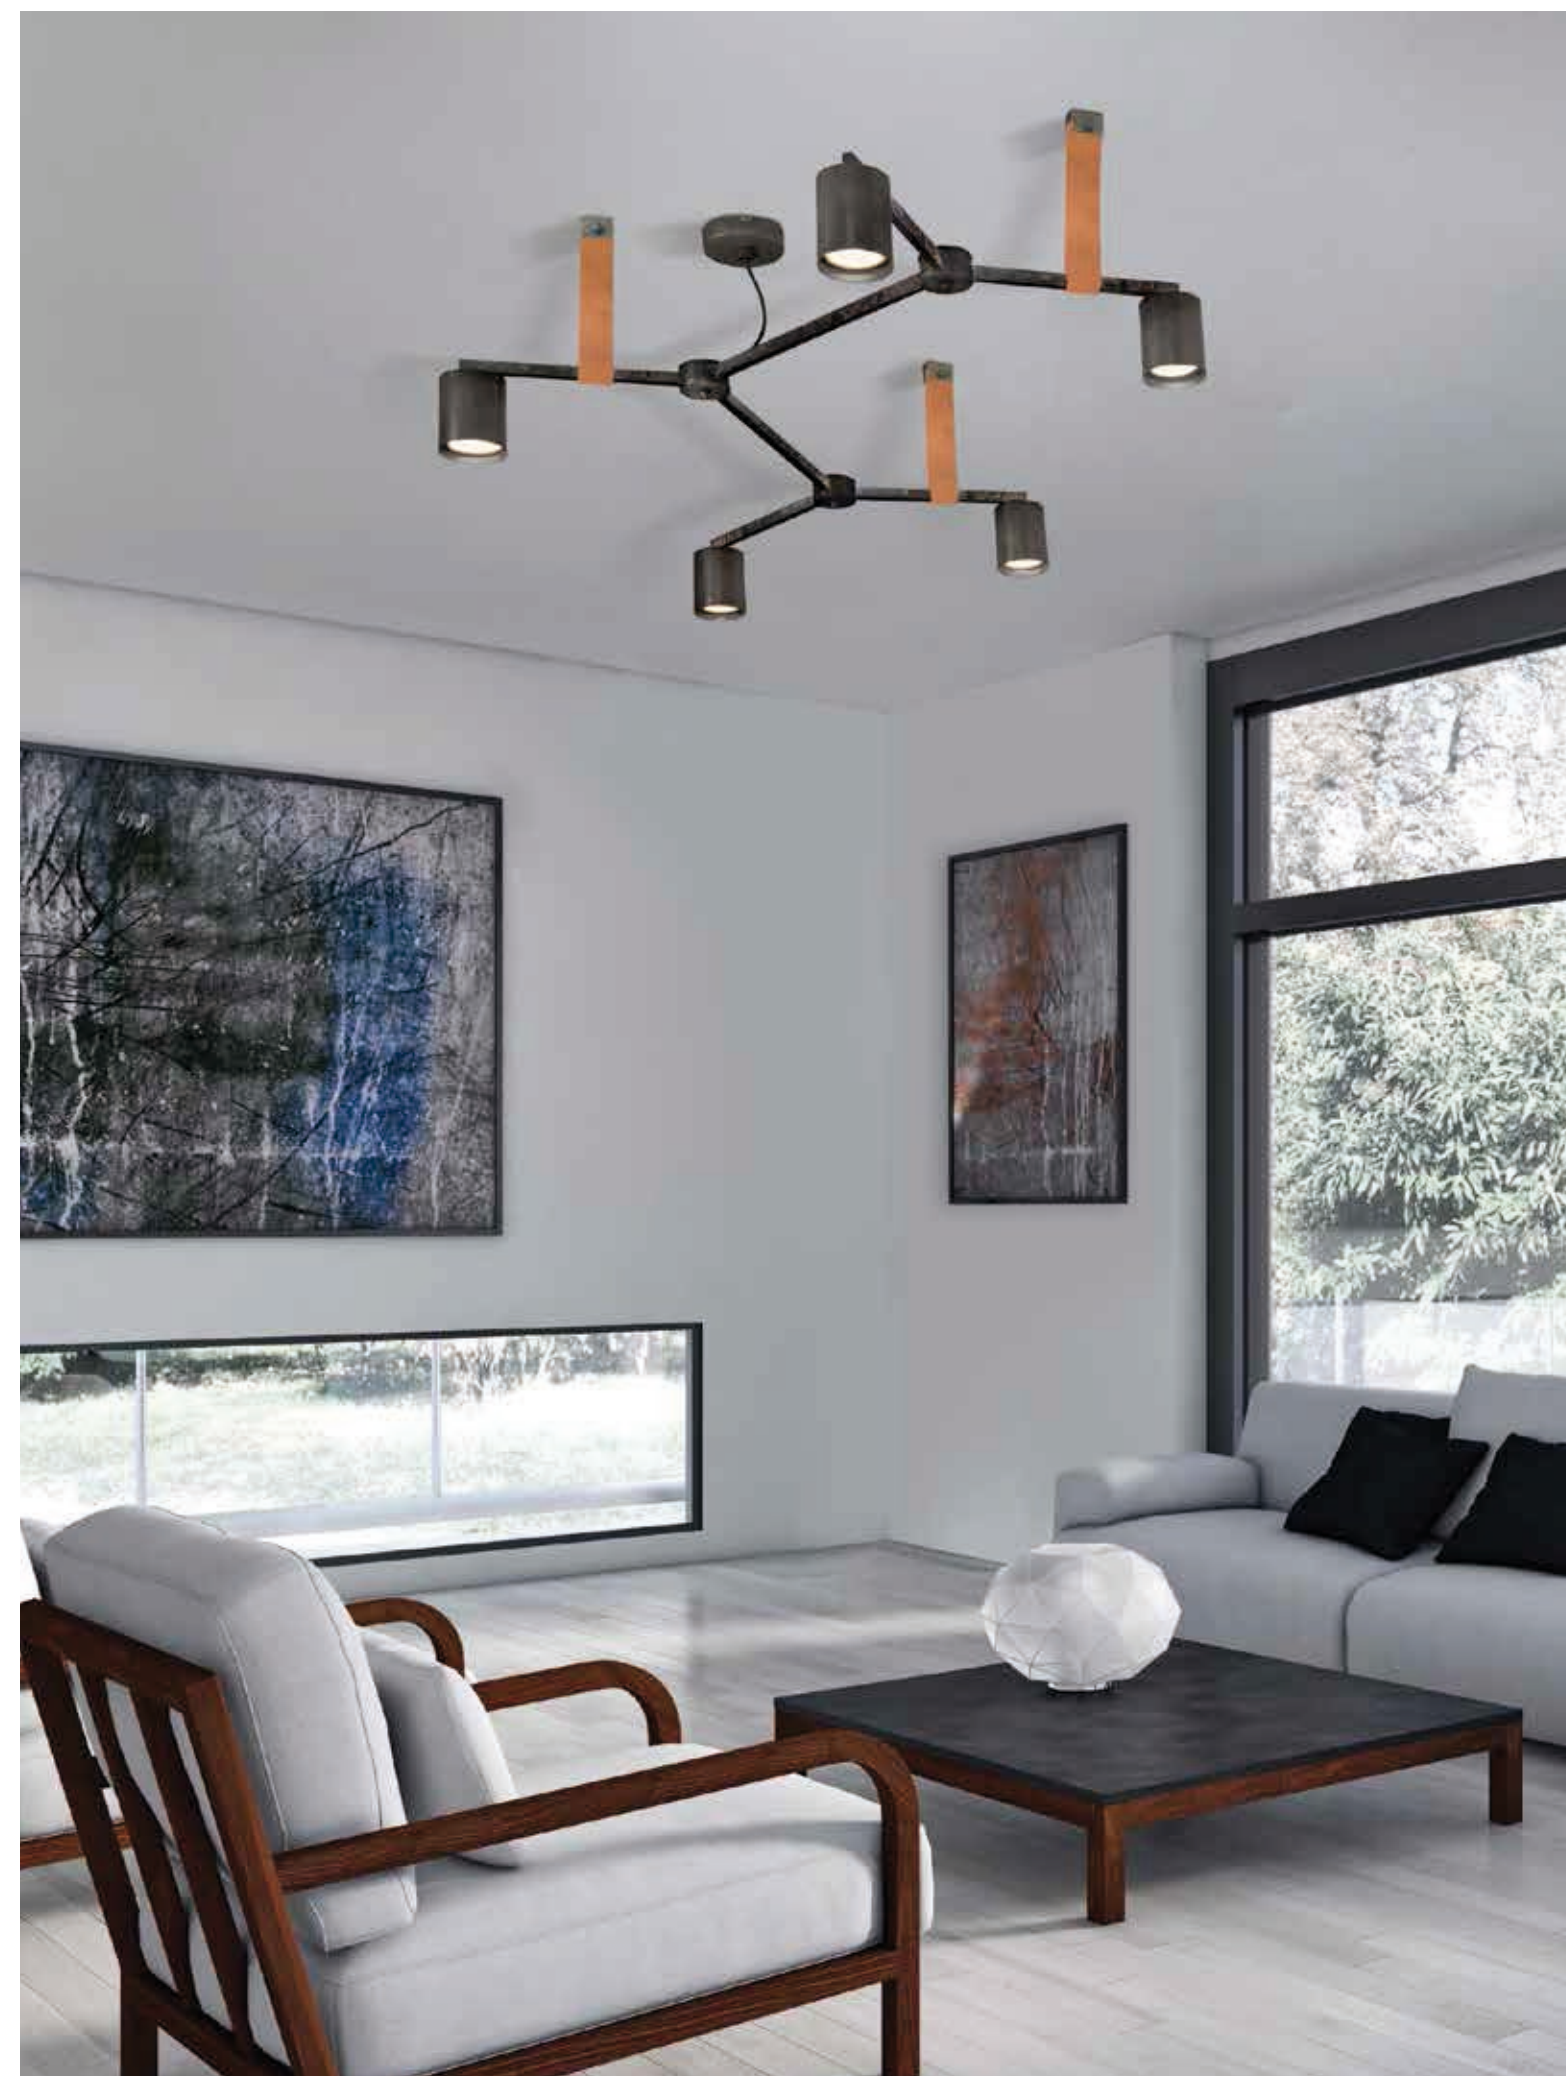

Bulb 5xGU10
Power MAX 25W
Input 220-240V, 50/60Hz
Dimensions L: 100cm W: 70cm H: 30cm
Base Ø: 8cm H: 2cm
Material Metal - Leather
Color Copper Rusty / **Code 17108**
Color Old Steel / **Code 19230**