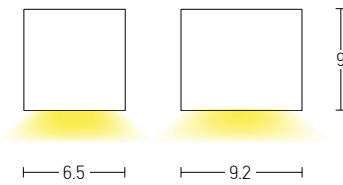

Bulb 1xGU10
Power MAX 35W
Input 220-240V, 50/60Hz
IP 54
Dimensions L: 9.2cm W: 6.5cm H: 9cm
Material Aluminium - Glass Diffuser
Color Graphite / **Code E123**