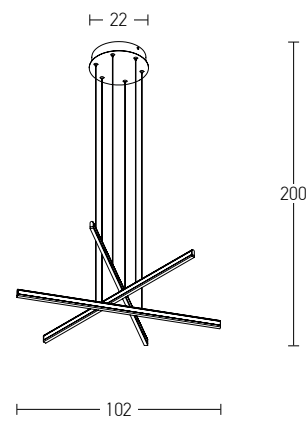

Power 48W
Input 220-240V, 50/60Hz
Color Temperature 3000K
Lumen 4800Lm
Cri 80
Dimensions Ø: 102cm H: 200cm
Base Ø: 22cm H: 4.1cm
Dimmable Triac ☐
Material Metal - Aluminium - Acrylic
Special Feature 200cm Cable Adjustable Profile 1x3cm
Color Black Matt / **Code 1947**

Power 85W
Input 220-240V, 50/60Hz
Color Temperature 3000K
Lumen 8500Lm
Cri 80
Dimensions L: 163cm W: 44.5cm H: 200cm
Base L: 56cm W: 5cm H: 4cm
Dimmable Triac ☐
Material Metal - Aluminium - Acrylic
Special Feature 200cm Cable Adjustable
Color Black Matt / **Code 1948**