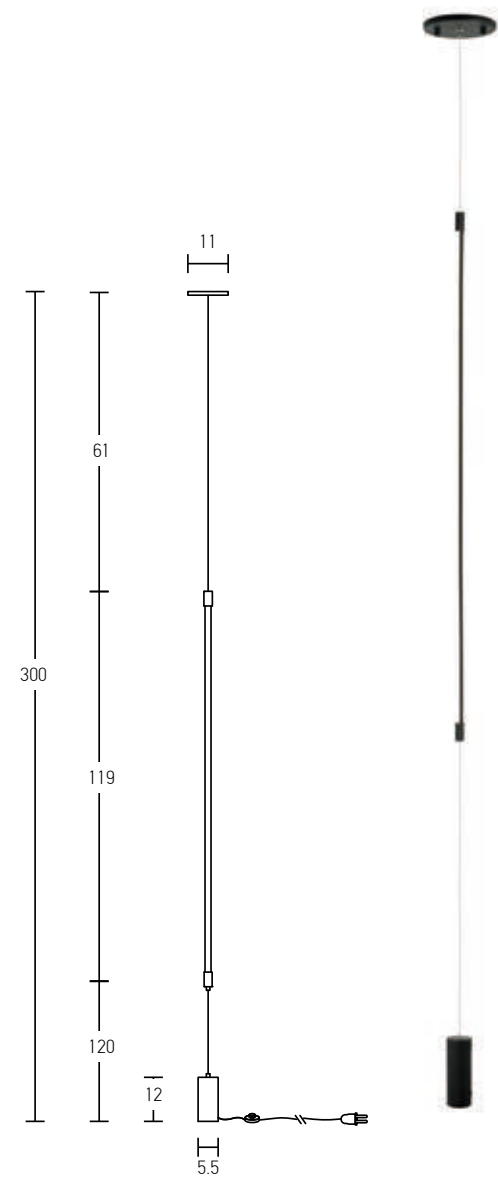

Power 22W
Input 220-240V, 50/60Hz
Color Temperature 3000K
Lumen 1760Lm
Cri 80
Dimensions Ø: 1.6cm H: 119cm H: 300cm
Base Ø: 5.5cm H: 12cm
Non Dimmable ☒
Material Aluminium - Acrylic
Color Black Matt / Code 20184