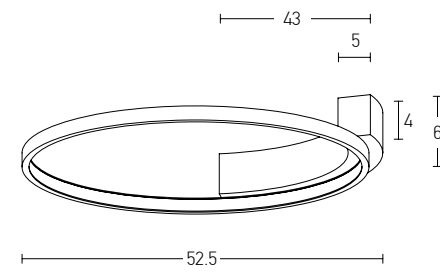

Power 31W
Input 220-240V, 50/60Hz
Color Temperature 3000K
Lumen 2480Lm
Cri 80
Dimensions Ø: 52.5cm H: 6cm
Base L: 43cm W: 5cm H: 4cm
Non Dimmable ☒
Material Metal - Aluminium - Silicon
Color Sandy Black / **Code 2076**
Color Sandy White / **Code 2077**