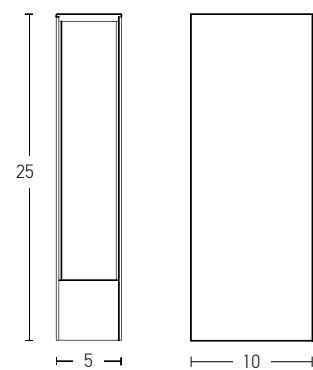

Power 6W
Input 220-240V, 50/60Hz
Color Temperature 3000K
Lumen 480Lm
Cri 80
IP 65
Dimensions L: 5cm W: 10cm H: 25
Material Aluminium - Pc Diffuser
Color Graphite / **Code E255**
Color Rusty Brown / **Code E256**