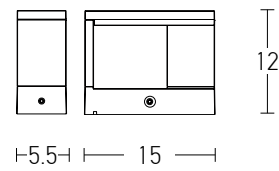

Power 10W
Input 220-240V, 50/60Hz
Color Temperature 3000K
Lumen 700Lm
Cri 80
IP 54
Dimensions L: 12cm W: 15cm H: 5.5cm
Material Aluminium - PC Diffuser
Color Graphite / **Code E207**