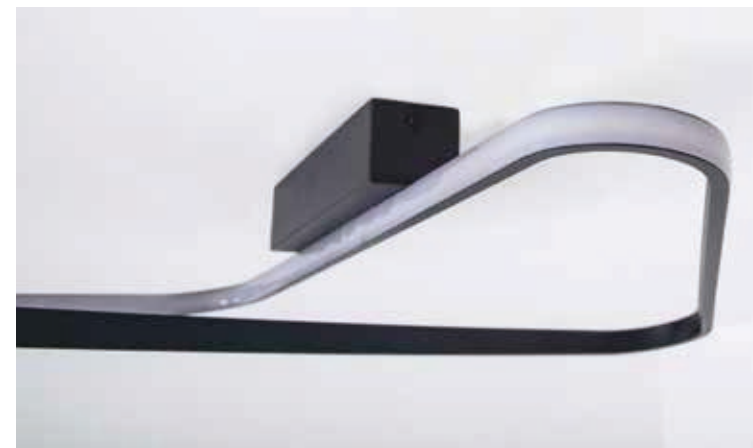

Power	38W
Input	220-240V, 50/60Hz
Color Temperature	3000K
Lumen	3040Lm
Cri	80
Dimensions	L: 51cm W: 41cm H: 12cm
Base	L: 21cm W: 5cm H: 4.5cm
Non Dimmable	☒
Material	Metal - Aluminium - Silicon
Color	Sandy Black / Code 2064
Color	Sandy White / Code 2065