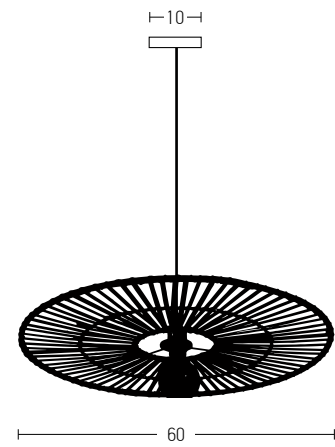

Bulb 1xE27
Power MAX 40W
Input 220-240V, 50/60Hz
Dimensions Ø: 60cm H: 1.5cm
Base Ø: 10cm H: 2cm
Material Metal - Bamboo
Special Feature 150cm Cable Adjustable
Color Black - Natural Bamboo / **Code 19104**