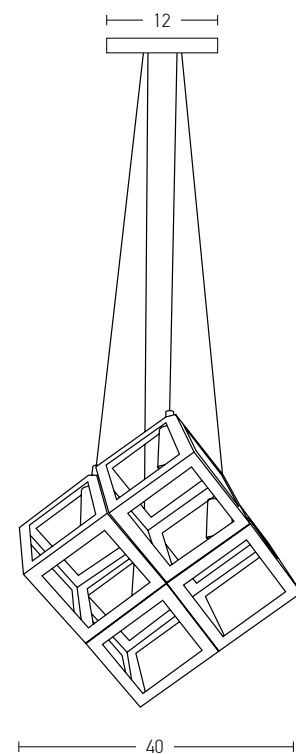

Indoor Lighting

Bulb 1xE27
Power MAX 40W
Input 220-240V, 50/60Hz
Dimensions L: 16cm W: 16cm H: 16cm
Base Ø: 10cm H: 2cm
Material Metal
Special Feature 150cm Cable Adjustable
Color Black Matt / **Code 1679**

Bulb 3xE27
Power MAX 40W
Input 220-240V, 50/60Hz
Dimensions L: 105cm W: 16cm H: 120cm
Base L: 105cm W: 6.5cm H: 2.7cm
Material Metal
Special Feature 100cm Cable Adjustable
Color Black Matt / **Code 1681**

Bulb 4xE27
Power MAX 40W
Input 220-240V, 50/60Hz
Dimensions W: 40cm H: 40cm
Base Ø: 12cm H: 2cm
Material Metal
Special Feature 150cm Cable Adjustable
Color Black Matt / **Code 1678**