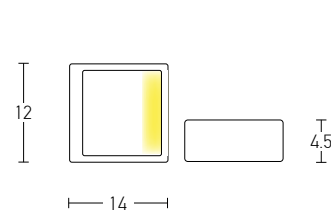

Power 6W
Input 220-240V, 50/60Hz
Color Temperature 3000K
Lumen 480Lm
Cri 80
IP 54
Dimensions L: 14cm W: 12cm H: 4.5cm
Material Aluminium
Color Graphite / **Code E120**