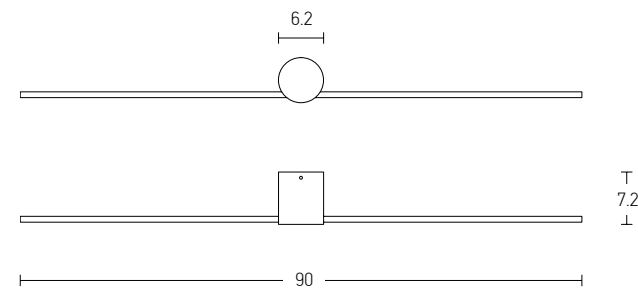

Power 9W
Input 220-240V, 50/60Hz
Color Temperature 3000K
Lumen 720Lm
Cri 80
Dimensions L: 7.2cm W: 60cm H: 6.2cm
Base Ø: 6.2cm L: 7.2cm
Non Dimmable ☒
Material Aluminium
Special Feature IP 44
Profile Ø: 0.8cm
Color Sandy Black / **Code 20145**

Power 13W
Input 220-240V, 50/60Hz
Color Temperature 3000K
Lumen 1040Lm
Cri 80
Dimensions L: 7.2cm W: 90cm H: 6.2cm
Base Ø: 6.2cm L: 7.2cm
Non Dimmable ☒
Material Aluminium
Special Feature IP 44
Profile Ø: 0.8cm
Color Sandy Black / **Code 20146**