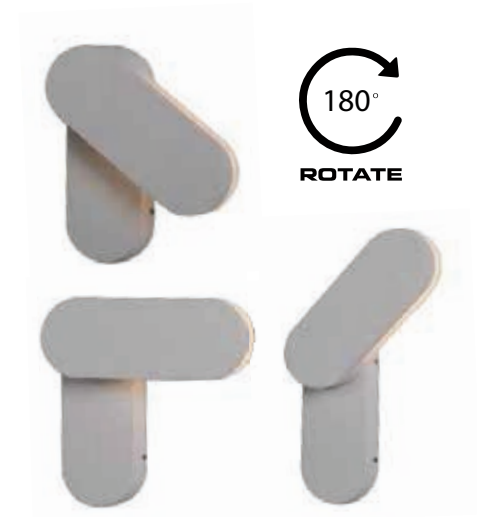

Power 9W
Input 220-240V, 50/60Hz
Color Temperature 3000K
Lumen 810Lm
Cri 80
IP 65
Dimensions L: 7.8cm W: 7cm H: 18.8cm
Material Aluminium - PC Diffuser
Special Feature Movable
Color Sandy White / **Code E198**