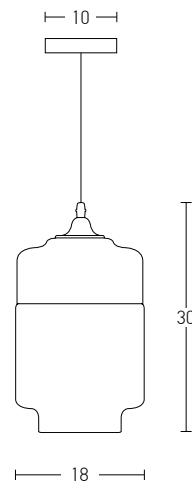

Bulb 1xE27
Power MAX 40W
Input 220-240V, 50/60Hz
Dimensions Ø: 18cm H: 30cm
Base Ø: 10cm H: 2cm
Material Glass
Special Feature 150cm Cable Adjustable
Color Black Matt - Champagne / **Code 1517**