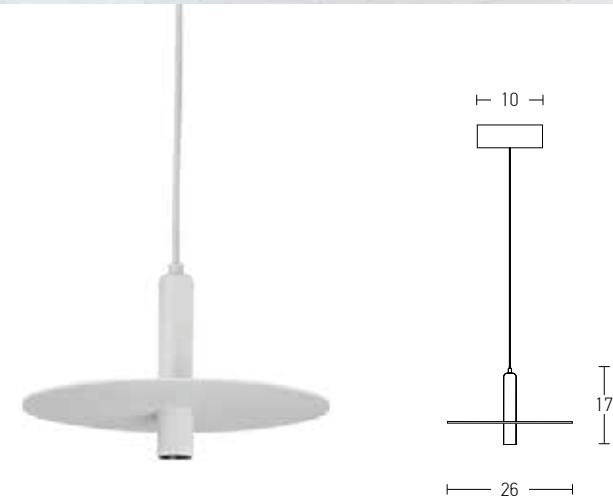

Power 7W
Input 220-240V, 50/60Hz
Color Temperature 3000K
Lumen 840Lm
Cri 80
Dimensions Ø: 26cm H: 17cm
Base Ø: 10cm H: 3.5cm
Non Dimmable ☒
Material Metal - Aluminium
Special Feature 150cm Cable Adjustable
Color Sandy Black / **Code 18139-B**
Sandy White / **Code 18139-W**