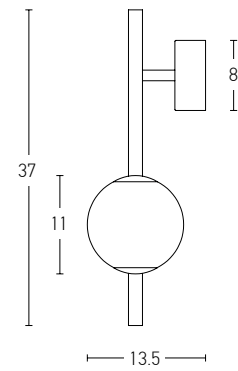

Power 7.5W
Input 220-240V, 50/60Hz
Color Temperature 3000K
Lumen 600Lm
Cri 80
Dimensions L: 13.5cm H: 37cm
Base Ø: 8cm L: 3.5cm
Non Dimmable ☒
Material Metal - Opal Glass
Special Feature Glass Ø: 11cm
Color Black Matt / **Code 20133**