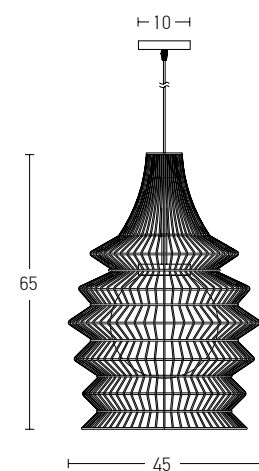

Bulb 1xE27
Power MAX 15W
Input 220-240V, 50/60Hz
Dimensions Ø: 45cm H: 65cm
Base Ø: 10cm H: 2cm
Material Metal - Rattan
Special Feature 200cm Cable Adjustable
Color Black / **Code 20155**