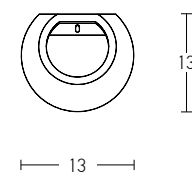

Bulb 1xG9
Power MAX 25W
Input 220-240V, 50/60Hz
Dimensions L: 13cm W: 13cm H: 15cm
Material Concrete
Color Concrete / **Code 180021**