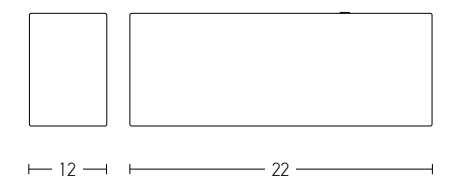

Bulb 1xE27
Power MAX 18W
Input 220-240V, 50/60Hz
IP 44
Dimensions L: 12cm W: 22cm H: 9cm
Material Aluminium - Tempered Glass
Color Graphite / **Code E146**

Power 2x13W
Input 220-240V, 50/60Hz
Color Temperature 3000K
Lumen 2080Lm
Cri 80
IP 65
Dimensions L: 10.6cm W: 22cm H: 9cm
Material Aluminium - Tempered Glass
Special Feature Up - Down Lamp
Color Dark Grey / **Code E261**
Color Dark Brown / **Code E262**