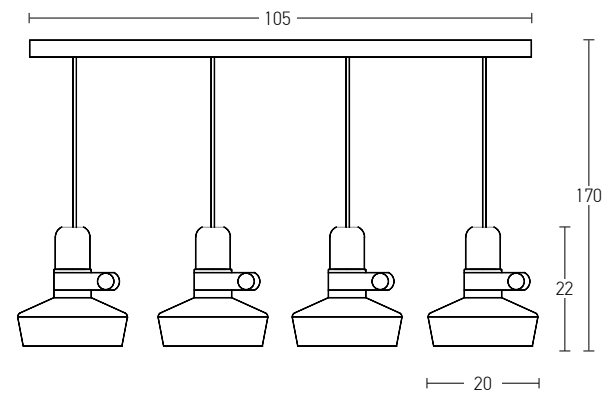

Indoor Lighting

Bulb 4xE27
Power MAX 40W
Input 220-240V, 50/60Hz
Dimensions Ø: 20cm L: 105cm H: 170cm
Base L: 105cm W: 6.5cm H: 2.7cm
Material Metal - Leather - Wood
Special Feature 150cm Cable Adjustable
Color Black Matt / **Code 1993-B**
Color White Matt / **Code 1993-W**