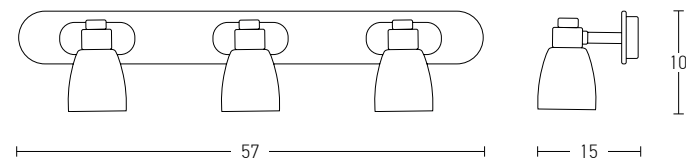

Bulb 3xGU10
Power MAX 40W
Input 220-240V, 50/60Hz
Dimensions L: 15cm W: 57cm H: 10cm
Base L: 3cm W: 57cm H: 8cm
Material Metal - Aluminium
Color Nickel Matt - Chrome / **Code 16192**