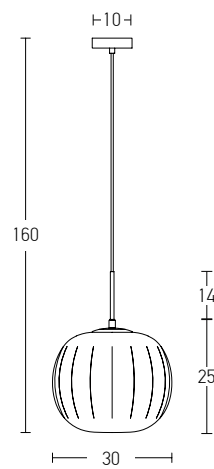

Bulb 1xE27
 Power MAX 40W
 Input 220-240V, 50/60Hz
 Dimensions L: 14cm W: 27cm H: 15cm
 Material Metal
 Color White Matt / **Code 16158**

Bulb 3xE27
 Power MAX 20W
 Input 220-240V, 50/60Hz
 Base Ø: 15cm H: 3cm
 Material Metal - Glass
 Special Feature 120cm Cable Adjustable
 Opal Glass Ø: 20cm H: 25cm
 Glass Ø: 25cm H: 20cm
 Glass Ø: 25cm H: 20cm
 Color Black Matt / **Code 20269**

Bulb 1xE27
 Power MAX 20W
 Input 220-240V, 50/60Hz
 Dimensions Ø: 25cm H: 36cm
 Material Metal - Concrete - Glass
 Special Feature 120cm Cable Available
 Color Black Matt / **Code 20270**

Bulb 1xE27
 Power MAX 20W
 Input 220-240V, 50/60Hz
 Dimensions Ø: 20cm H: 25cm
 Base Ø: 12cm H: 2cm
 Material Metal - Opal Glass
 Special Feature 120cm Cable Adjustable
 Color Black Matt / **Code 20268**

Bulb 1xE27
 Power MAX 20W
 Input 220-240V, 50/60Hz
 Dimensions Ø: 25cm H: 20cm
 Base Ø: 12cm H: 2cm
 Material Metal - Glass
 Special Feature 120cm Cable Adjustable
 Color Black Matt / **Code 20267**

Bulb 1xE27
 Power MAX 20W
 Input 220-240V, 50/60Hz
 Dimensions Ø: 25cm H: 20cm
 Base Ø: 12cm H: 2cm
 Material Metal - Glass
 Special Feature 120cm Cable Adjustable
 Color Black Matt / **Code 20266**

Bulb 1xE27
Power MAX 40W
Input 220-240V, 50/60Hz
Dimensions Ø: 30cm H: 25cm
Base Ø: 10cm H: 2.5cm
Material Metal - Opal Glass
Special Feature 200cm Cable Adjustable
Color Gold Matt / **Code 20124**
Color White Matt / **Code 20125**