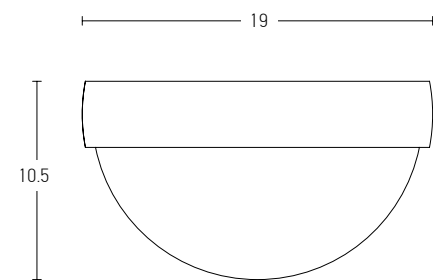

Power 5.6W
Input 220-240V, 50/60Hz
Color Temperature 3000K
Lumen 400Lm
Cri 80
Dimensions Ø: 14cm H: 7.2cm
Non Dimmable ☐
Material Metal - Acrylic
Color White Matt / **Code 20173**
Color Grey / **Code 20174**

Power 8W
Input 220-240V, 50/60Hz
Color Temperature 3000K
Lumen 560Lm
Cri 80
Dimensions Ø: 19cm H: 10.5cm
Non Dimmable ☐
Material Metal - Acrylic
Color White Matt / **Code 20175**
Color Grey / **Code 20176**