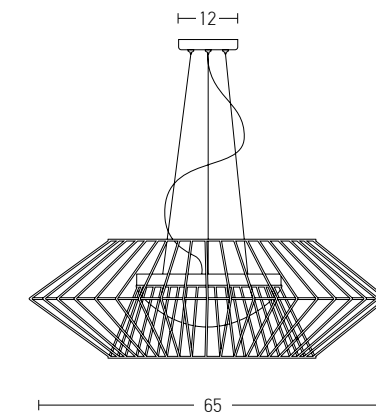

Bulb 3xE27
Power MAX 40W
Input 220-240V, 50/60Hz
Dimensions Ø: 65cm H: 22cm
Base Ø: 12cm H: 2.5cm
Material Metal - Opal Glass
Special Feature 120cm Cable Adjustable
Color Black Matt / **Code 1545**