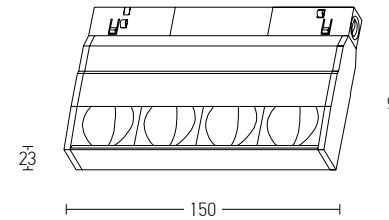

Power 10W
Input 48V
Color Temperature 3000K
Lumen 1100Lm
Cri 80
Dimensions L: 150mm W: 23mm H: 95mm
Beam Angle Asymmetric 50°
DALI Dimmable ☐
Material Aluminium - Acrylic
Color Sandy Black / **Code 2092-D**
OSRAM

Power 10W
Input 48V
Color Temperature 3000K
Lumen 1100Lm
Cri 80
Dimensions L: 150mm W: 23mm H: 95mm
Beam Angle Asymmetric 50°
Non Dimmable ☒
Material Aluminium - Acrylic
Color Sandy Black / **Code 2092**
OSRAM