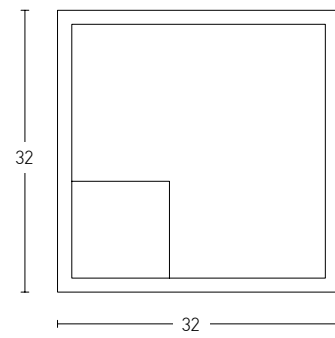

Indoor Led Lighting