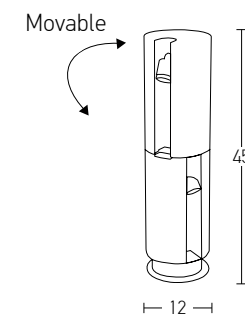

Power 2x3W
Input 220-240V, 50/60Hz
Color Temperature 3000K
Lumen 540Lm
Cri 80
IP 54
Dimensions Ø: 12cm H: 45cm
Material Aluminium
Special Feature Movable
Color Sandy Black / **Code E222**