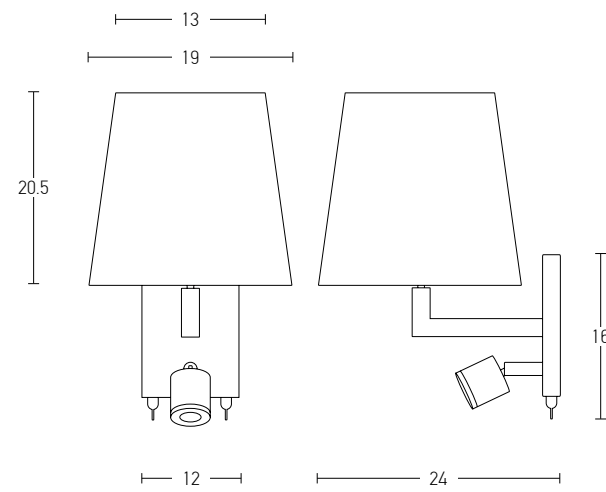

- Led 3W
- Bulb 1xE27
- Power MAX 40W
- Input 220-240V, 50/60Hz
- Color Temperature 3000K
- Lumen 240Lm
- Cri 80
- Dimensions L: 24cm W: 19cm H: 34cm
- Base L: 3cm W: 12cm H: 16cm
- Non Dimmable ☒
- Switch 2 On/Off
- Material Metal - Fabric Shade
- Special Feature Shade W: 13-19cm H: 20.5cm
- Color Chrome - Light Beige Shade / **Code H26-W**
- Color Chrome - Black Shade / **Code H26-B**