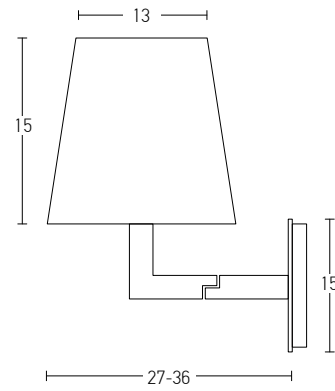

Hotel Lighting | Wall Lamps with Shade

Bulb 1xE27
Power MAX 40W
Input 220-240V, 50/60Hz
Dimensions L: 27-36cm W: 19cm H: 30cm
Base L: 3cm W: 12cm H: 15cm
Material Metal - Fabric Shade
Special Feature Shade L: 13-19cm H: 20cm
Color Chrome Matt - Light Beige Shade / **Code H08-WH**