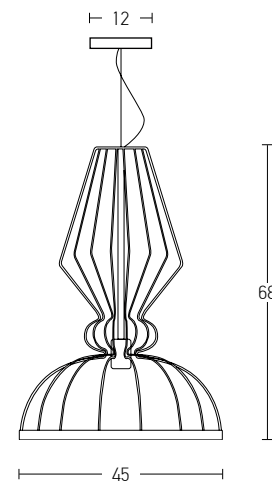

Bulb 1xE27
Power MAX 40W
Input 220-240V, 50/60Hz
Dimensions Ø: 45cm H: 68cm
Base Ø: 12cm H: 2cm
Material Metal
Special Feature 120cm Cable Adjustable
Color White Matt - Gold / **Code 1637**