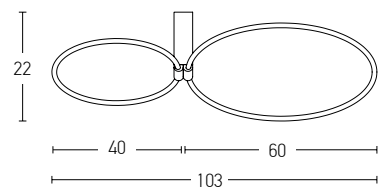

Power	60W
Input	220-240V, 50/60Hz
Color Temperature	3000K
Lumen	4800Lm
Cri	80
Dimensions	L: 103cm W: 60cm H: 22cm
Base	L: 6cm W: 6cm H: 22cm
Non Dimmable	☒
Material	Metal - Aluminium - Silicon
Special Feature	Profile Ø: 1.5cm
Color	Grey / Code 20159