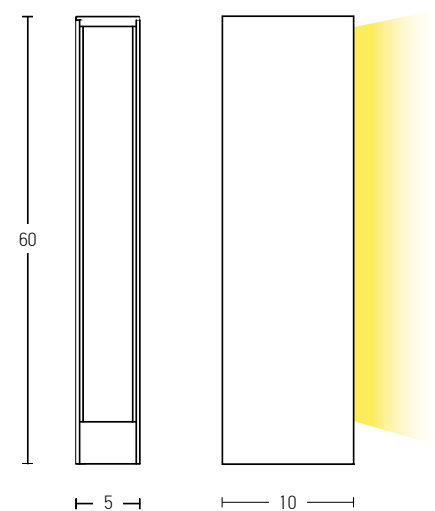

Power 12W
Input 220-240V, 50/60Hz
Color Temperature 3000K
Lumen 960Lm
Cri 80
IP 65
Dimensions L: 5cm W: 10cm H: 60
Material Aluminium - Pc Diffuser
Color Graphite / **Code E259**
Color Rusty Brown / **Code E260**