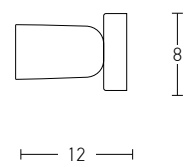

Bulb 1xE27
Power MAX 40W
Input 220-240V, 50/60Hz
Dimensions L: 20cm W: 12cm H: 18cm
Base Ø: 8cm H: 2cm
Material Metal - Clay
Color White - Copper Rusty / **Code 17067**

Bulb 1xE27
Power MAX 40W
Input 220-240V, 50/60Hz
Dimensions Ø: 12cm H: 18cm
Base Ø: 8cm H: 2cm
Material Metal - Clay
Special Feature 100cm Cable Adjustable
Color White - Copper Rusty / **Code 17065**

Bulb 1xE27
Power MAX 40W
Input 220-240V, 50/60Hz
Dimensions Ø: 8cm H: 12cm
Base Ø: 8cm H: 2cm
Material Metal - Clay
Color White - Copper Rusty / **Code 17068**