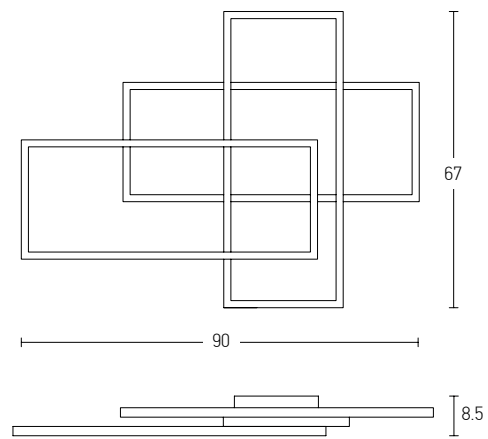

Power	55W
Input	220-240V, 50/60Hz
Color Temperature	3000K
Lumen	4400Lm
Cri	80
Dimensions	L: 90cm W: 67cm H: 8.5cm
Base	L: 18cm W: 18cm H: 8.5cm
Dimmable Triac	☉
Material	Aluminium - Acrylic
Special Feature	Profile 2x1.7cm
Color	Sandy Black / Code 2020
Color	Sandy White / Code 2021
Color	Gold Matt / Code 2022